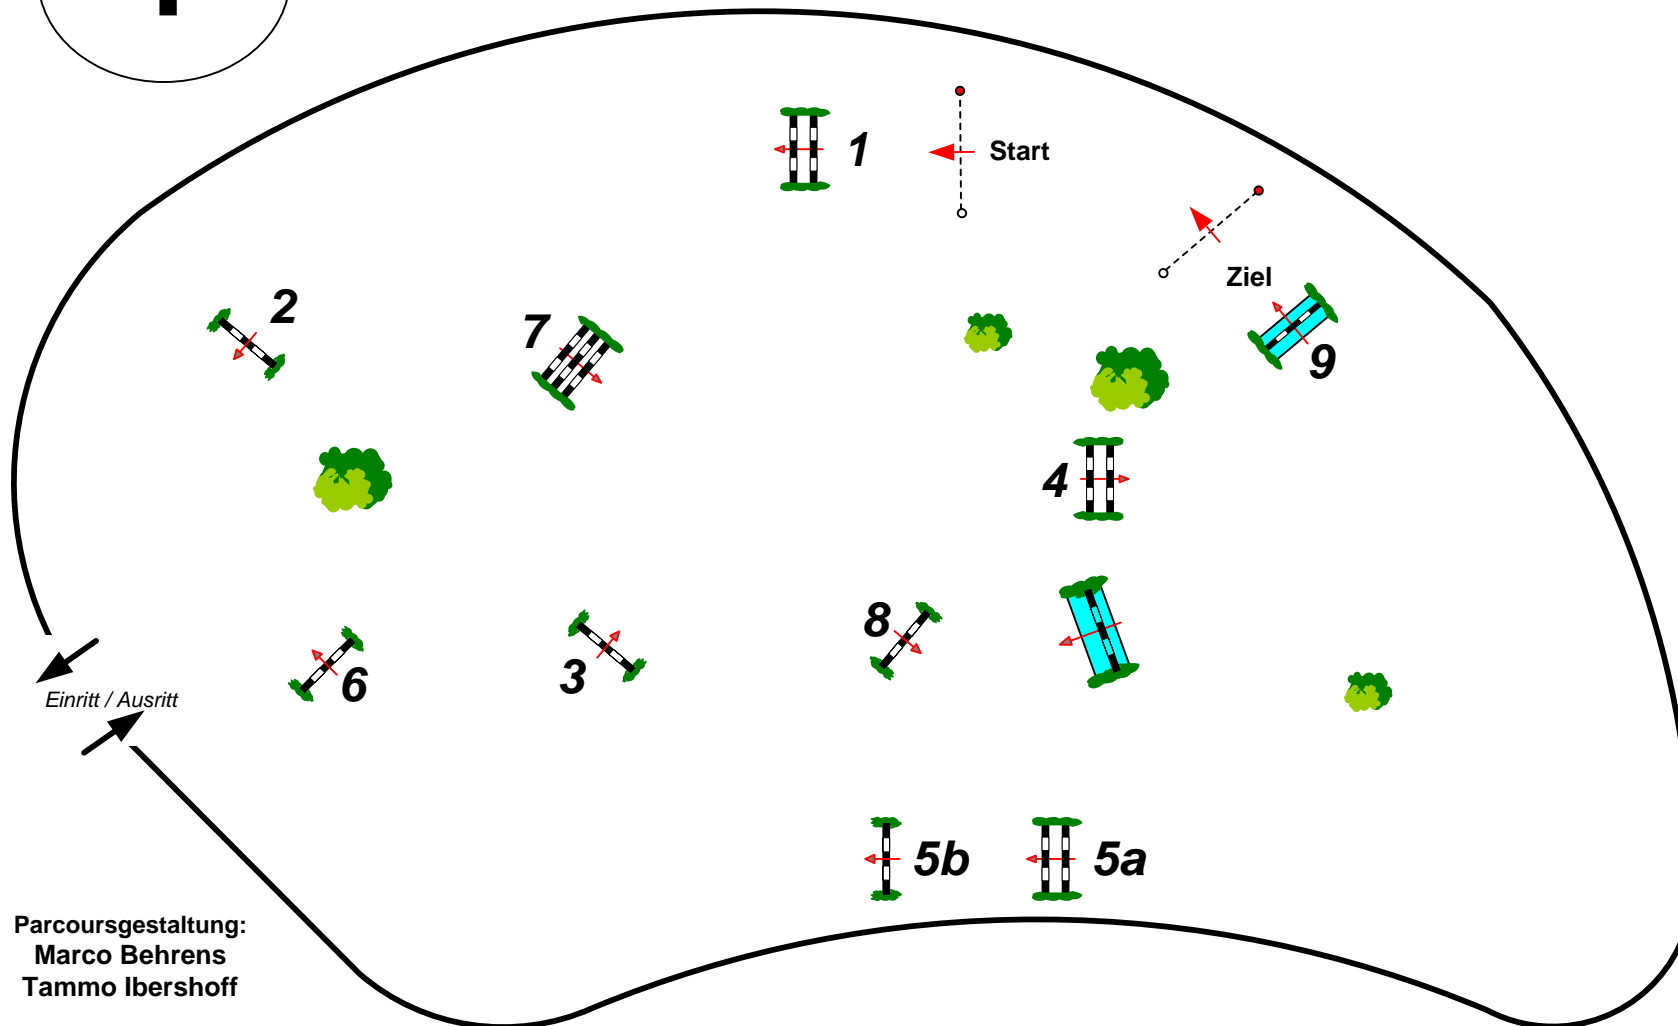

„Bonhomme OPEN“ Vol. VI

- Ritt um das weißgoldene Pferd -

1

Springpferdeprüfung Kl. L

Parcoursgestaltung:
Marco Behrens
Tammo Ibershoff

Richtverf.: A

LPO § 363, 1

Höhe: 1,15 mtr.

Tempo: 350 m/Min.

Bahnlänge: 390 mtr.

Erlaubte Zeit: 67 sek.

Höchstzeit: 134 sek.

Hindernisse: 9

Sprünge: 10