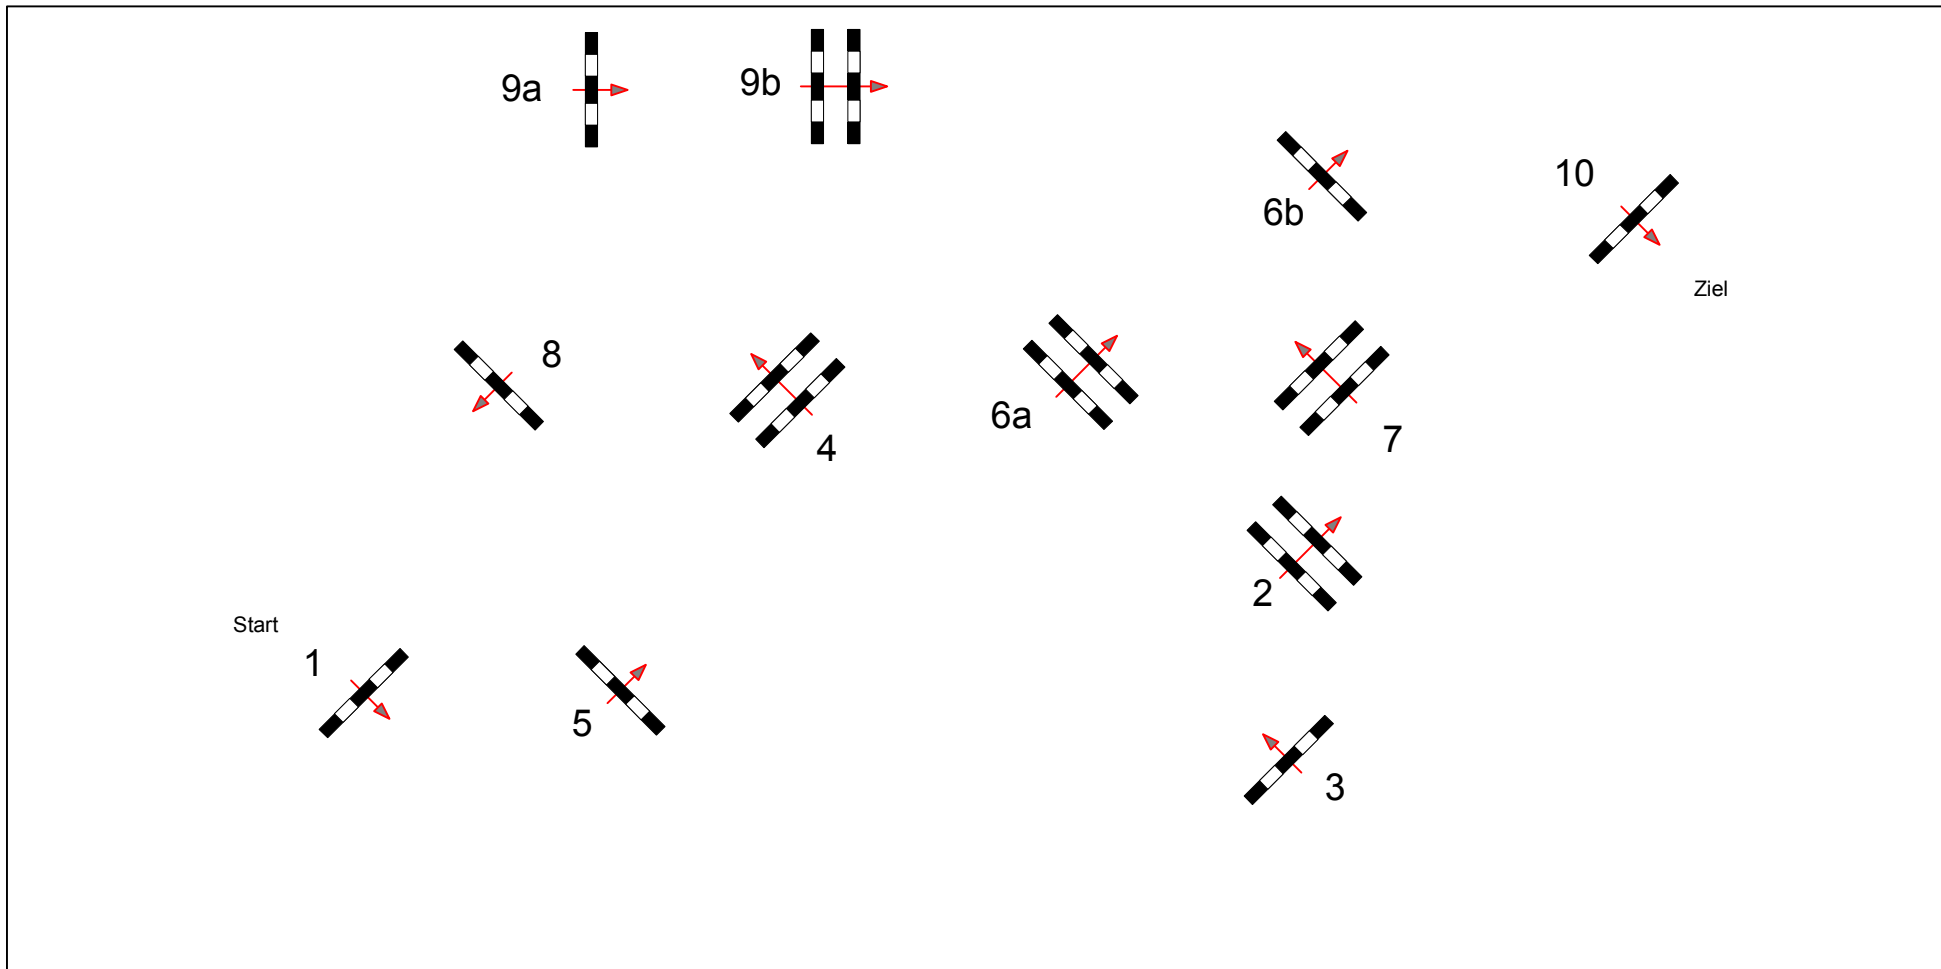

# Bisingen - Hohenzollern 2013

Prüfung Nr.: 12

Finale 6-jährige Pferde

Klasse: M\*\*

Samstag, 5. Oktober 2013

Beginn: 13:15 Uhr

Richtverf.: A  
LPO § 501 A1  
FEI RG / Art.  
Höhe: 1.35 mtr.

Tempo: 350 m/Min.  
Bahnlänge: 350 mtr.  
Erlaubte Zeit: 60 sek.  
Höchstzeit: 120 sek.

Hindernisse: 10  
Sprünge: 12  
Hindernisfehler: sek.  
Geschl. Hindernis:

2. Phase über:  
Bahnlänge: 0 mtr.  
Erlaubte Zeit: 0 sek.  
Höchstzeit: 0 sek.

2. Stechen über:  
Bahnlänge: 0 mtr.  
Erlaubte Zeit: 0 sek.  
Höchstzeit: 0 sek.