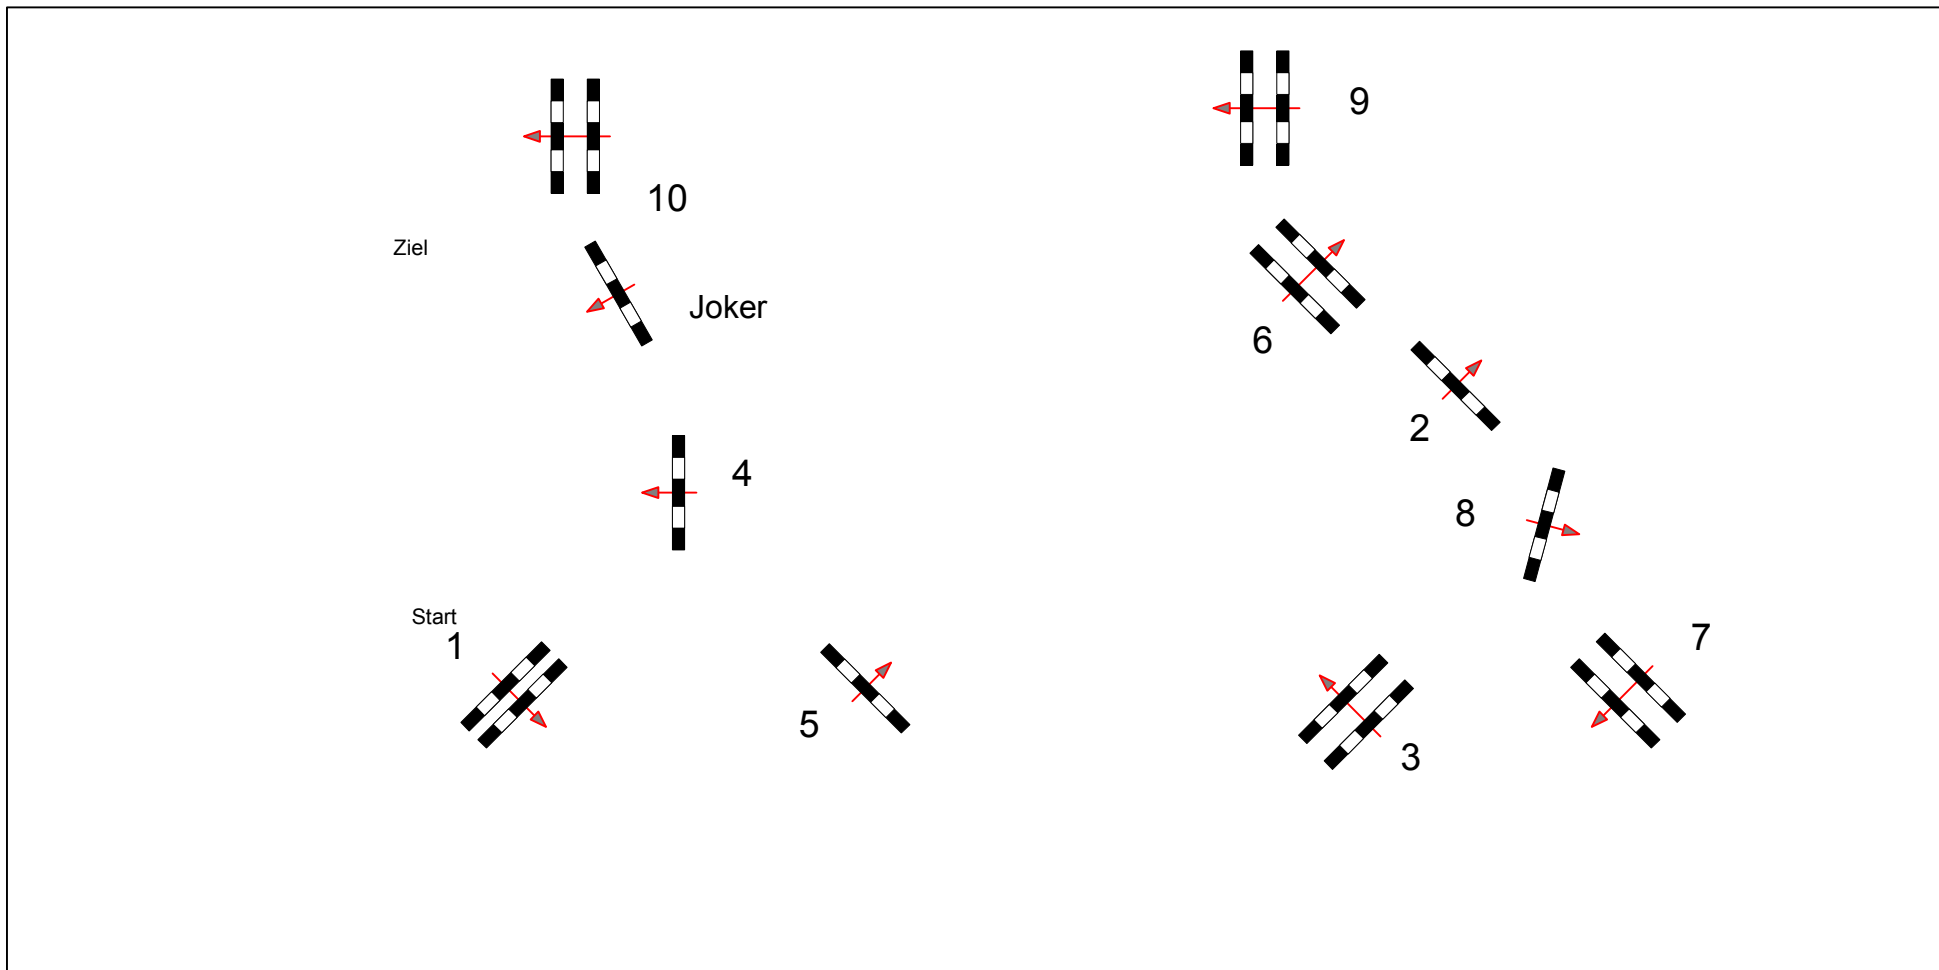

# Bisingen - Hohenzollern 2013

Prüfung Nr.: 15

Punkte-Spring-LPKlasse: M\*\*

Samstag, 5. Oktober 2013

Beginn: 8:00 Uhr

Richtverf.: A  
LPO § 524  
FEI RG / Art.  
Höhe: 1.35 mtr.

Tempo: 350 m/Min.  
Bahnlänge: 340 mtr.  
Erlaubte Zeit: 59 sek.  
Höchstzeit: 118 sek.

Hindernisse: 10  
Sprünge: 10  
Hindernisfehler: sek.  
Geschl. Hindernis:

2. Phase über:  
Bahnlänge: 0 mtr.  
Erlaubte Zeit: 0 sek.  
Höchstzeit: 0 sek.

2. Stechen über:  
Bahnlänge: 0 mtr.  
Erlaubte Zeit: 0 sek.  
Höchstzeit: 0 sek.