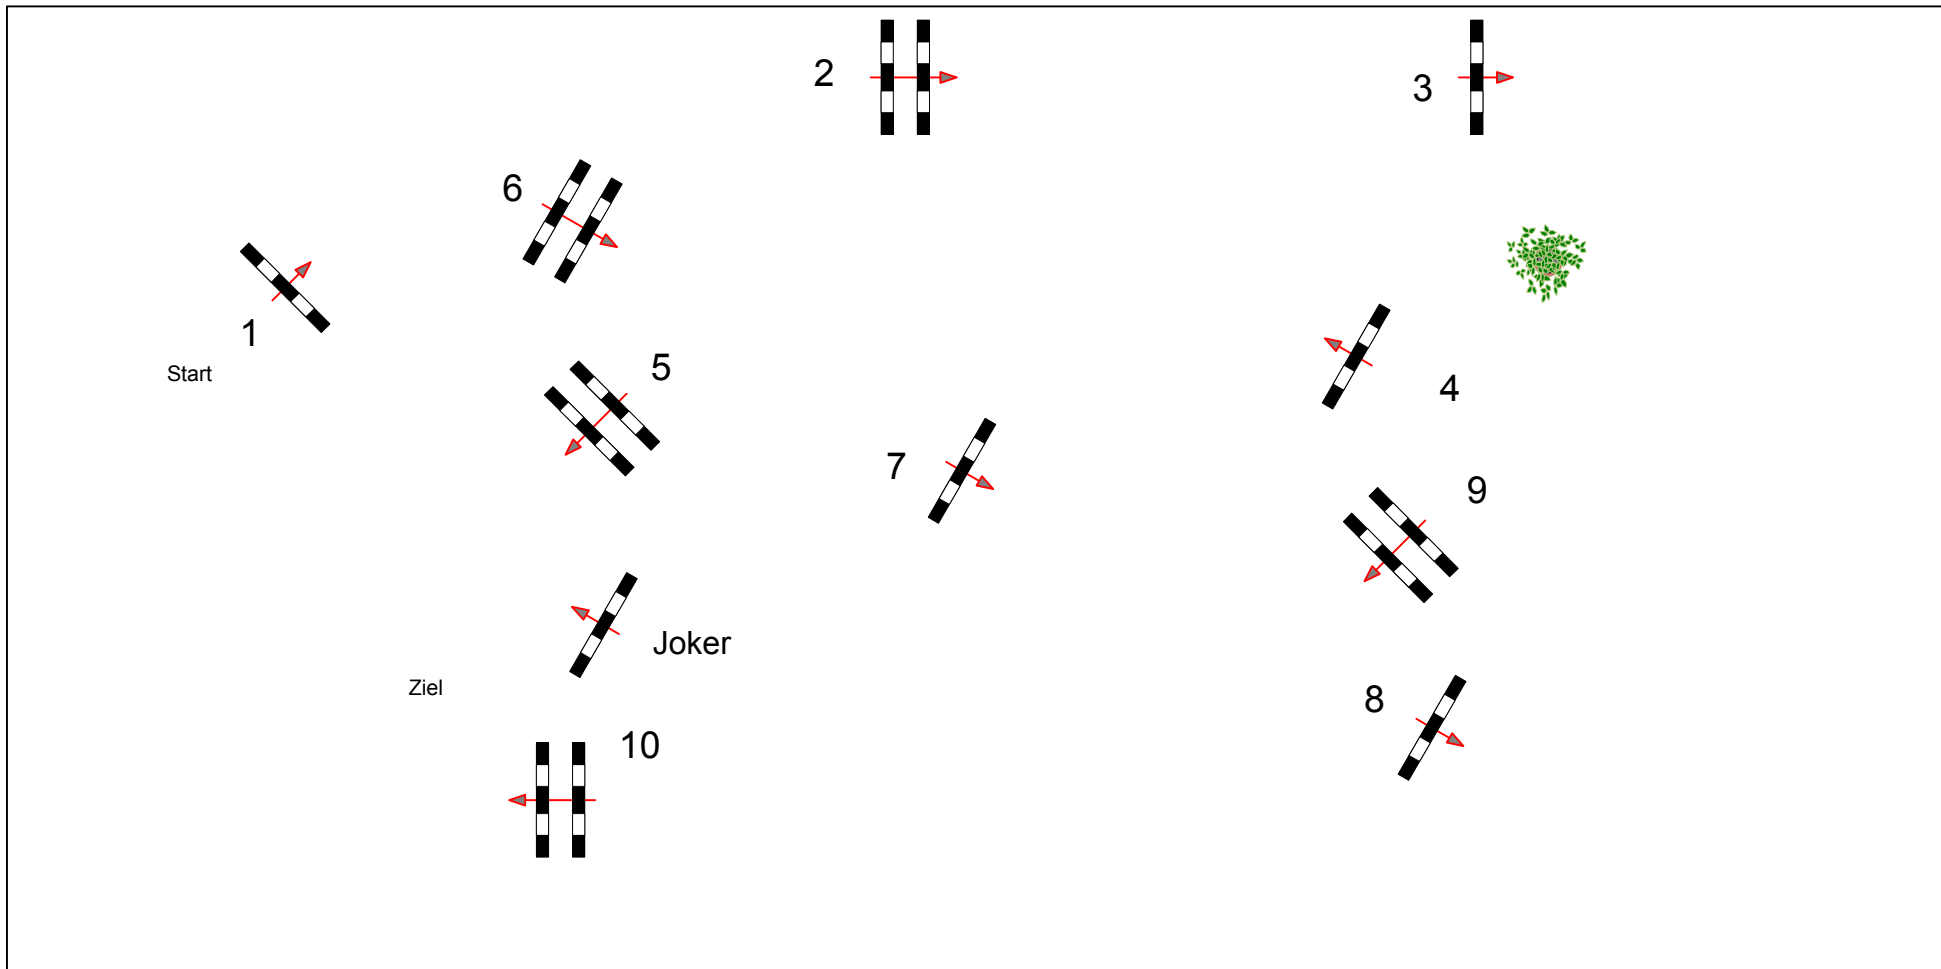

Bisingen - Hohenzollern 2013

Prüfung Nr.: 6

Punkte-Spring-LPKlasse: S**

Freitag, 4. Oktober 2013 Beginn: 17:30 Uhr

Richtverf.: A
LPO § 524
FEI RG / Art.
Höhe: 1.45 mtr.

Tempo: 350 m/Min.
Bahnlänge: 270 mtr.
Erlaubte Zeit: 47 sek.
Höchstzeit: 94 sek.

Hindernisse: 10
Sprünge: 10
Hindernisfehler: sek.
Geschl. Hindernis:

2. Phase über:
Bahnlänge: 0 mtr.
Erlaubte Zeit: 0 sek.
Höchstzeit: 0 sek.

2. Stechen über:
Bahnlänge: 0 mtr.
Erlaubte Zeit: 0 sek.
Höchstzeit: 0 sek.