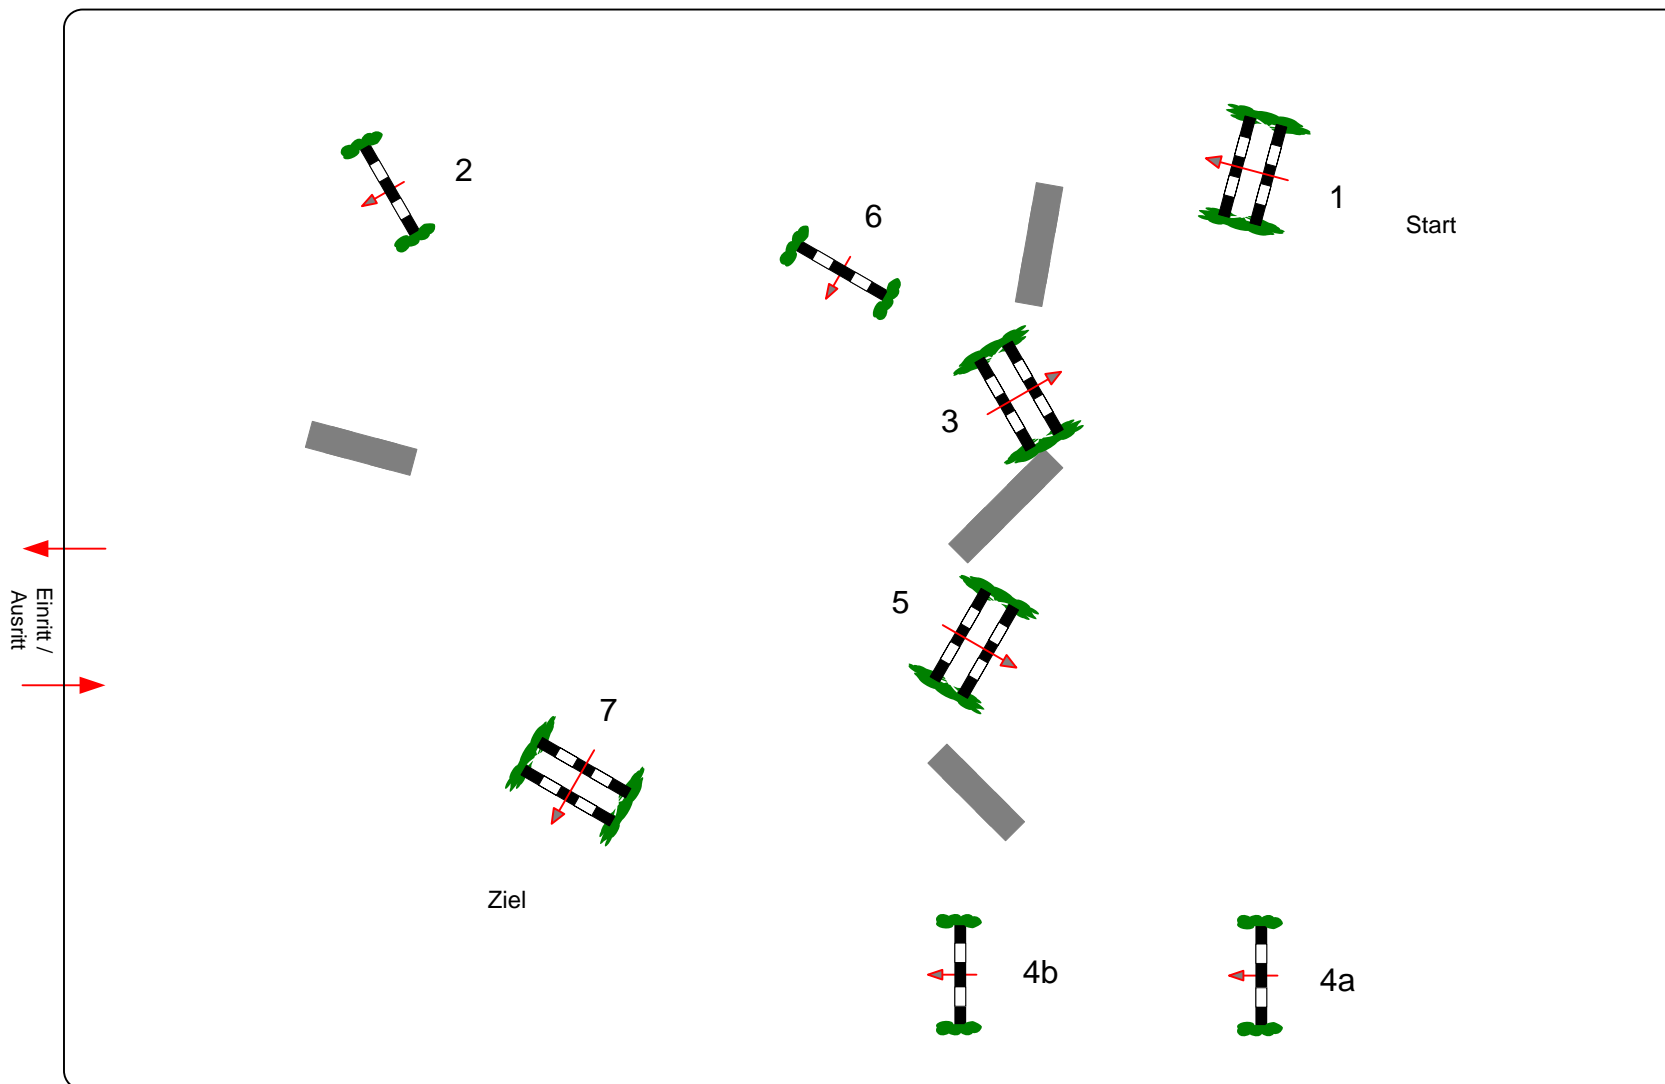

Blomberg-Donop

Prüfung Nr.: 6

Stilspringen

Klasse: E

Samstag, 11. Mai 2013

Beginn: 12:45 Uhr

Richtverf.: WBO
LPO §
Höhe: 0,85 mtr.

Tempo: 350 m/Min.

Bahnlänge: 310 mtr.
Erlaubte Zeit: 54 sek.
Höchstzeit: 108 sek.

Richter

Hindernisse: 7
Sprünge: 8
Hindernisfehler: sek.
geschl. Hindernis:

1. Stechen über:

Bahnlänge: 0 mtr.
Erlaubte Zeit: 0 sek.
Höchstzeit: 0 sek.

2. Stechen über:

Bahnlänge: 0 mtr.
Erlaubte Zeit: 0 sek.
Höchstzeit: 0 sek.