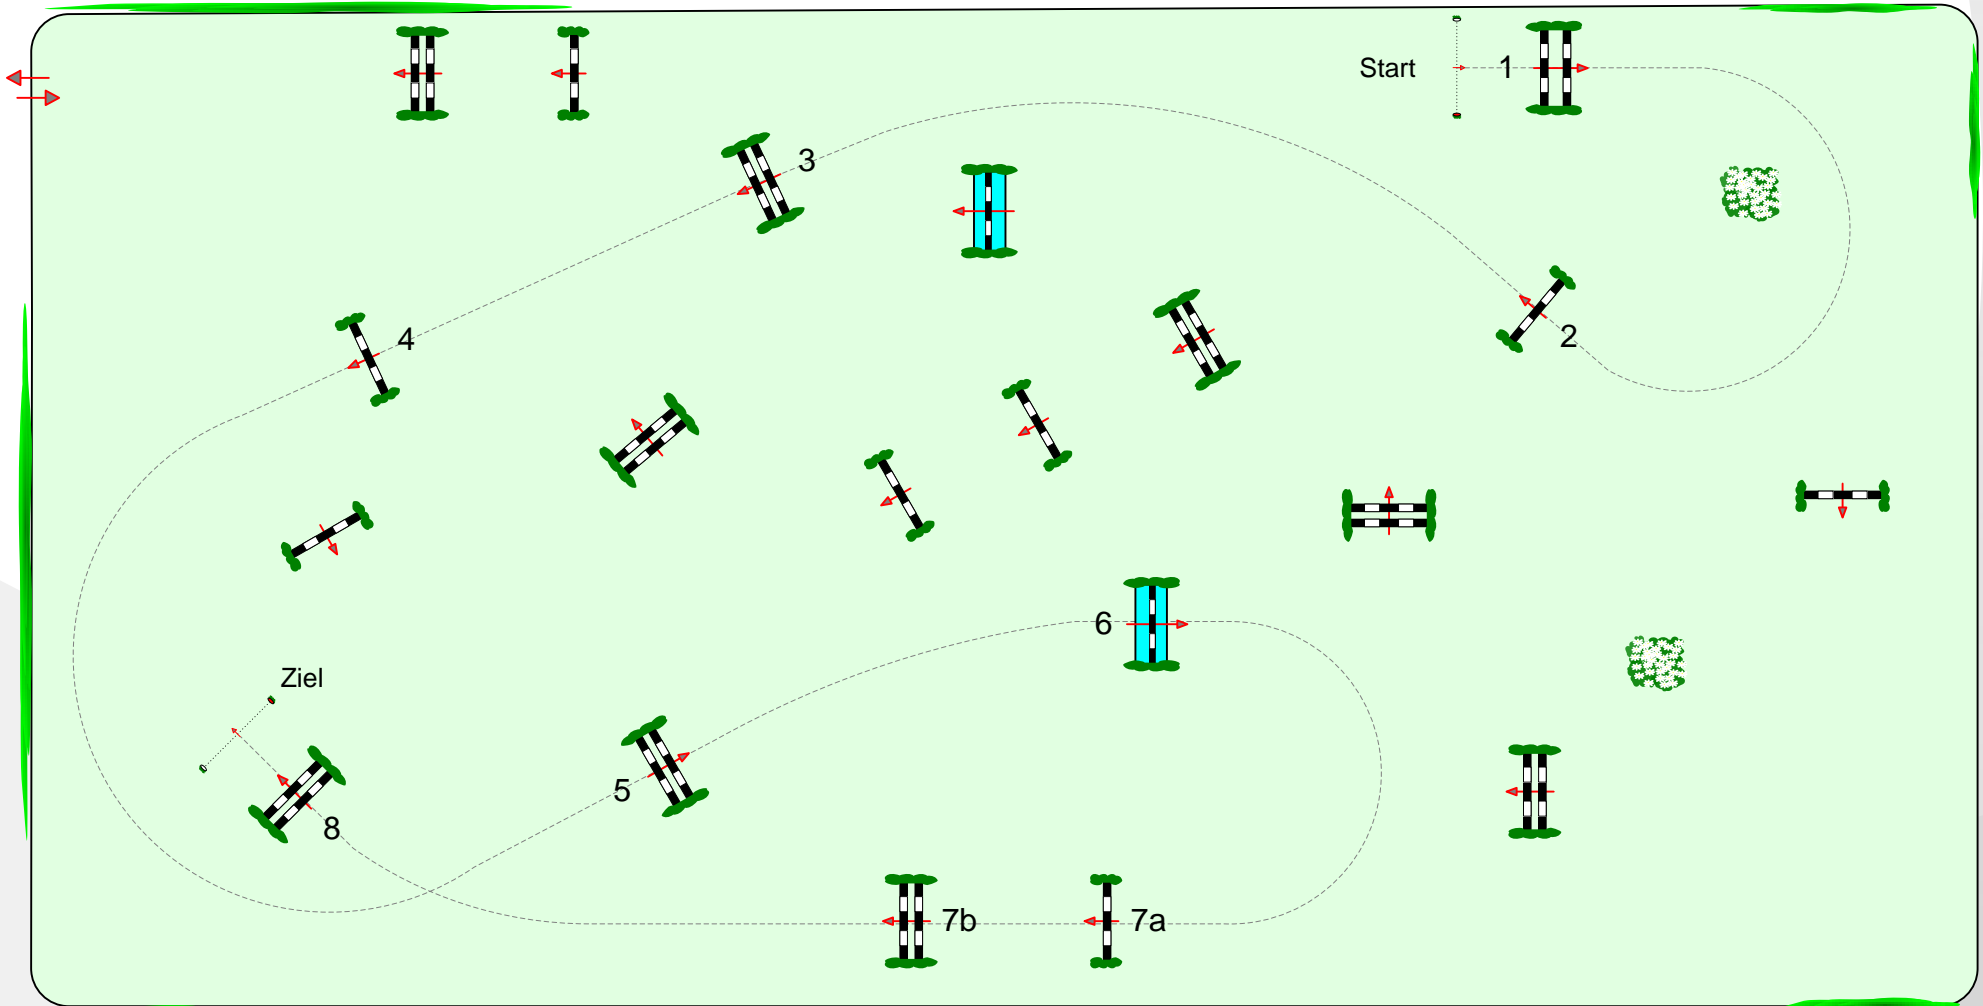

Prüfung Nr.: 77
 Springpferde Tour
 Einlaufprüfung DKB BC

Oldenburger Landesturnier

Klasse: L
 Dienstag, 23. Juli 2013
 Beginn: 8:00 Uhr

Schloßpark Rastede 2013

Richtverf.: A
 LPO § 363.1
 FEI RG / Art.
 Höhe: 1,15 mtr.

Tempo: 350 m/Min.
 Bahnlänge: 330 mtr.
 Erlaubte Zeit: 57 sek.
 Höchstzeit: 114 sek.

Hindernisse: 8
 Sprünge: 9
 Hindernisfehler: sek.
 Geschl. Hindernis:

1. Stechen über:
 Bahnlänge: 0 mtr.
 Erlaubte Zeit: 0 sek.
 Höchstzeit: 0 sek.