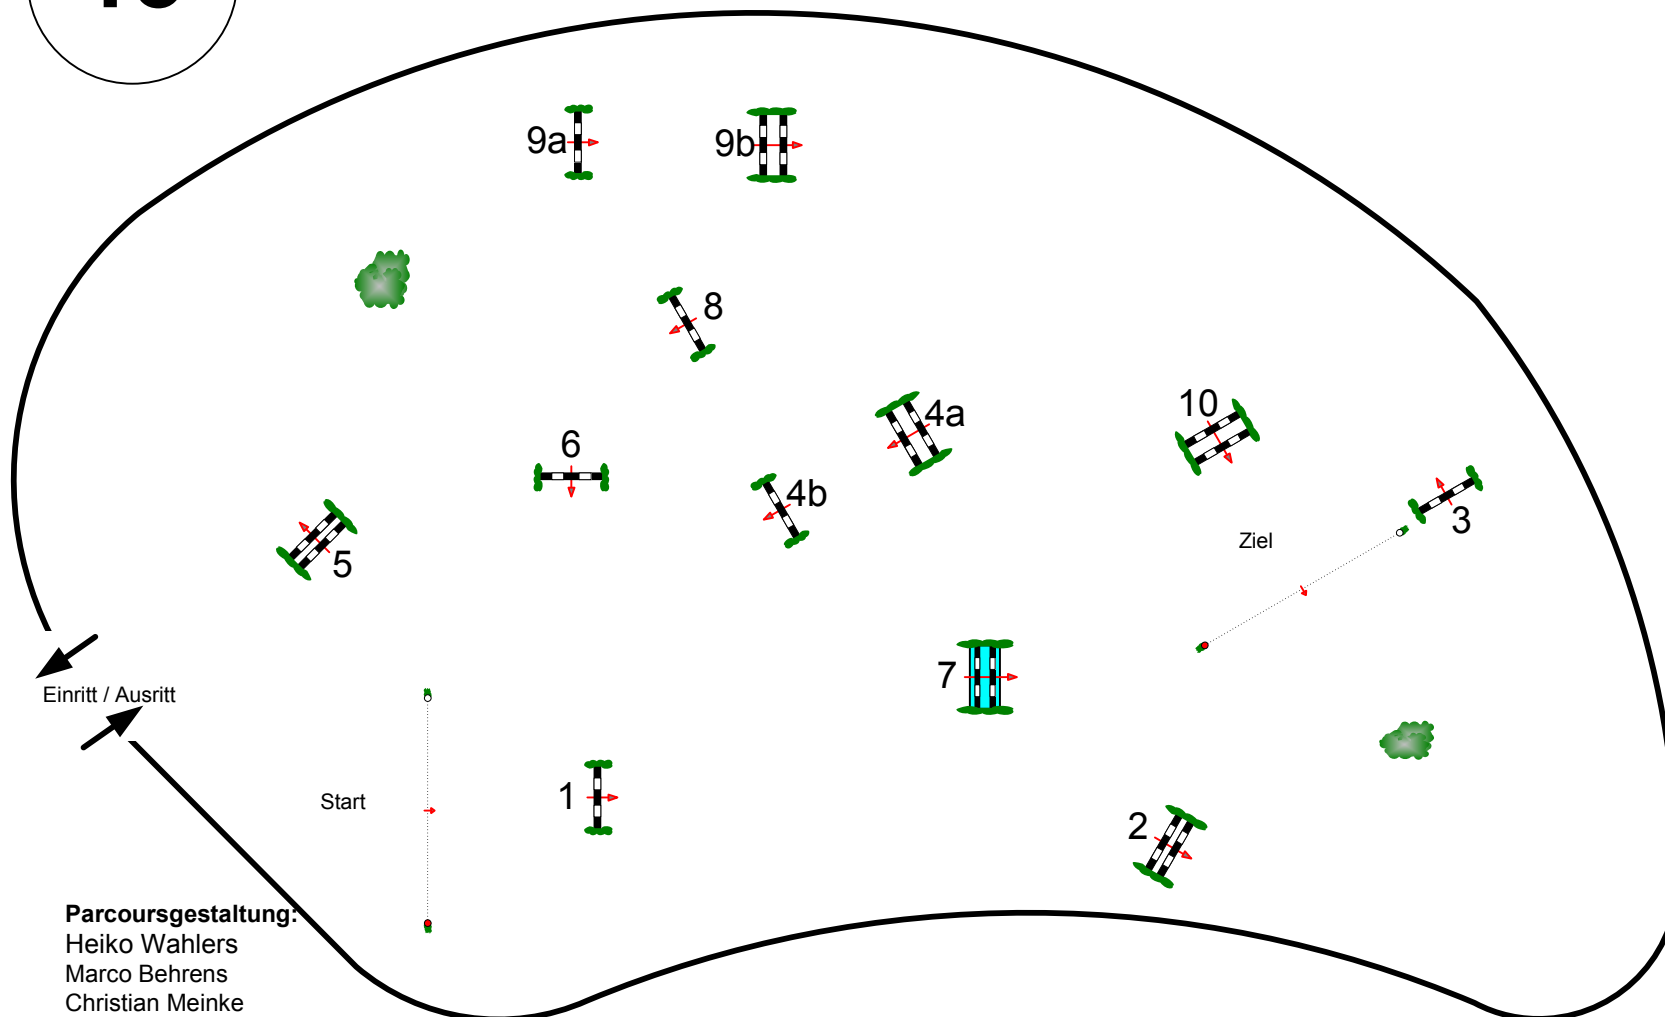

„Bonhomme OPEN“ Vol. II

- Ritt um das weißgoldene Pferd -

Richtverf.: A

LPO § 501/Aa1

Höhe: 1,35 mtr.

Tempo: 350 m/Min.

Bahnlänge: 430 mtr.

Erlaubte Zeit: 74 sek.

Höchstzeit: 148 sek.

Hindernisse: 10

Sprünge: 12

13

Springprüfung Kl. M**

Parcoursgestaltung:
Heiko Wahlers
Marco Behrens
Christian Meinke