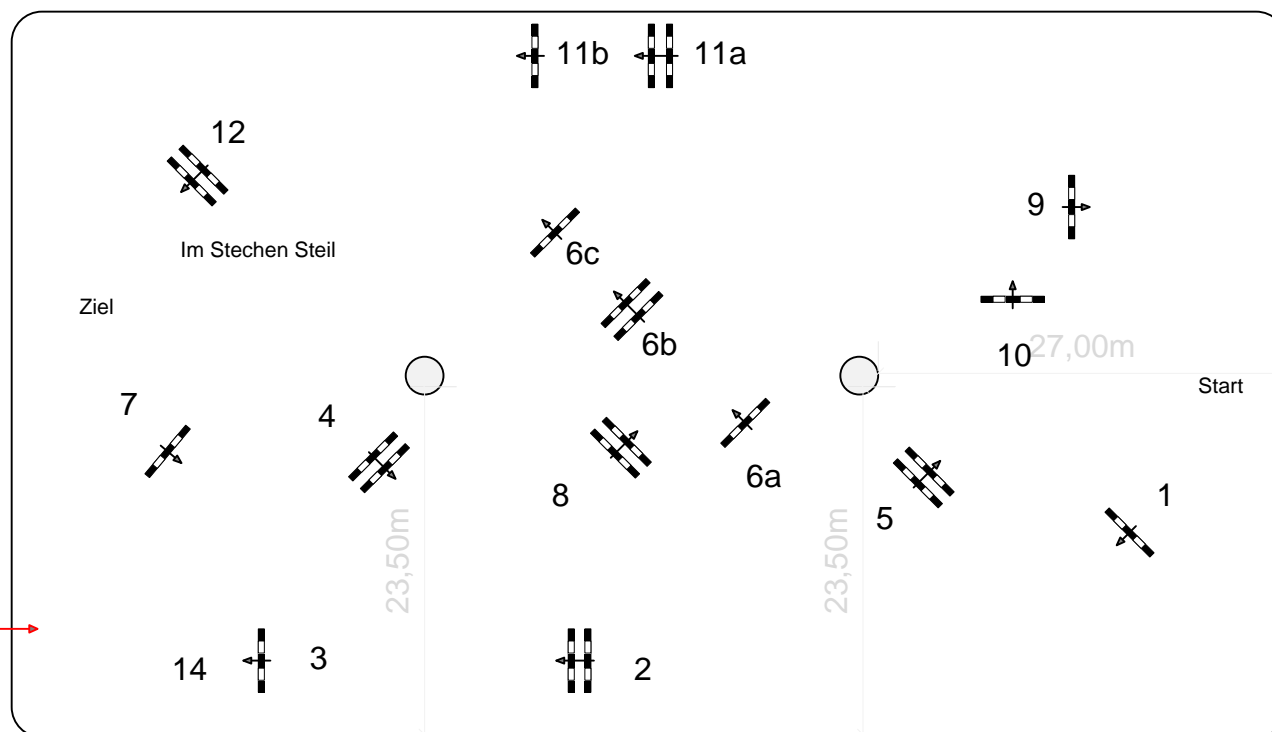

Reit- und Fahrverein
Isny-Rohrdorf e.V.

22. - 25. Mai 2014

Prüfung Nr.: 1

Springen mit Stechen

Klasse: S*

Sonntag, 25. Mai 2014

Beginn: 14:00 Uhr

Richtverf.: B

LPO § 501 / B.1

Höhe: 1,40 m

Tempo: 350 m/Min.

Bahnlänge: 440 m

Erlaubte Zeit: 76 sec

Höchstzeit: 152 sec

Hindernisse: 12

Sprünge: 15

Hindernisfehler: sec

Stechen über:

11a,12,8,6a,6b,14,5

Bahnlänge: 260 m

Erlaubte Zeit: 45 sec

Höchstzeit: 90 sec

Parcoursdesign: Ralf Hollenbach GER

www.hollenbach-ralf.de