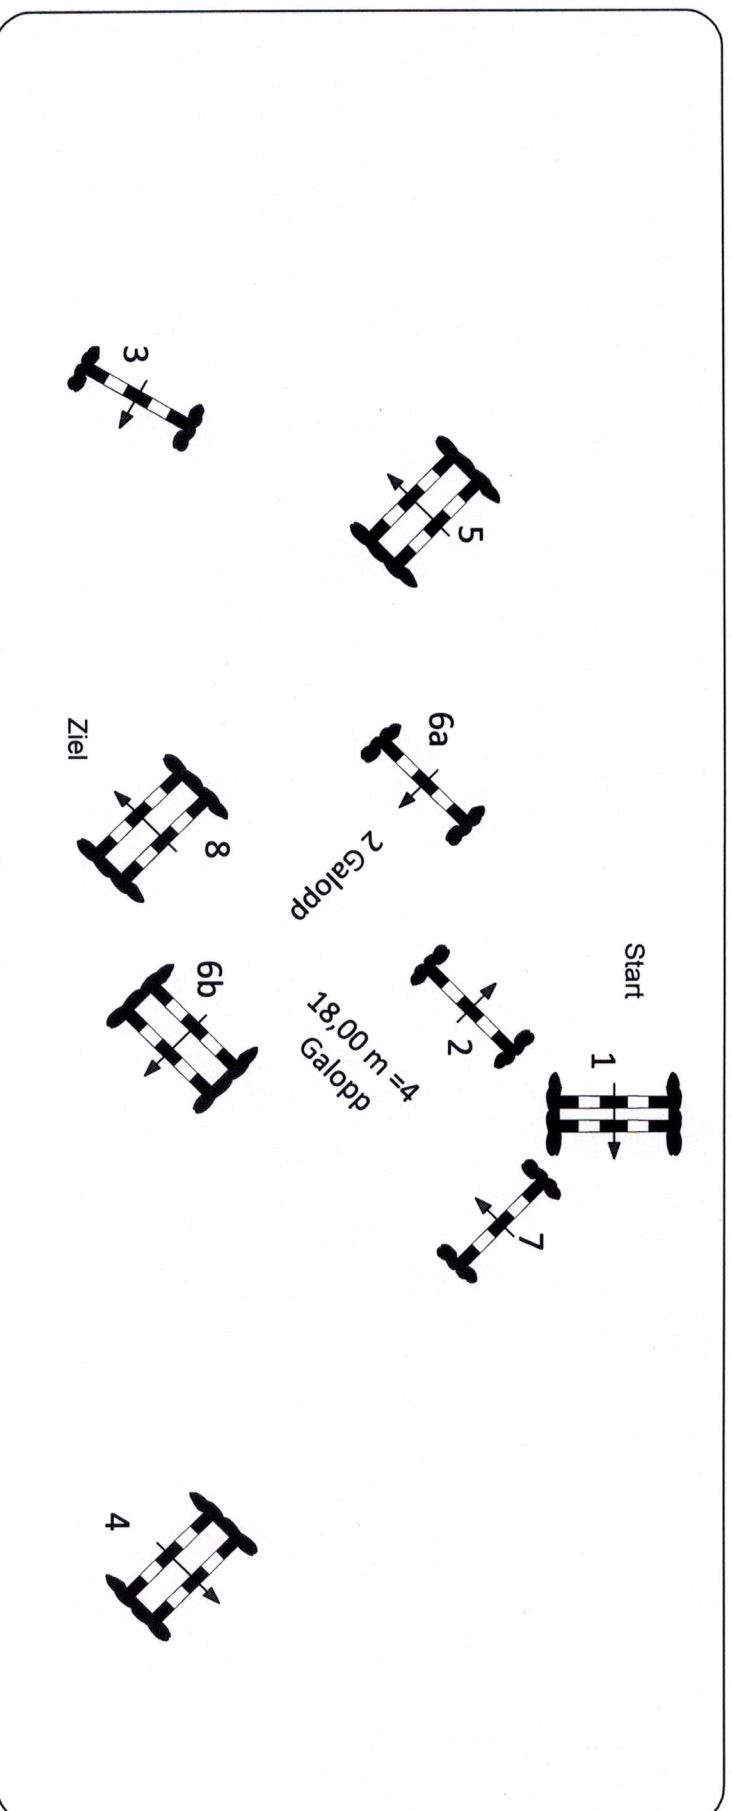

## 2014

Prüfung Nr.: 2

Mittlere Tour

Stil-Spring-LP

Klasse: A\*

Sonntag, 19. Oktober 2014

Beginn: 8.00 Uhr

Richtverf.: C  
LPO § 520,3a  
FEI RG / Art.  
Höhe: 0,95 mtr.

Tempo: 300 m/Min.  
Bahnlänge: 350 mtr.  
Erlaubte Zeit: 70 sek.  
Höchstzeit: 140 sek.

Hindernisse: 8  
Sprünge: 9

Course Designer

...Matthias Hassmann... (GER)