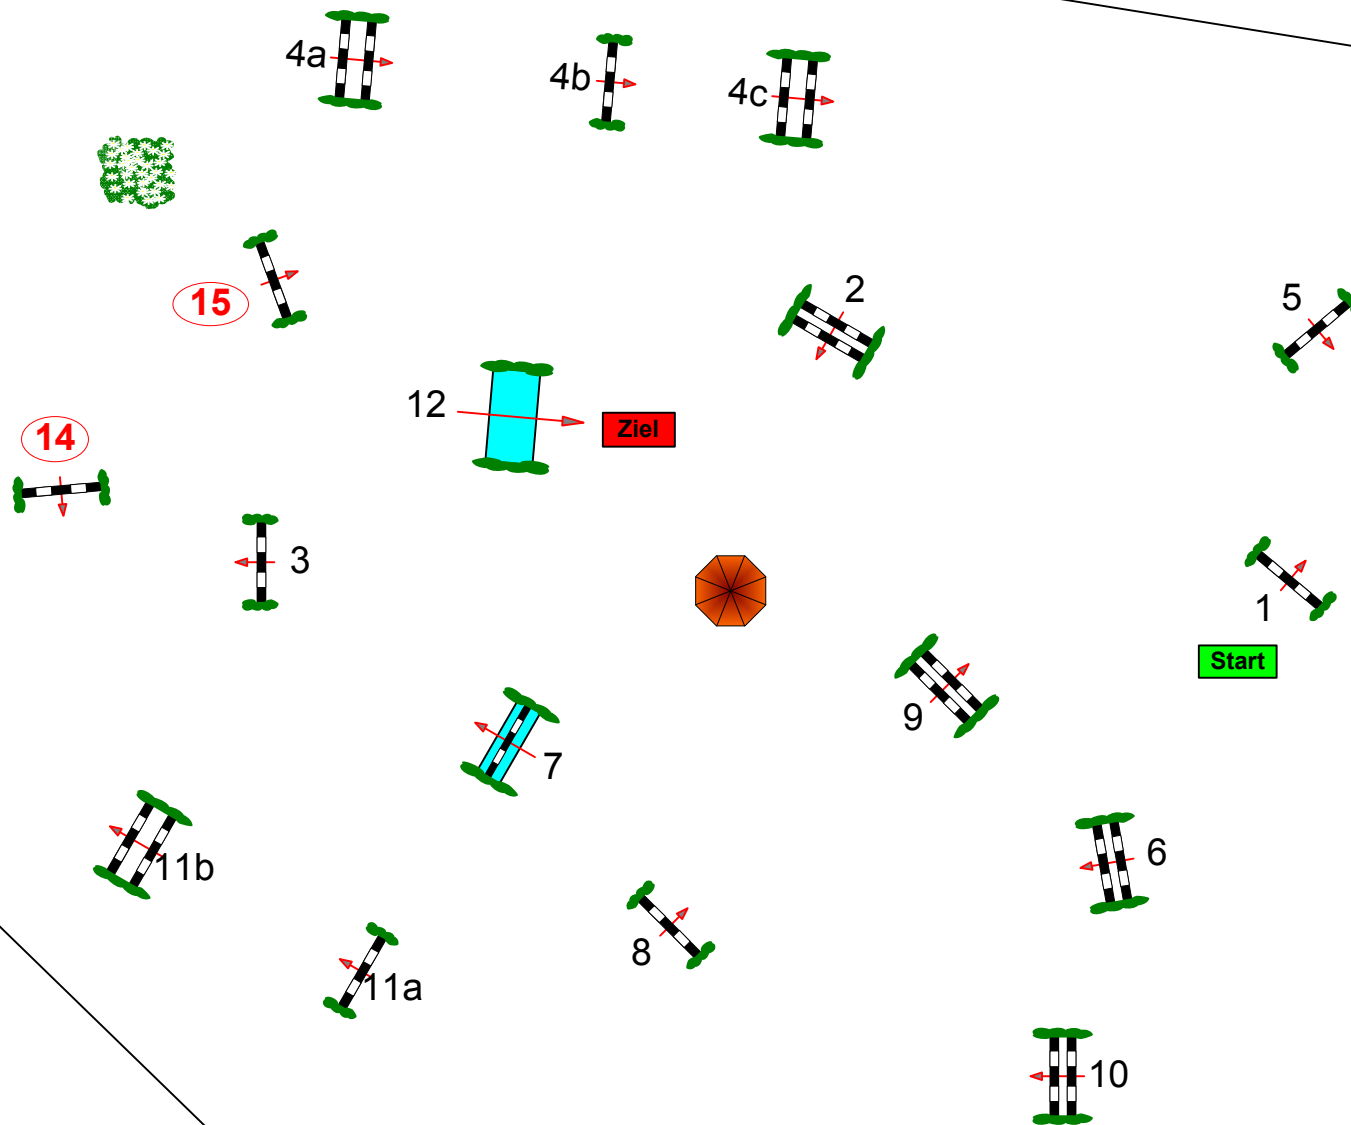

Tempo: 350 m/Min.

Bahnlänge: 480 mtr.  
Erlaubte Zeit: 83 sek.  
Höchstzeit: 166 sek.

Hindernisse: 12  
Sprünge: 15  
Hindernisfehler: sek.  
geschl. Hindernis:

1. Stechen über:  
14,9,6,7,8,11a,11b,15

Bahnlänge: 315 mtr.  
Erlaubte Zeit: 54 sek.  
Höchstzeit: 108 sek.

2. Stechen über:

Bahnlänge: 0 mtr.  
Erlaubte Zeit: 0 sek.  
Höchstzeit: 0 sek.

Course Designer

Kurt Braunschweig...GER

80mx65m

Richter