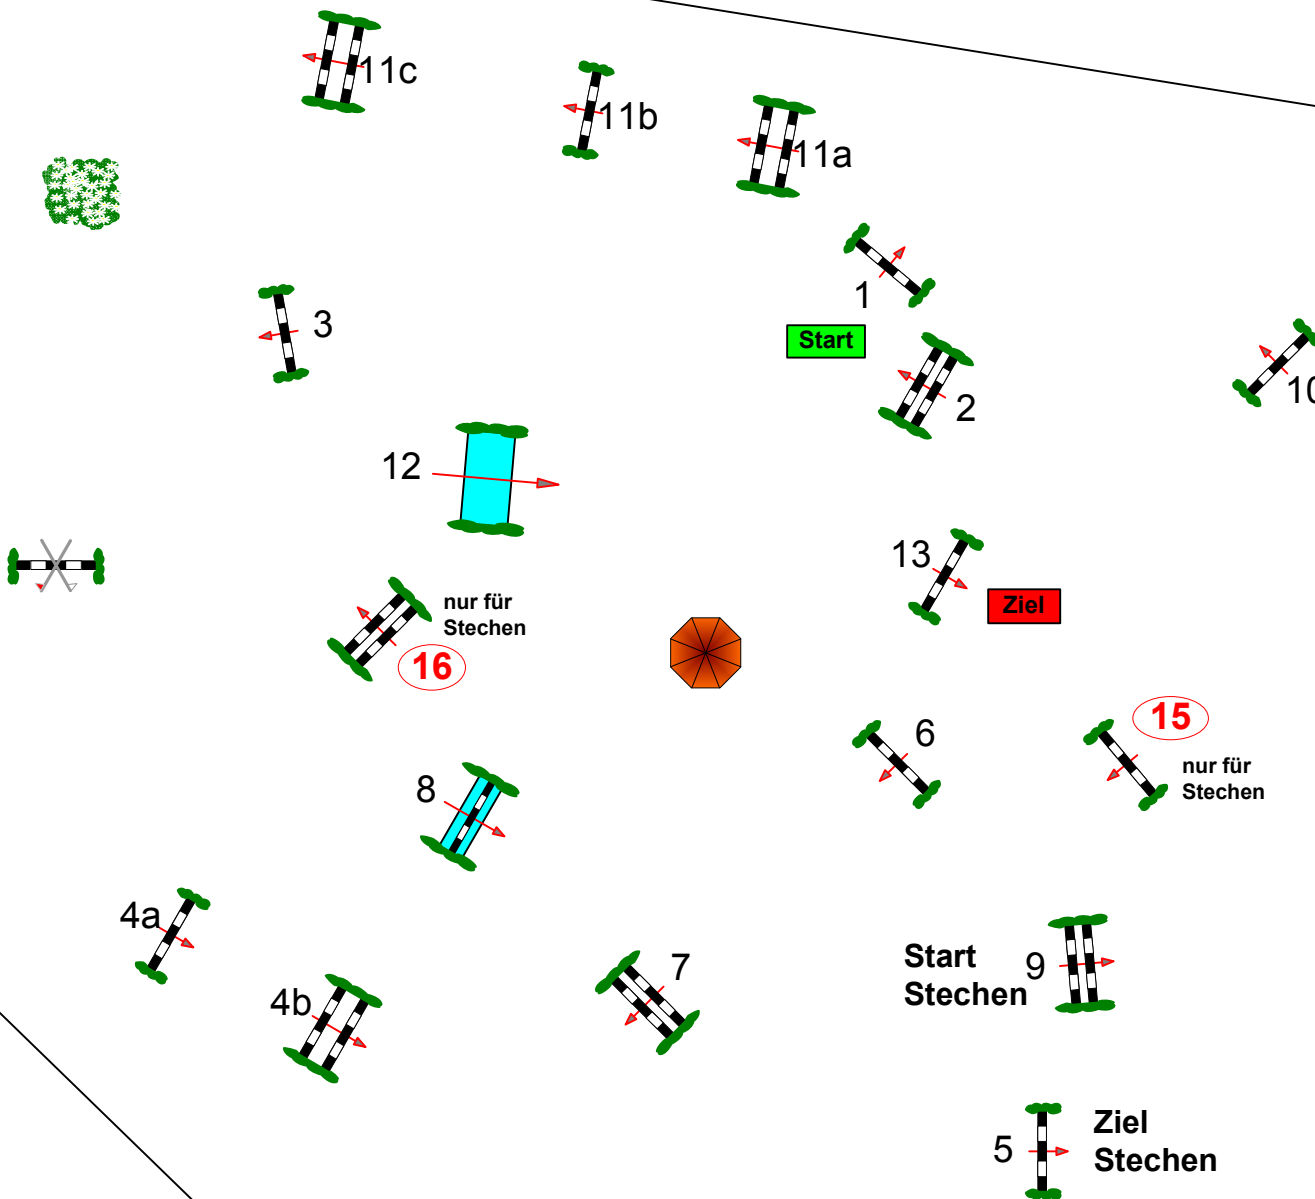

BWM Schutterwald 2014

Prüfung Nr.: 34

3. WP Reiter

Spring-LP m. Stechen

Klasse: S***

Sonntag, 20. Juli 2014

Beginn: 15:15 Uhr

Richtverf.: A
LPO § 501,B1
RG / Art.
Höhe: 1,50 mtr.

Tempo: 350 m/Min.

Bahnlänge: 520 mtr.
Erlaubte Zeit: 90 sek.
Höchstzeit: 180 sek.

Hindernisse: 13
Sprünge: 16
Hindernisfehler: sek.
geschl. Hindernis:

1. Stechen über:
9,10,11a,1,15,16,4a,4b,5

Bahnlänge: 300 mtr.
Erlaubte Zeit: 52 sek.
Höchstzeit: 104 sek.

2. Stechen über:

Bahnlänge: 0 mtr.
Erlaubte Zeit: 0 sek.
Höchstzeit: 0 sek.

Course Designer

Kurt Braunschweig...GER

Richter

80mx65m