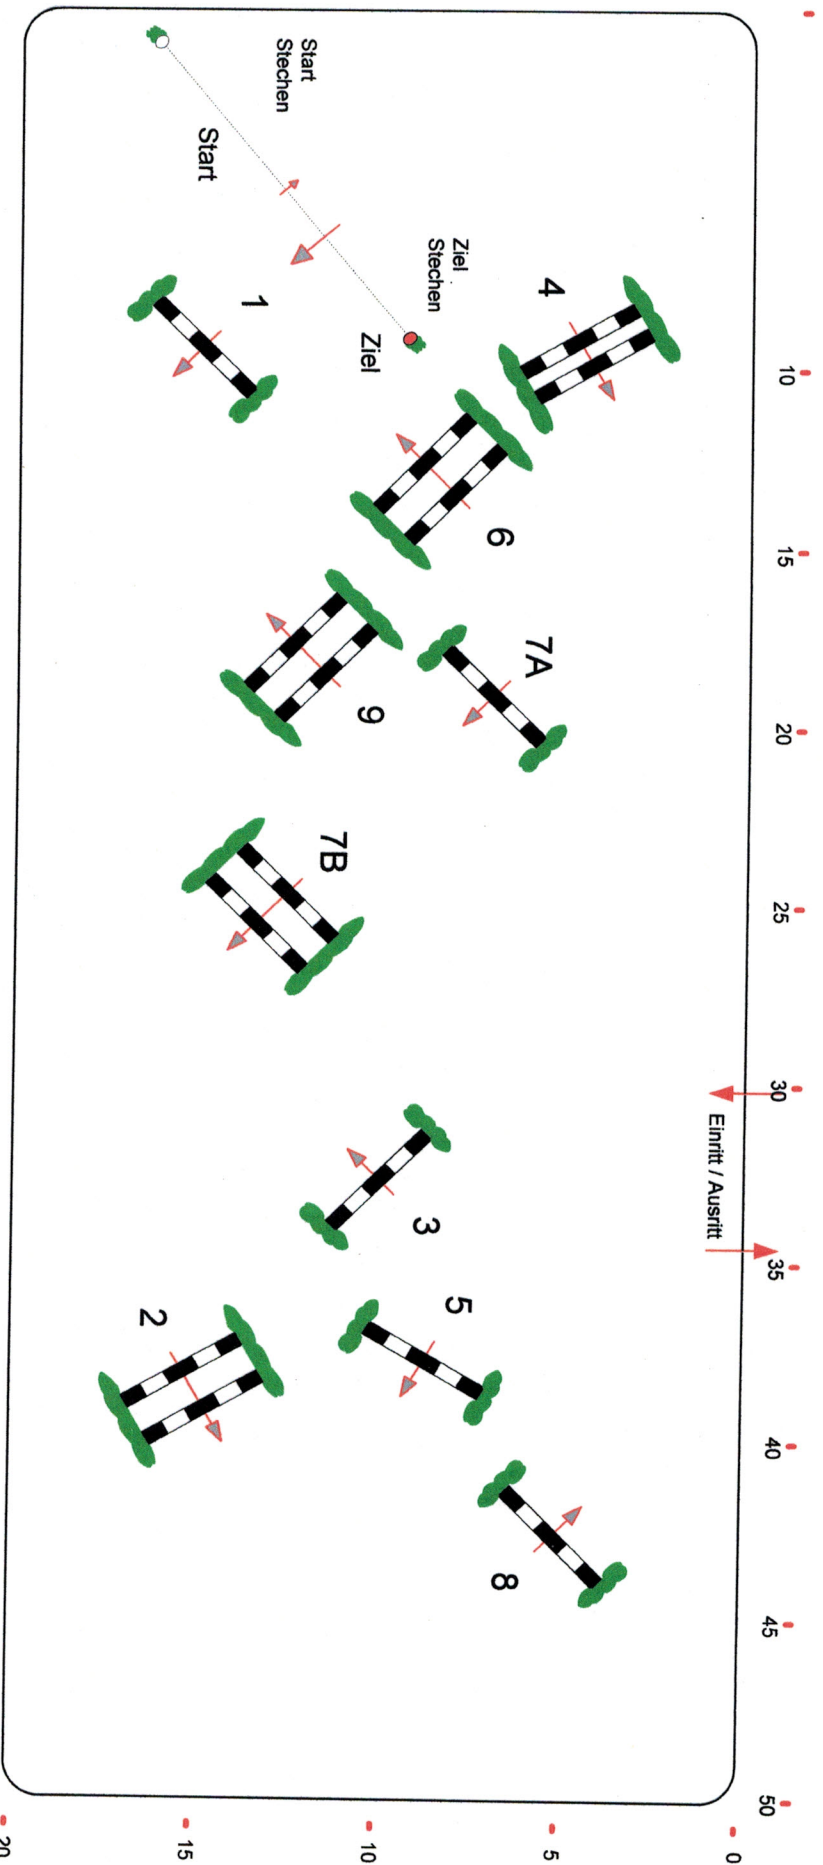

Reitverein
Gellmersbach e.V.

Reitverein
Gellmersbach e.V.

Prüfung Nr.: 2

Mittlere Tour

Spring-LP m. Zeitwertung

Klasse: L

Samstag, 25. Oktober 2014

Beginn: 17:30 Uhr

Richtverf.: C
LPO § 533 a
FEI RG / Art.
Höhe: 1,15 mtr.

Tempo: 350 m/Min.
Bahnlänge: 365 mtr.
Erlaubte Zeit: 63 sek.
Höchstzeit: 126 sek.

Hindernisse: 9
Sprünge: 10
Hindernisfehler: sek.
Geschl. Hindernis:

1. Stechen über: 1 9 7A 7B 3 5 6
Bahnlänge: 335 mtr.
Erlaubte Zeit: 58 sek.
Höchstzeit: 116 sek.

2. Stechen über: 0 mtr.
Bahnlänge: 0 sek.
Erlaubte Zeit: 0 sek.
Höchstzeit: 0 sek.

Stechen über 1 9 7A 7B 3 5 6