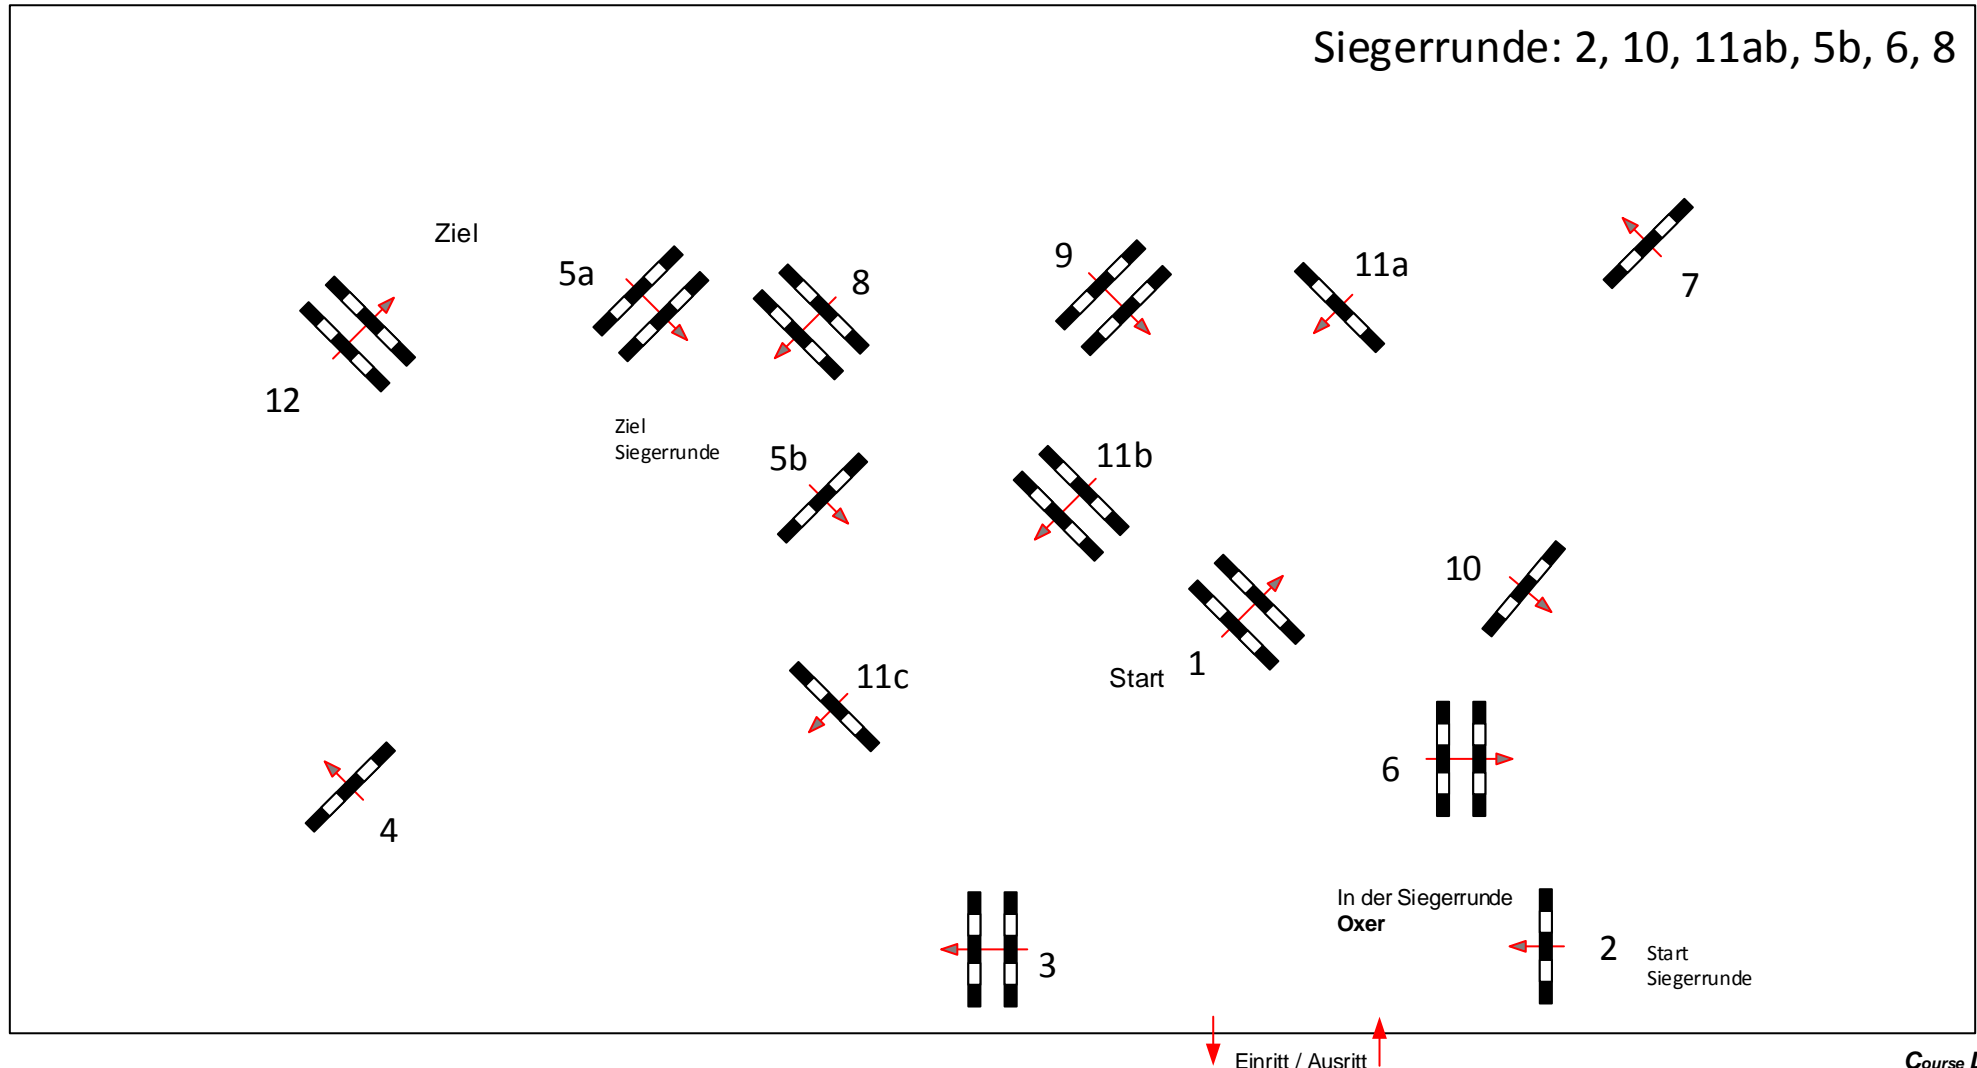

# Bisingen Hohenzollern 2015

Prüfung Nr.: 1

Großer Preis der Sparkasse Zollernalb

Spring-LP m. Siegerrunde

Klasse: S\*\*\*

Sonntag, 11. Oktober 2015

Beginn: 15:00 Uhr

Richtverf.: A  
LPO § 533a  
FEI RG / Art.  
Höhe: 1.50 mtr.

Tempo: 350 m/Min.  
Bahnlänge: 400 mtr.  
Erlaubte Zeit: 69 sek.  
Höchstzeit: 138 sek.

Hindernisse: 12  
Sprünge: 15  
Hindernisfehler: sek.  
Geschl. Hindernis:

Siegerrunde über: 2, 10, 11ab, 5b, 6, 8  
Bahnlänge: 240 mtr.  
Erlaubte Zeit: 42 sek.  
Höchstzeit: 84 sek.

2. Stechen über:  
Bahnlänge: 0 mtr.  
Erlaubte Zeit: 0 sek.  
Höchstzeit: 0 sek.

Course Designer

Christa Jung und Team (GER)