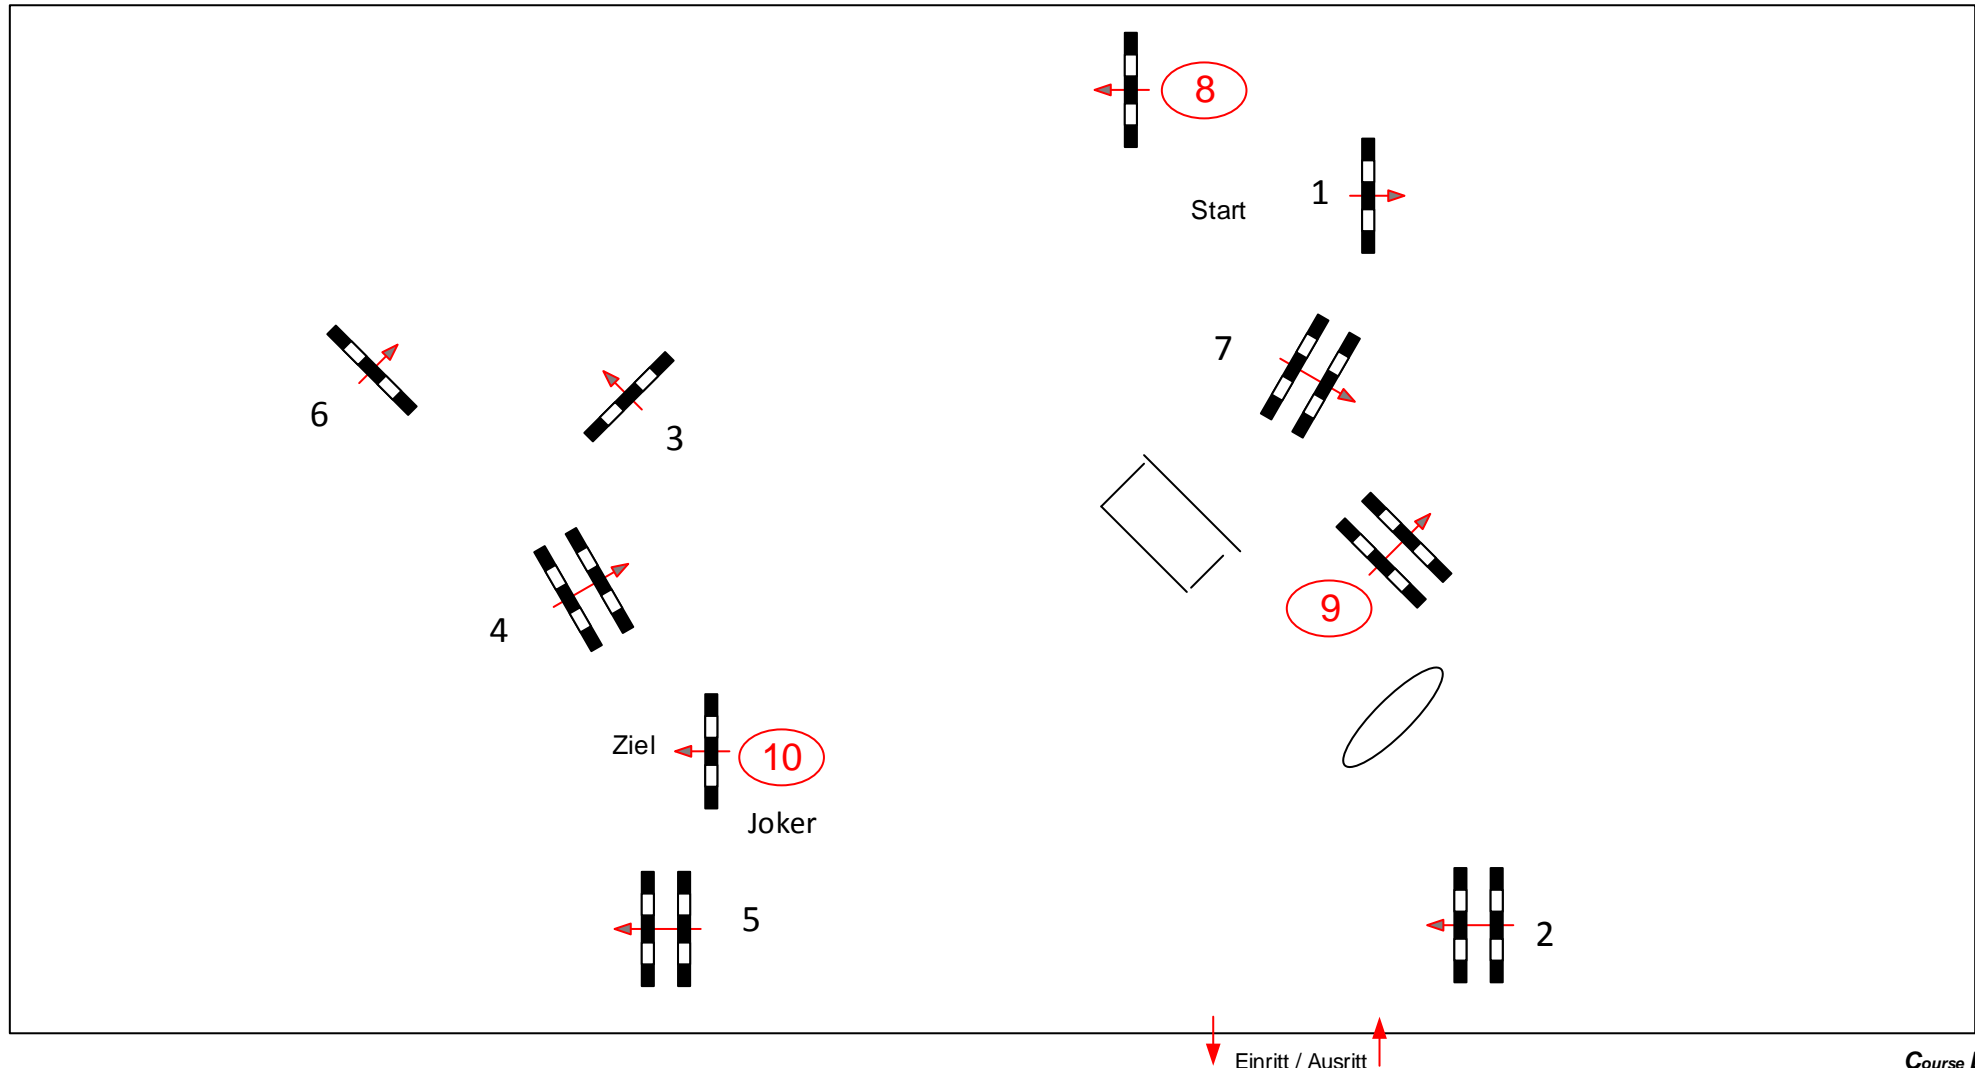

# Bisingen Hohenzollern 2015

Prüfung Nr.:

Kleine Tour

Spring-LP m. Zeitwertung

Klasse: M\*

Montag, 28. Februar 2005

Beginn: 20:30 Uhr

Richtverf.: C  
LPO § 521 A  
FEI RG / Art.  
Höhe: 1.35 - 1.40 mtr.

Tempo: 350 m/Min.  
Bahnlänge: 0 mtr.  
Erlaubte Zeit: 0 sek.  
Höchstzeit: 120 sek.

Hindernisse: 10  
Sprünge: 10  
Hindernisfehler: 4 sek.  
Geschl. Hindernis:

1. Stechen über:  
Bahnlänge: 0 mtr.  
Erlaubte Zeit: 0 sek.  
Höchstzeit: 0 sek.

2. Stechen über:  
Bahnlänge: 0 mtr.  
Erlaubte Zeit: 0 sek.  
Höchstzeit: 0 sek.

Einritt / Ausritt

Course Designer

Christa Jung und Team (GER)