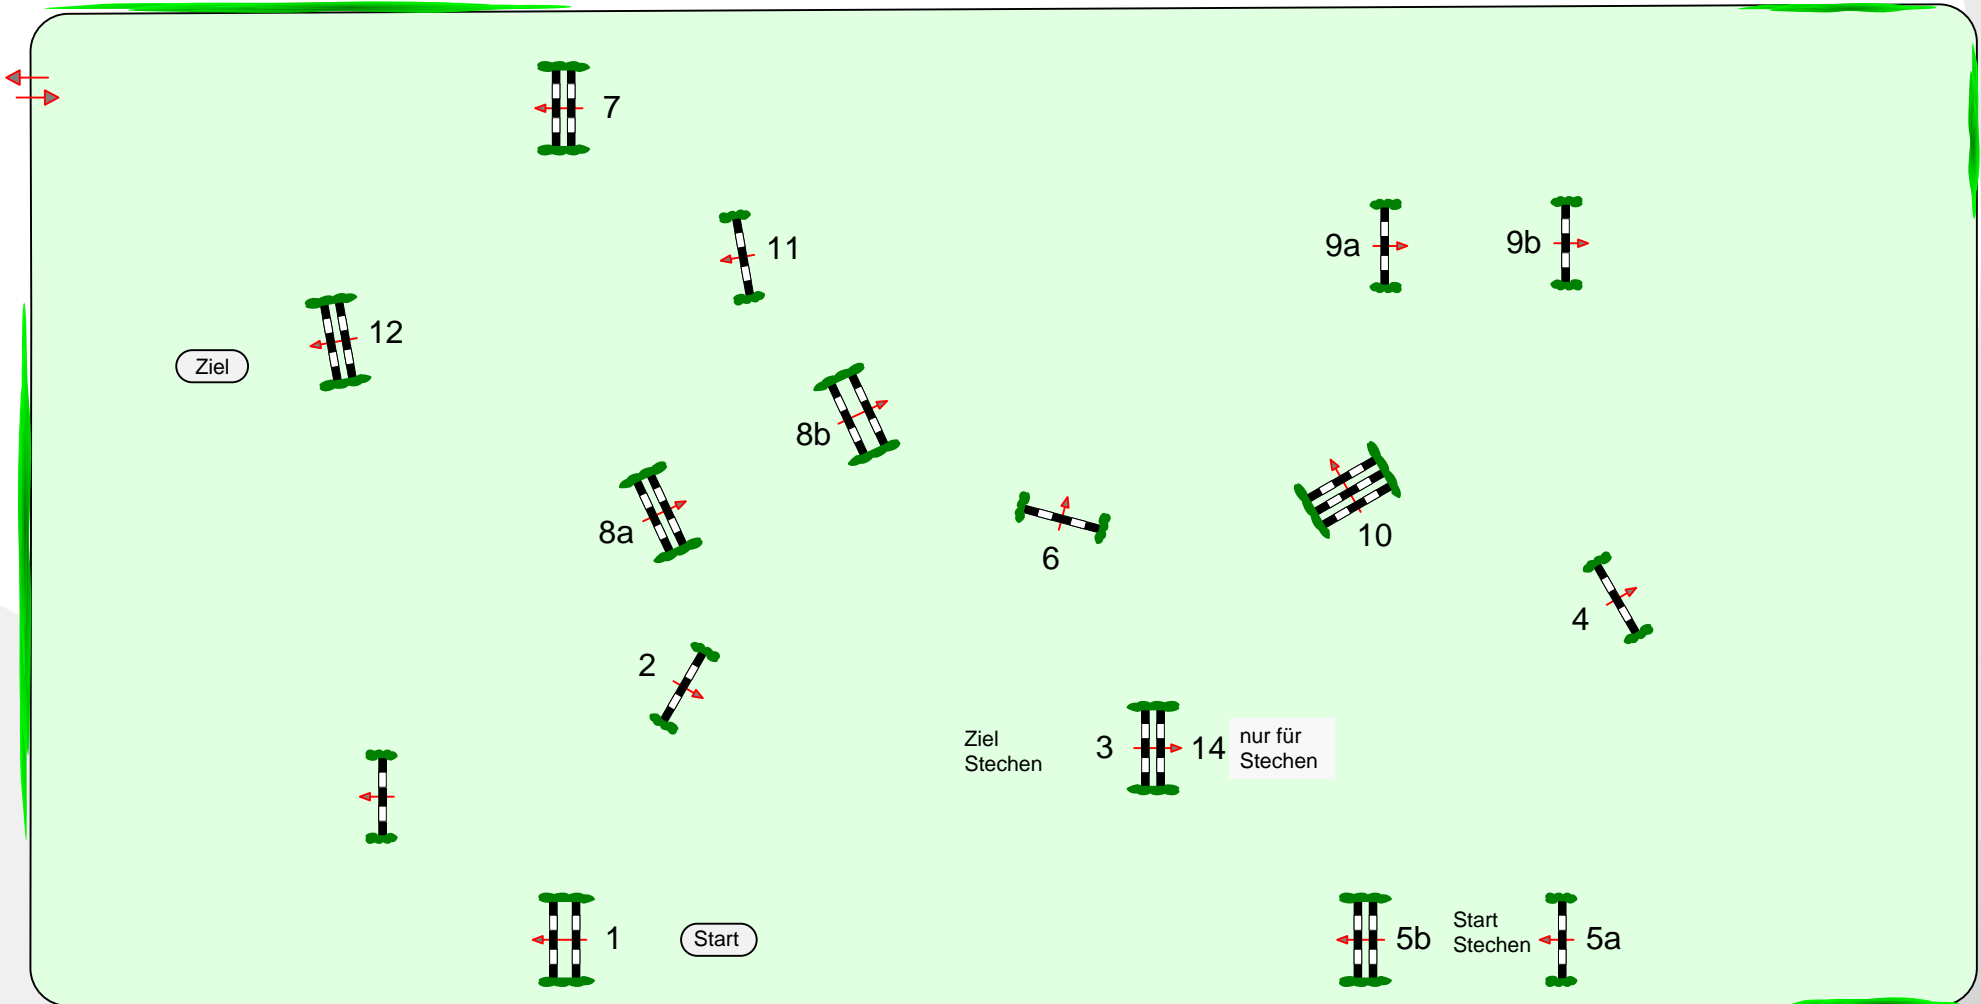

67. Oldenburger Landesturnier

Schloßpark Rastede 2015

5b-1-2-7-8b-9a-9b-14

Course Designer
Hans-Werner Sattler
Joachim Stratmann