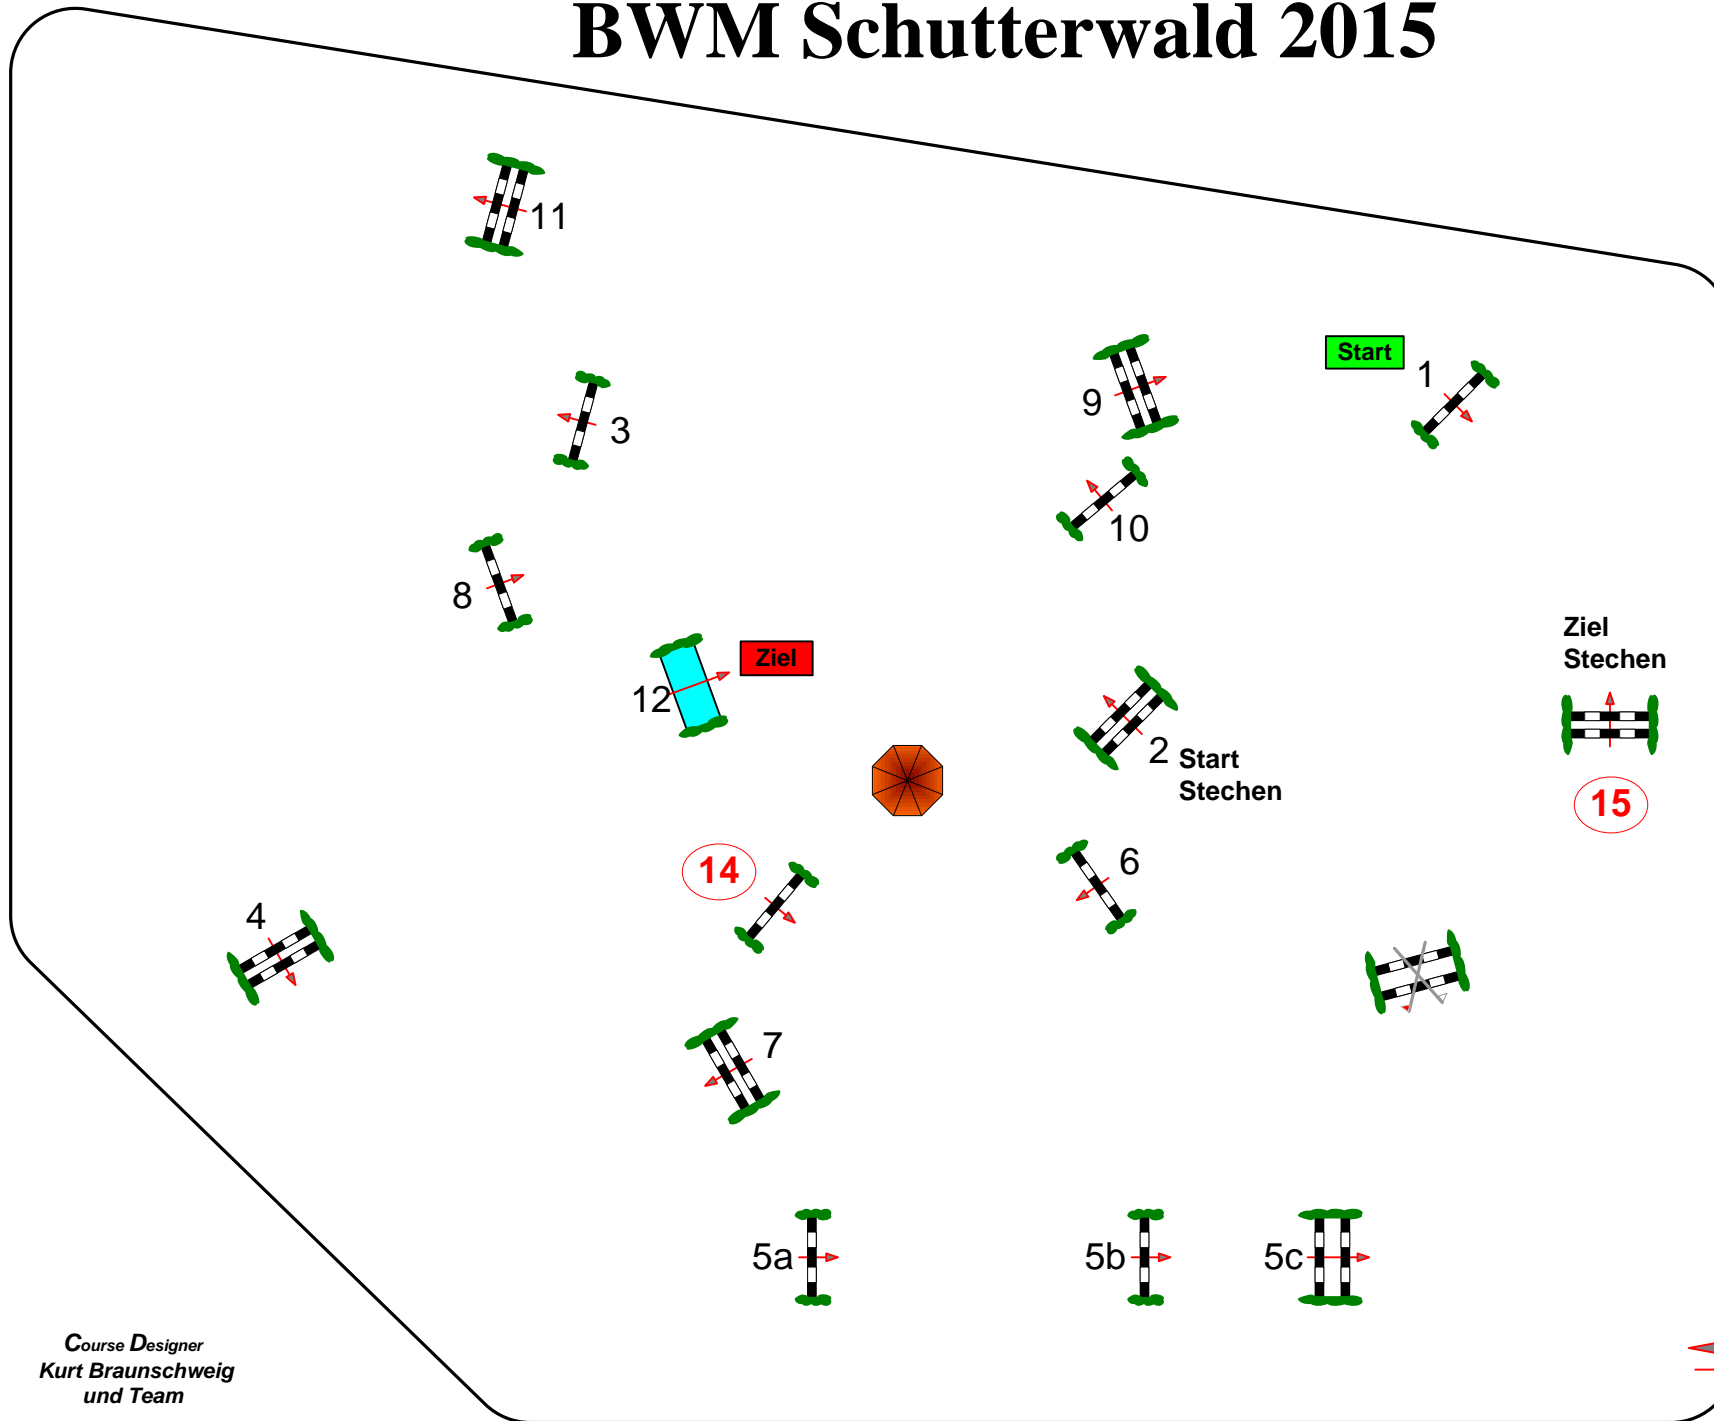

Tempo: 350 m/Min.

Bahnlänge: 475 mtr.
Erlaubte Zeit: 82 sek.
Höchstzeit: 164 sek.

Hindernisse: 12
Sprünge: 14
Hindernisfehler: sek.
geschl. Hindernis:

1. Stechen über:
2,3,4,5b,5c,7,14,15

Bahnlänge: 300 mtr.
Erlaubte Zeit: 52 sek.
Höchstzeit: 104 sek.

2. Stechen über:

Bahnlänge: 0 mtr.
Erlaubte Zeit: 0 sek.
Höchstzeit: 0 sek.

Ziel Stechen

15

Course Designer
Kurt Braunschweig
und Team

Richter

80mx60m