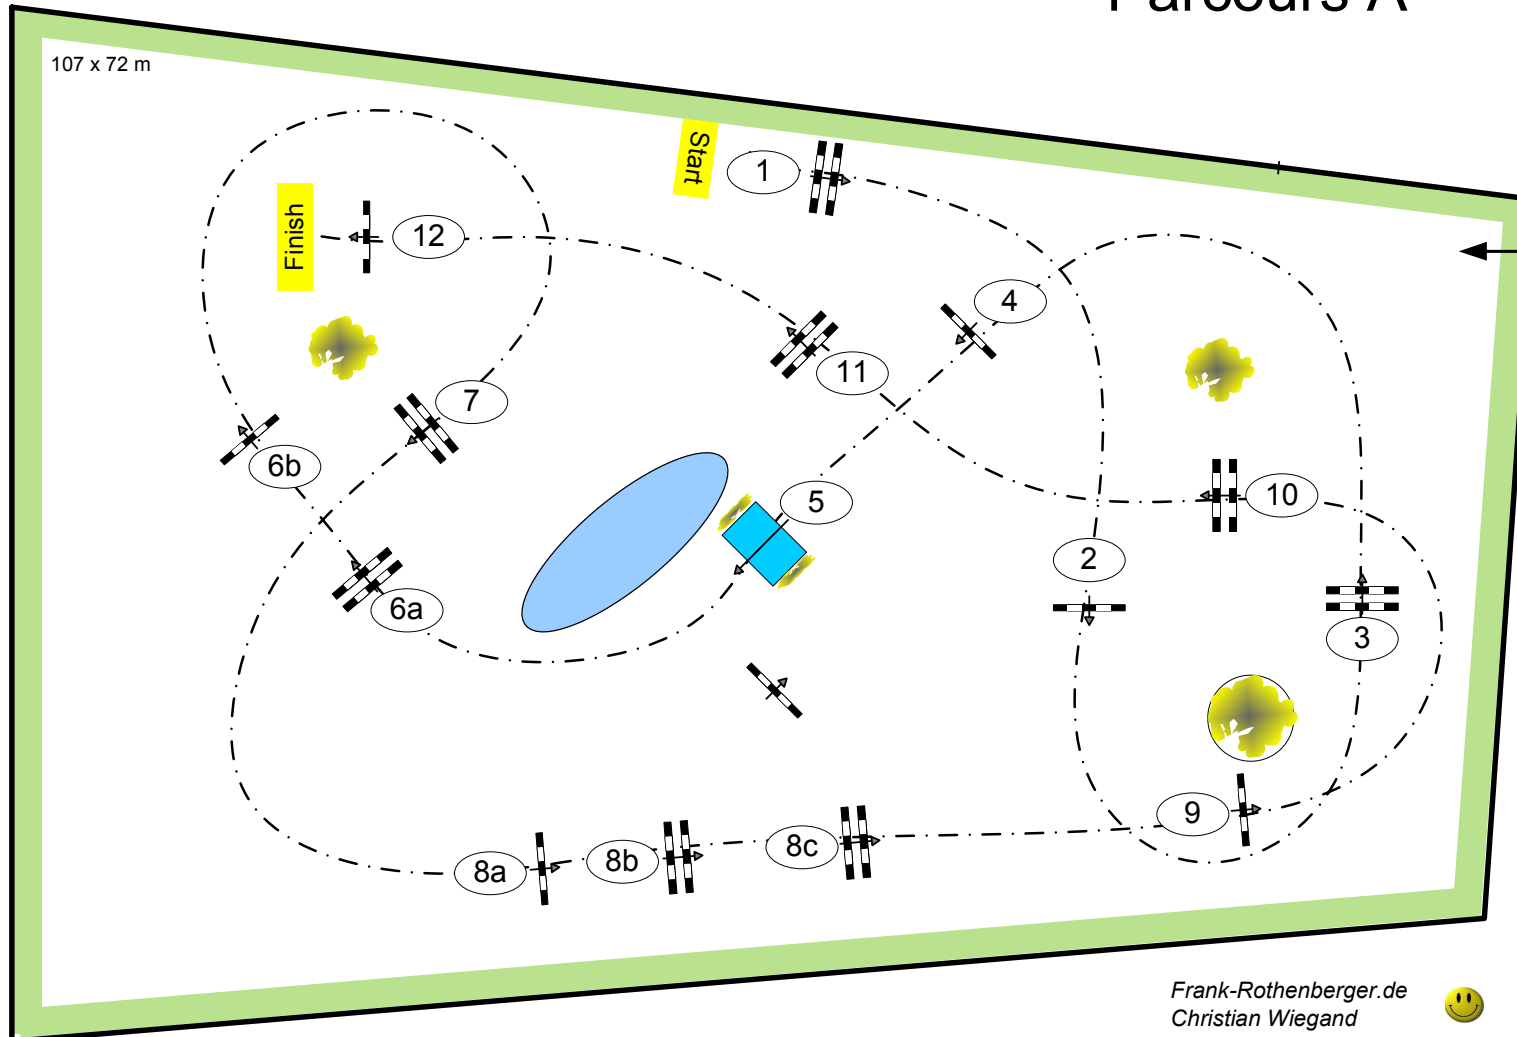

Balve Optimum 2016

Nr.: 12 DM im Springreiten, Finale

Springprfg. Kl.S**** m 2 Umläufen

Parcours A

| | |
|----------------------|-----------|
| Table: | A |
| National RG: 501, A2 | |
| FEI RG / Art. | |
| Height: | 1,55 m |
| Speed: | 375 m/min |
| Length: | 480 m |
| Time allowed: | 77 sec |
| Time limit: | 154 sec |
| Obstacles: | 12 |
| Efforts: | 15 |