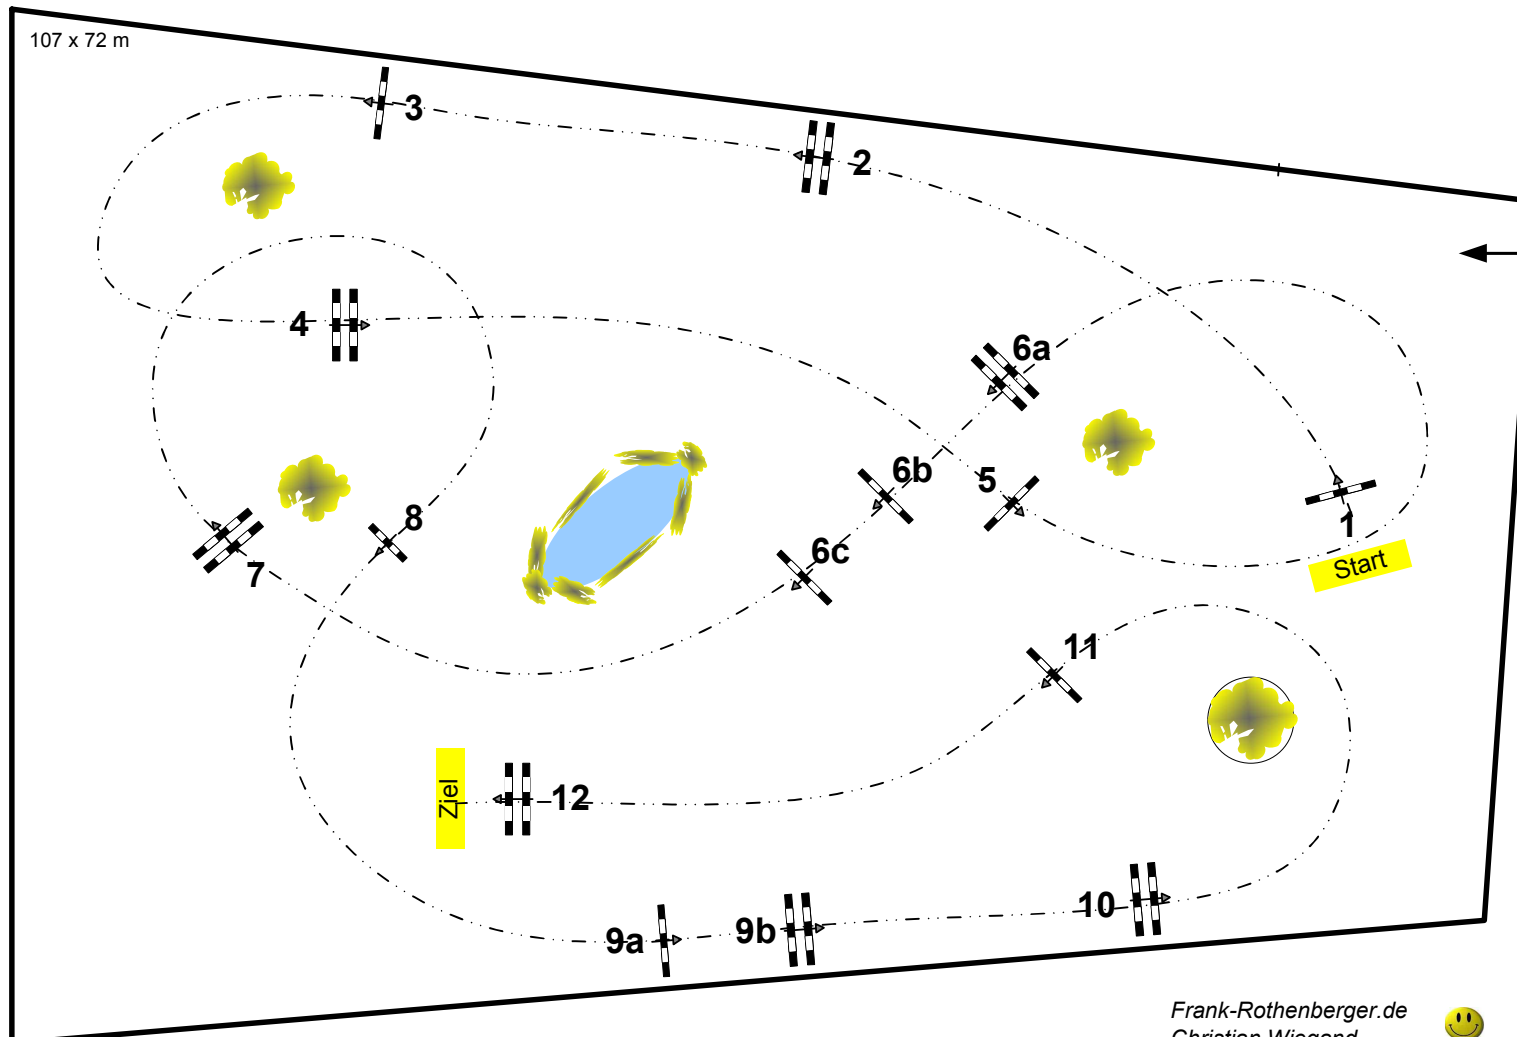

Balve Optimum 2016

Nr.: 9

DM der Springreiterinnen, 1. Wertung

Springprfg. Kl.S**** nach Strafpunkten und Zeit

Table:	A
National RG: 501,A.1	
FEI RG / Art.	
Height:	1,55 m
Speed:	375 m/min
Length:	500 m
Time allowed:	80 sec
Time limit:	160 sec
Obstacles:	12
Efforts:	15