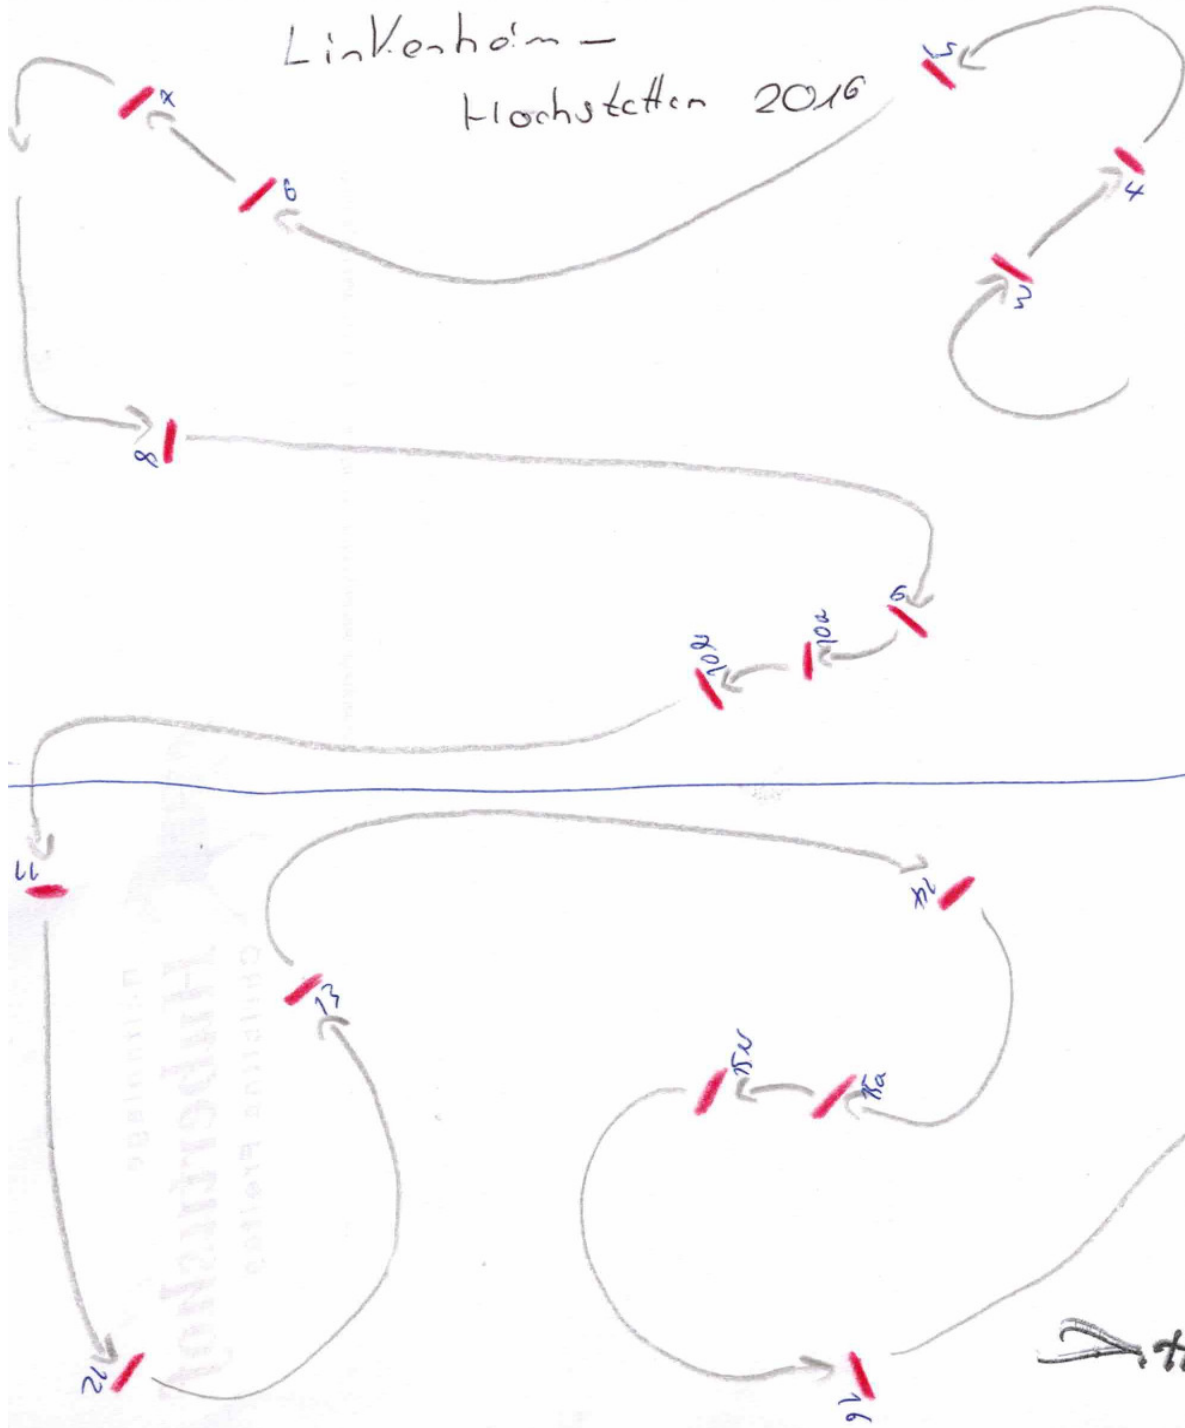

Linkenheim -
Hochstetten 2016

VA*

Länge ca. 1800 m

100 m/min ZE 3.36 min.

AZ 7.12 min.