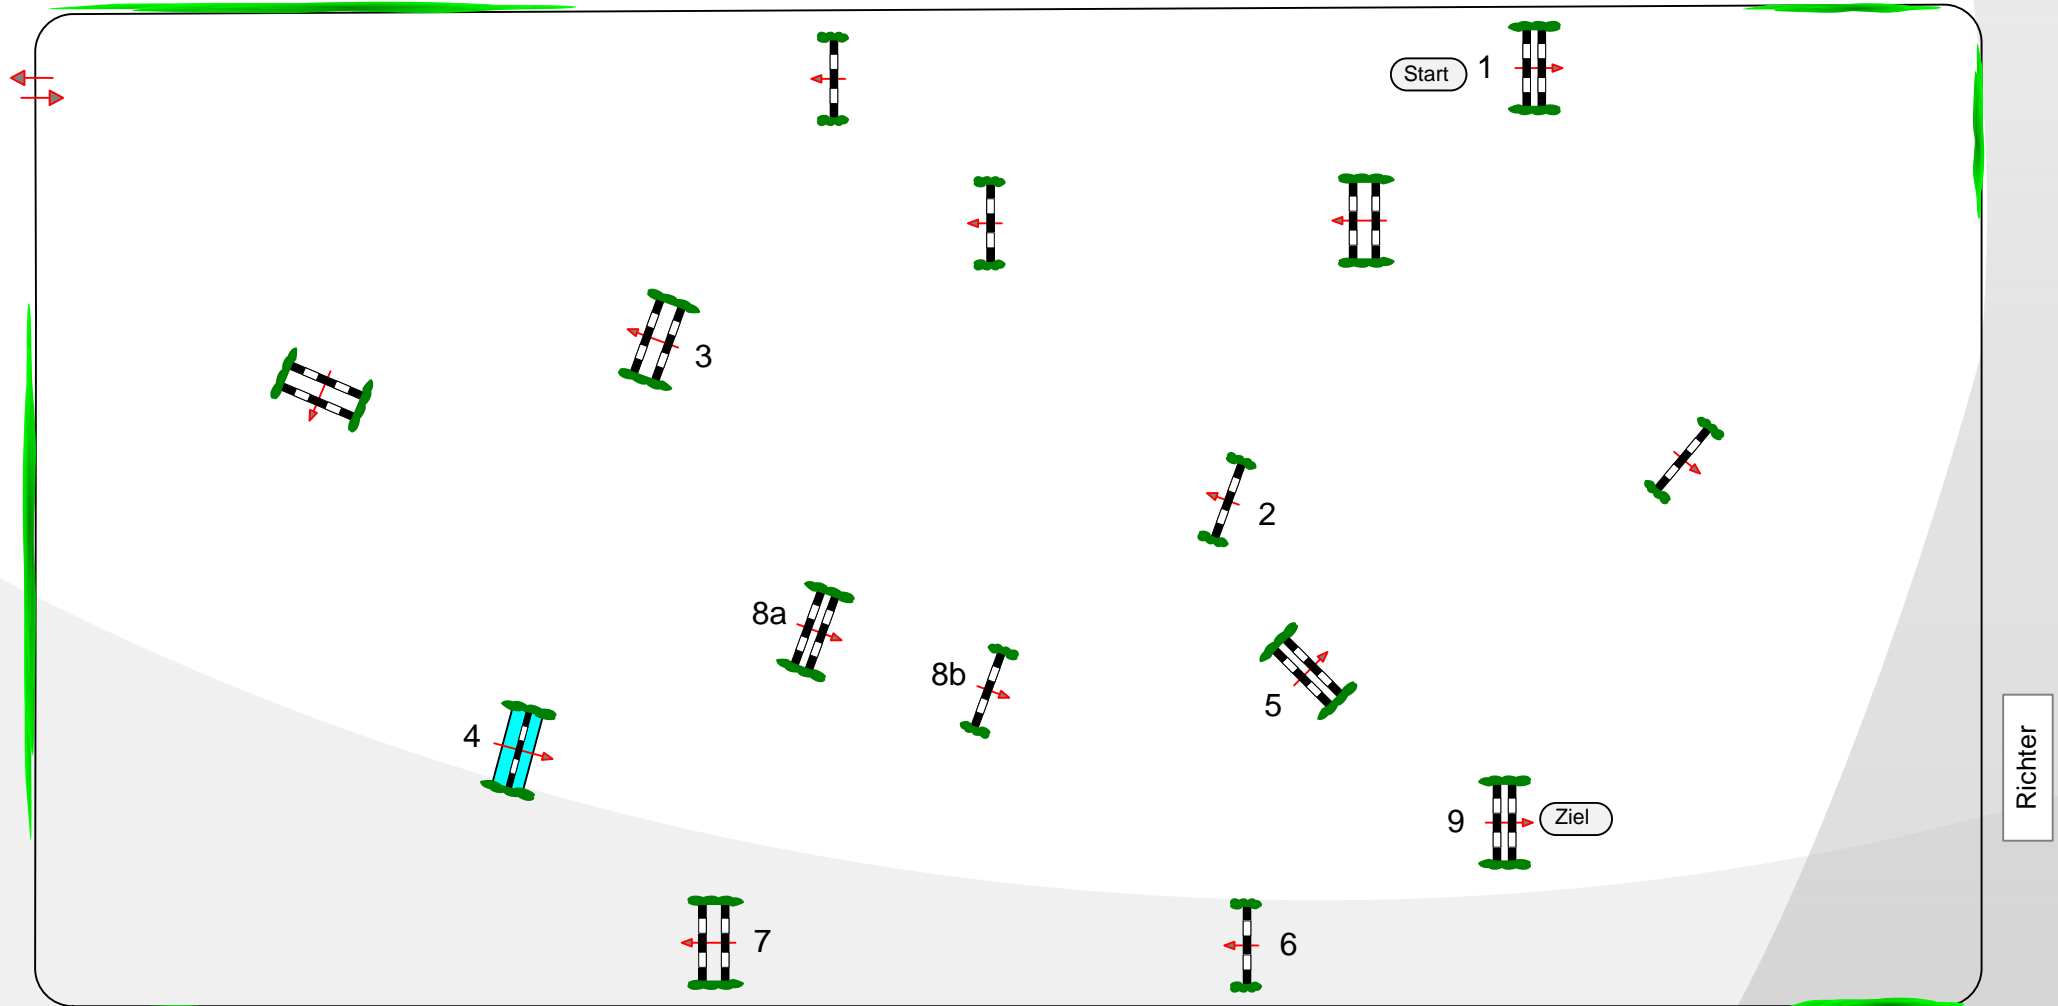

Prüfung Nr.: 29

Qualifikation BC 5 jährige Ponys

Springferde-LP

Klasse: A**

Freitag, 22. Juli 2016

Beginn: 15:45 Uhr

Richtverf.: A
LPO § 363.1
FEI RG / Art.
Höhe: 1,05 mtr.

Tempo: 350 m/Min.
Bahnlänge: 390 mtr.
Erlaubte Zeit: 67 sek.
Höchstzeit: 134 sek.

Hindernisse: 9
Sprünge: 10
Hindernisfehler: sek.
Geschl. Hindernis:

1. Stechen über:
Bahnlänge: 0 mtr.
Erlaubte Zeit: 0 sek.
Höchstzeit: 0 sek.

68. Oldenburger Landesturnier

Schloßpark Rastede 2016

Course Designer
Hans-Werner Sattler
Joachim Stratmann