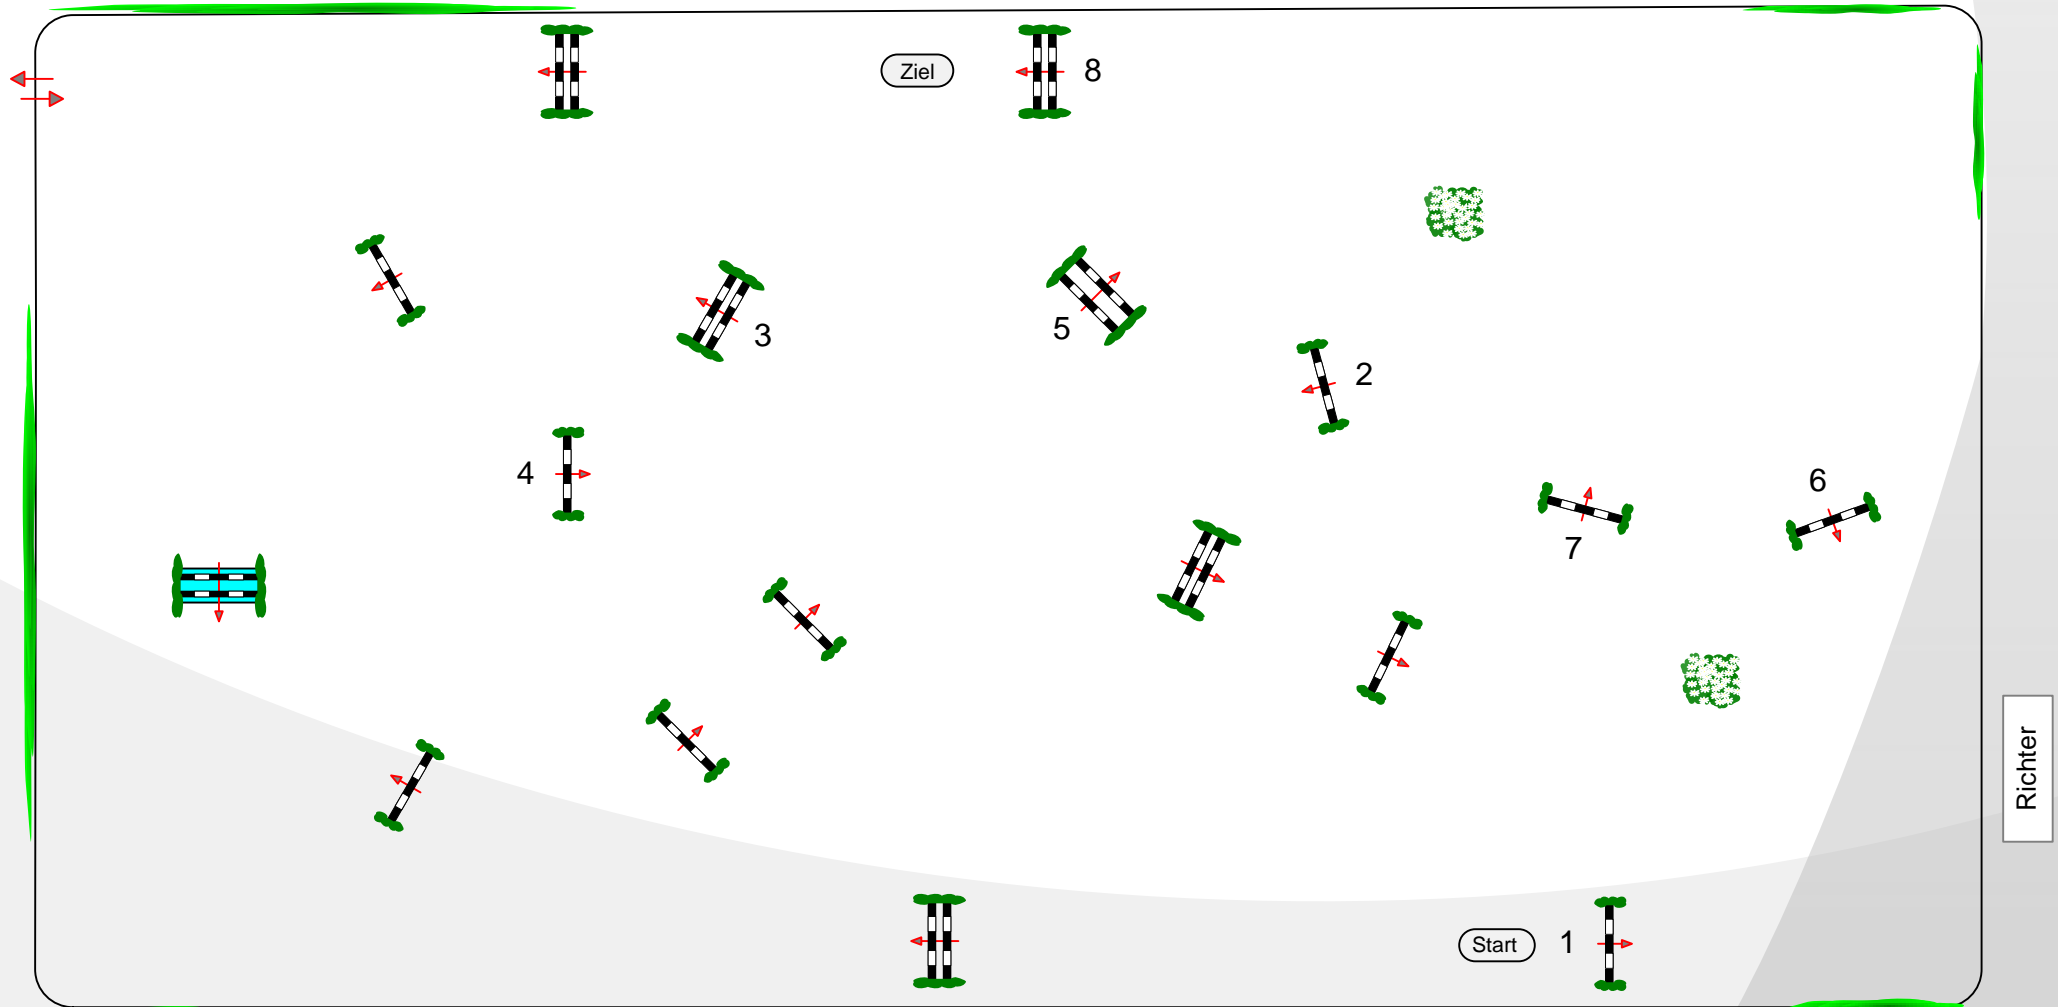

Prüfung Nr.: 83

Kleine Tour

Stil-Spring-LP

Klasse: E

Freitag, 22. Juli 2016

Beginn: 7:30 Uhr

Richtverf.: A
LPO § 520,3a
FEI RG / Art.
Höhe: 0,85 mtr.

Tempo: 350 m/Min.
Bahnlänge: 360 mtr.
Erlaubte Zeit: 62 sek.
Höchstzeit: 124 sek.

Hindernisse: 8
Sprünge: 8
Hindernisfehler: sek.
Geschl. Hindernis:

1. Stechen über:
Bahnlänge: 0 mtr.
Erlaubte Zeit: 0 sek.
Höchstzeit: 0 sek.

68. Oldenburger Landesturnier

Schloßpark Rastede 2016

Richter