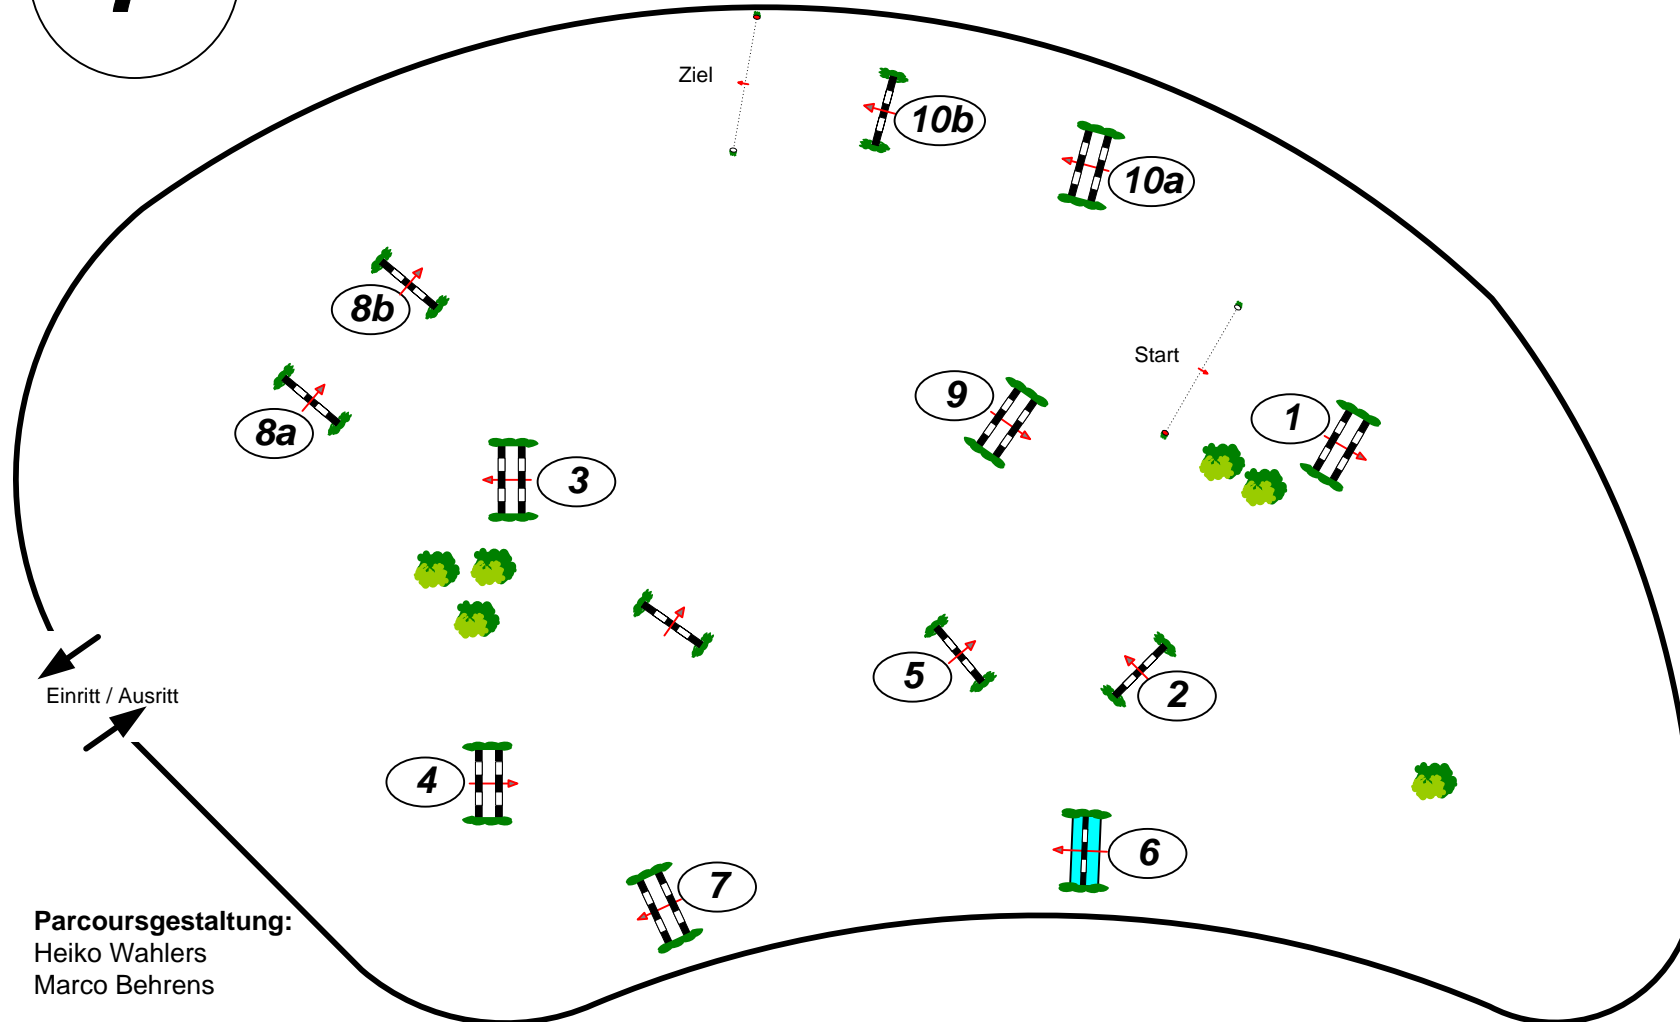

# „Bonhomme OPEN“ Vol. IV

- Ritt um das weißgoldene Pferd -

Richtverf.: A  
LPO § 501 A1

Höhe: 1,25 mtr.

Tempo: 350 m/Min.

Bahnlänge: 400 mtr.

Erlaubte Zeit: 69 sek.

Höchstzeit: 138 sek.

Hindernisse: 10

Sprünge: 12

7

## Springprüfung Kl. M\*

Parcoursgestaltung:  
Heiko Wahlers  
Marco Behrens