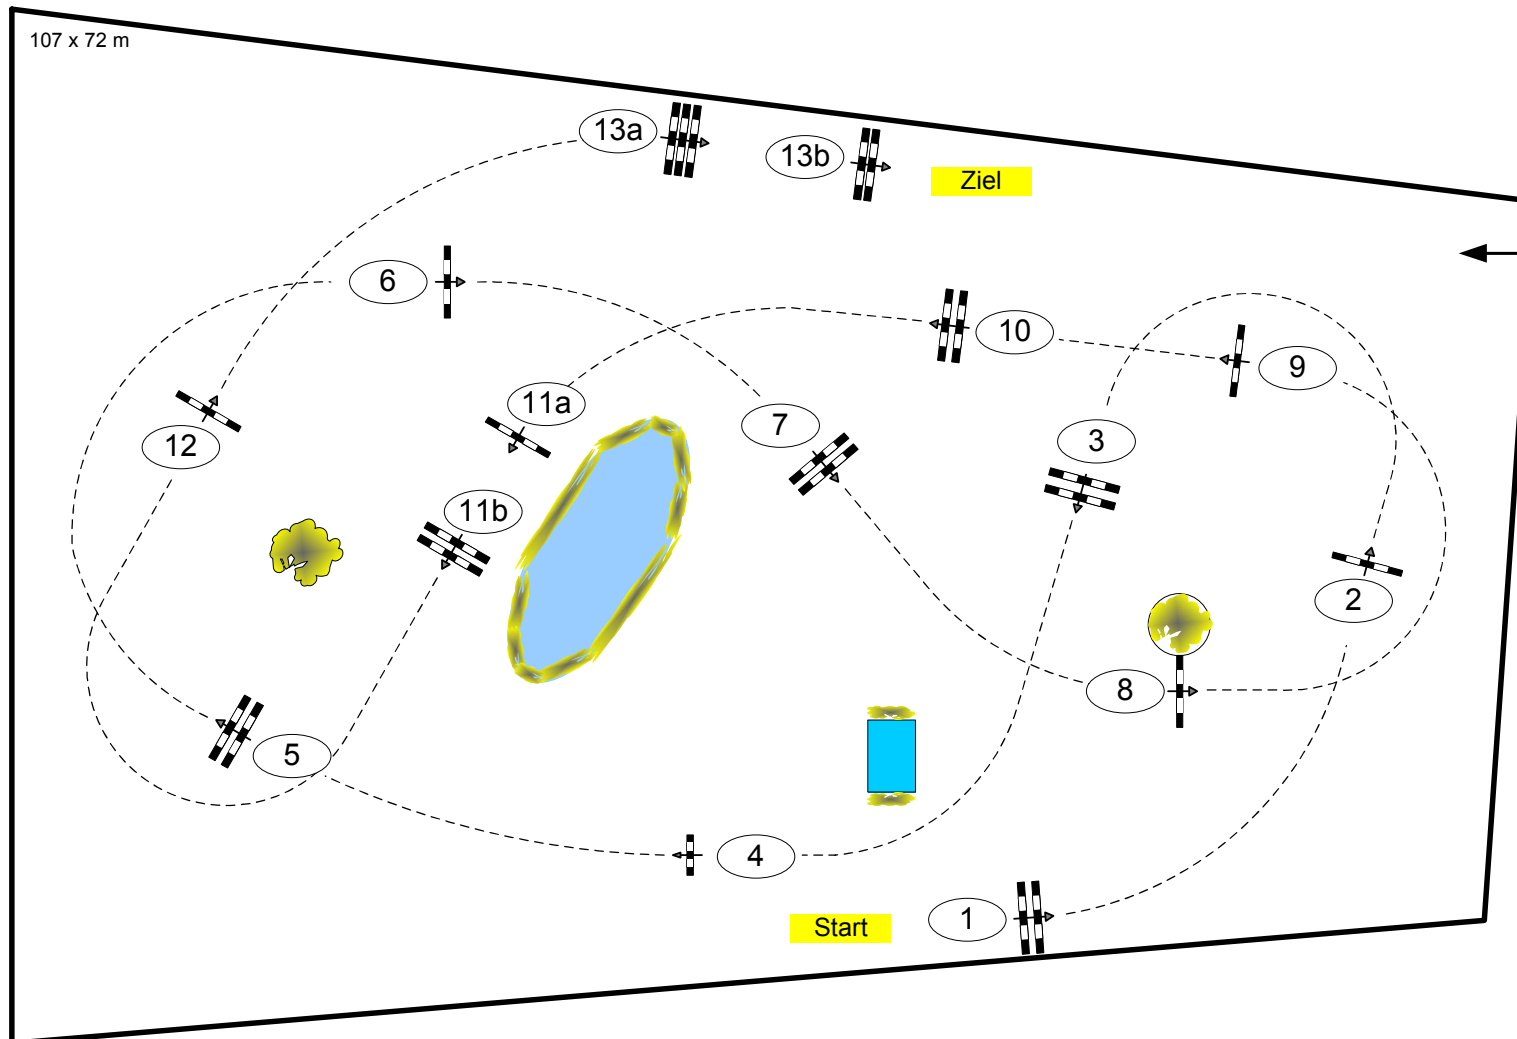

# Balve Optimum 2017

Nr.: 11 DM der Springreiterinnen, 1. Wertung

Springprfg. Kl.S\*\*\* nach Strafpunkten und Zeit

Table:	A
National RG:	501,A.1
FEI RG / Art.	
Height:	1,45 m

Speed: 375 m/min

Length:	470 m
Time allowed:	76 sec
Time limit:	152 sec

Obstacles:	13
Efforts:	15

Parcourschefs: Frank Rothenberger, Christian Wiegand  
 Assistenten: Michael Bodenröder, Meinolf Düphertal, Christian Hoepe, Christian Ochel, Isabel Rothenberger, Ralf Stehr