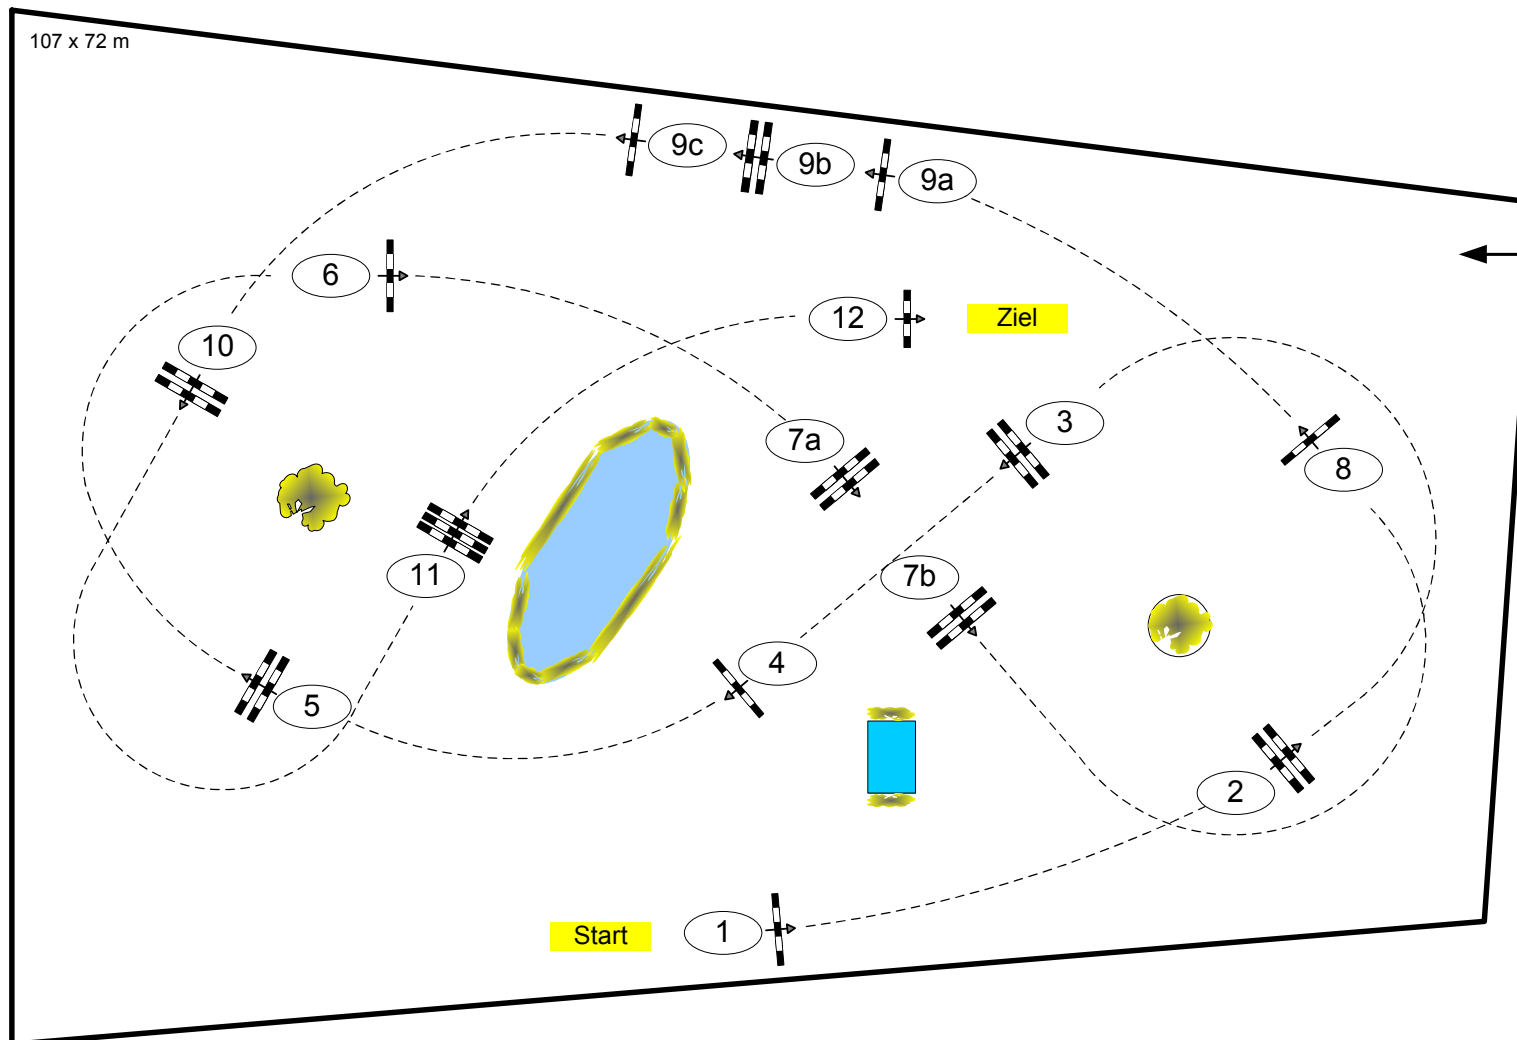

Balve Optimum 2017

Nr.: 13 DM im Springreiten, 1. Wertung

Springprfg. Kl.S**** mit 2 Umläufen

Table:	A
National RG: 501,A.2	
FEI RG / Art.	
Height:	1,55 m
Speed:	375 m/min
Length:	450 m
Time allowed:	72 sec
Time limit:	144 sec
Obstacles:	12
Efforts:	15

Parcourschefs: Frank Rothenberger, Christian Wiegand
 Assistenten: Michael Bodenröder, Meinolf Düphertal, Christian Hoepe, Christian Ochel, Isabel Rothenberger, Ralf Stehr