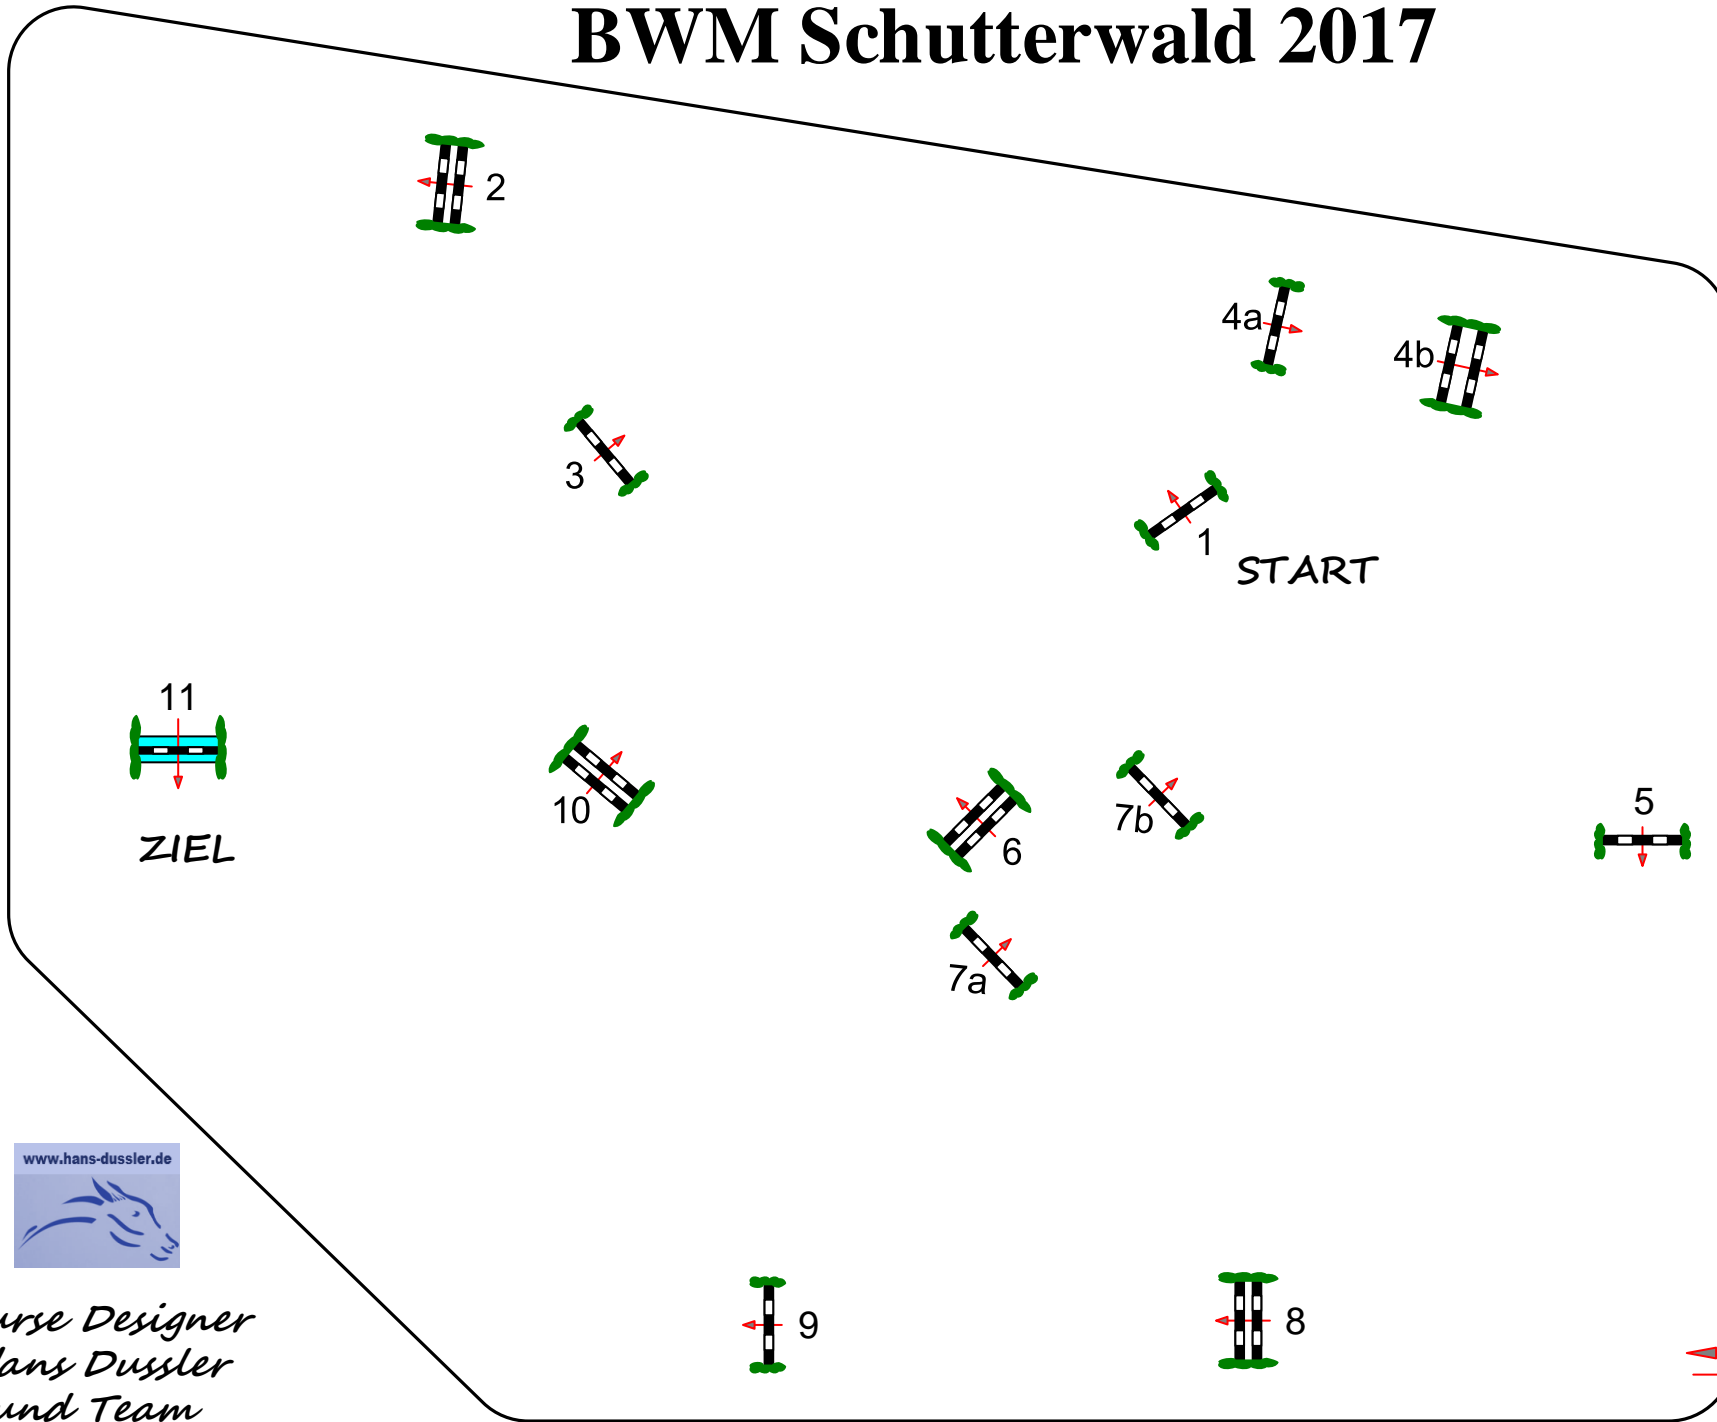

BWM Schutterwald 2017

Prüfung Nr.: 15

1. WP Pony

Spring-LP m. Zeitwertung

Klasse: L

Freitag, 14. Juli 2017

Beginn: 17:15 Uhr

Richtverf.: A
LPO § 501,A1
RG / Art.
Höhe: 1,15 mtr.

Tempo: 350 m/Min.

Bahnlänge: 400 mtr.
Erlaubte Zeit: 69 sek.
Höchstzeit: 138 sek.

Hindernisse: 11
Sprünge: 13
Hindernisfehler: sek.
geschl. Hindernis:

1. Stechen über:

Bahnlänge: 0 mtr.
Erlaubte Zeit: 0 sek.
Höchstzeit: 0 sek.

2. Stechen über:

Bahnlänge: 0 mtr.
Erlaubte Zeit: 0 sek.
Höchstzeit: 0 sek.

Course Designer
Hans Dussler
und Team

Richter

80mx60m