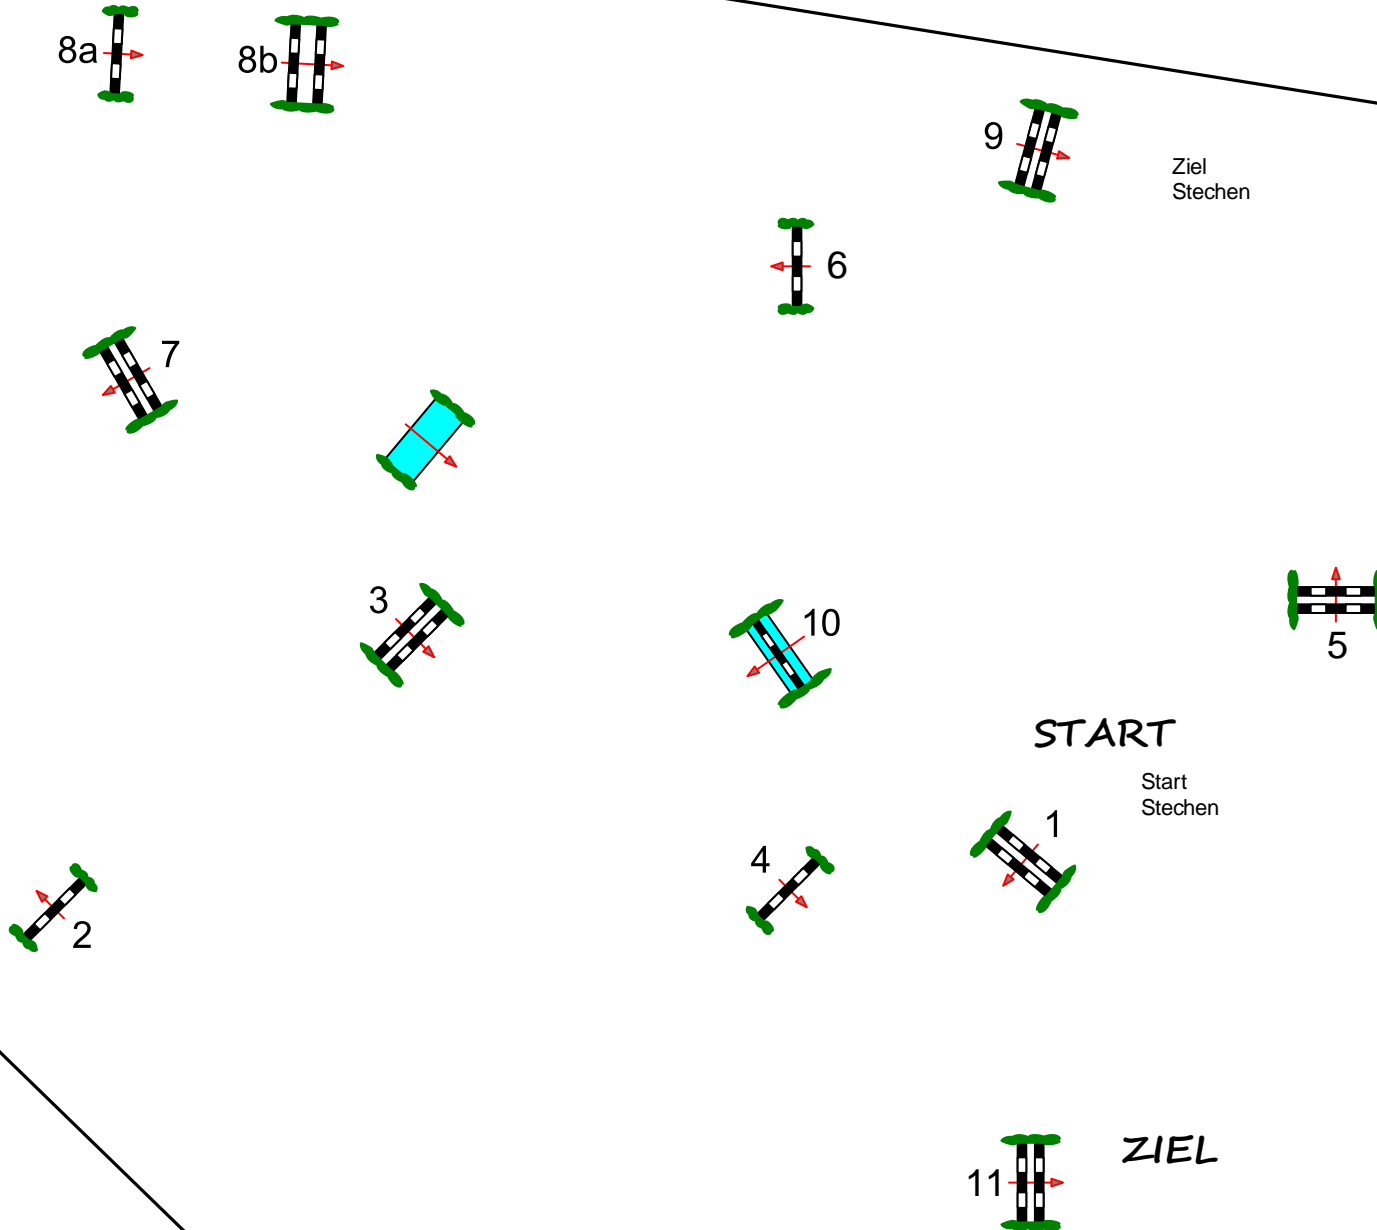

BWM Schutterwald 2017

Prüfung Nr.: 17

3. WP Pony

Spring-LP m. Siegerrunde

Klasse: M*

Sonntag, 16. Juli 2017

Beginn: 10:00 Uhr

Richtverf.: A
LPO § 533 A
RG / Art.
Höhe: 1,25 mtr.

Tempo: 350 m/Min.

Bahnlänge: 390 mtr.
Erlaubte Zeit: 67 sek.
Höchstzeit: 134 sek.

Hindernisse: 11
Sprünge: 12
Hindernisfehler: sek.
geschl. Hindernis:

1. Stechen über:
1,2,3,7,8a,8b,9
Bahnlänge: 230 mtr.
Erlaubte Zeit: 40 sek.
Höchstzeit: 80 sek.

2. Stechen über:
Bahnlänge: 0 mtr.
Erlaubte Zeit: 0 sek.
Höchstzeit: 0 sek.

Course Designer
Hans Dussler
und Team

Richter

80mx60m