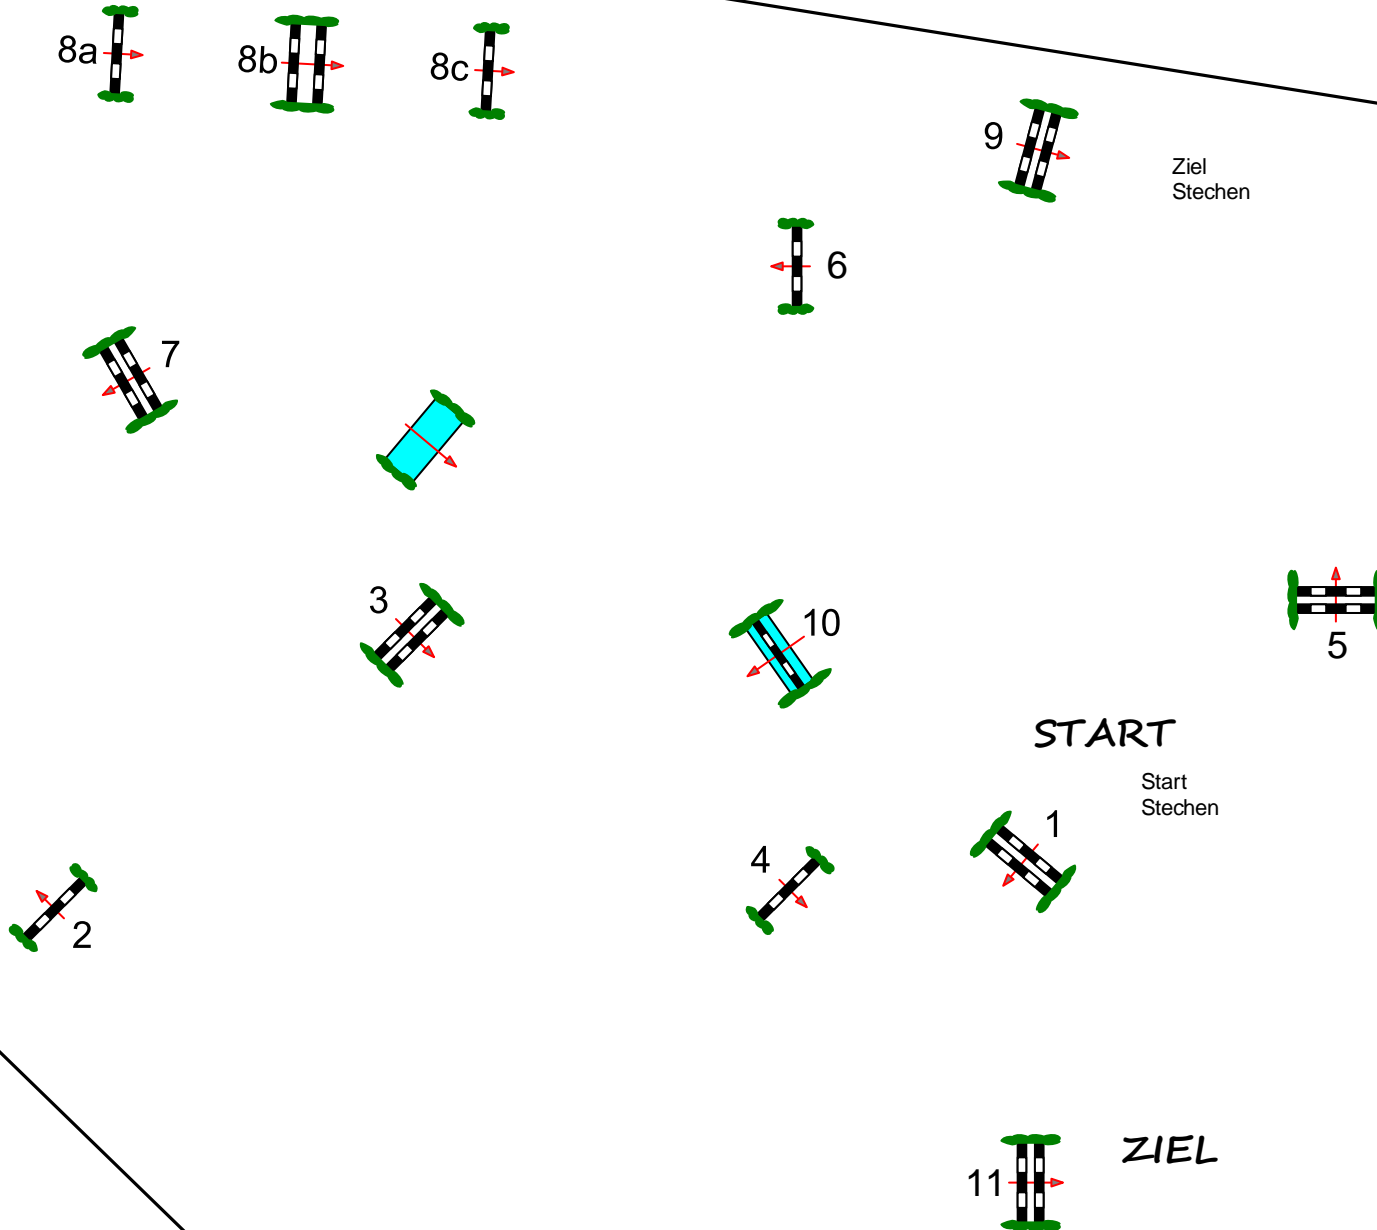

BWM Schutterwald 2017

Prüfung Nr.: 20

3. WP Children

Spring-LP m. Stechen

Klasse: M*

Sonntag, 16. Juli 2017

Beginn: 9:15 Uhr

Richtverf.: A
LPO § 501,B1
RG / Art.
Höhe: 1,25 mtr.

Tempo: 350 m/Min.

Bahnlänge: 390 mtr.
Erlaubte Zeit: 67 sek.
Höchstzeit: 134 sek.

Hindernisse: 11
Sprünge: 13
Hindernisfehler: sek.
geschl. Hindernis:

1. Stechen über:
1,2,3,7,8a,8b,9
Bahnlänge: 230 mtr.
Erlaubte Zeit: 40 sek.
Höchstzeit: 80 sek.

2. Stechen über:
Bahnlänge: 0 mtr.
Erlaubte Zeit: 0 sek.
Höchstzeit: 0 sek.

Course Designer
Hans Dussler
und Team

Richter