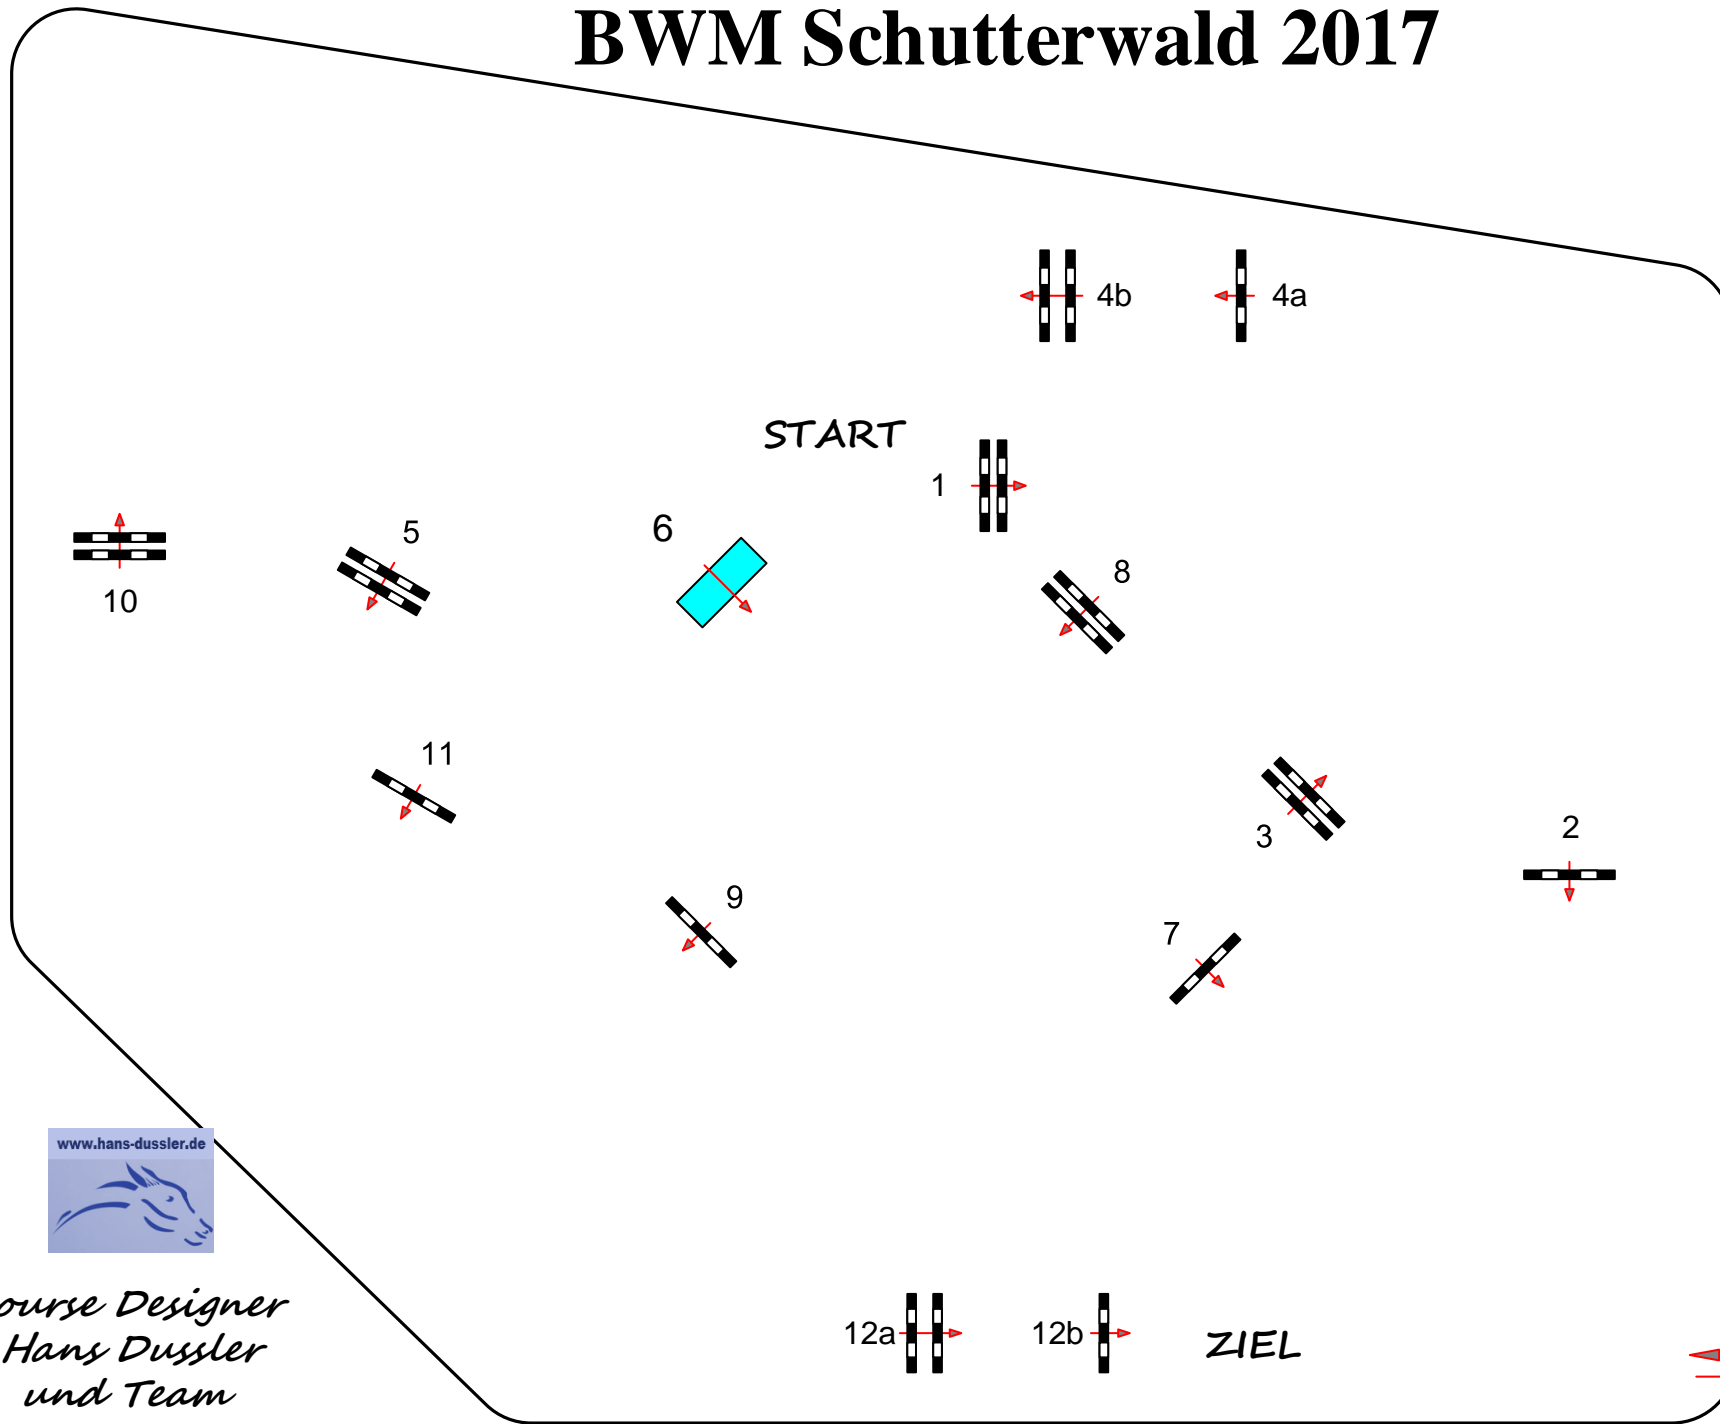

BWM Schutterwald 2017

Prüfung Nr.: 25

2. WP Junioren

Spring-LP m. Stechen

Klasse: M**

Samstag, 15. Juli 2017

Beginn: 13:15 Uhr

Richtverf.: A
LPO § 501, B1
RG / Art.
Höhe: 1,35 mtr.

Tempo: 350 m/Min.

Bahnlänge: 470 mtr.
Erlaubte Zeit: 81 sek.
Höchstzeit: 162 sek.

Hindernisse: 12
Sprünge: 14
Hindernisfehler: sek.
geschl. Hindernis:

1. Stechen über:

Bahnlänge: 0 mtr.
Erlaubte Zeit: 0 sek.
Höchstzeit: 0 sek.

2. Stechen über:

Bahnlänge: 0 mtr.
Erlaubte Zeit: 0 sek.
Höchstzeit: 0 sek.

www.hans-dussler.de

Course Designer
Hans Dussler
und Team

Richter

80mx60m