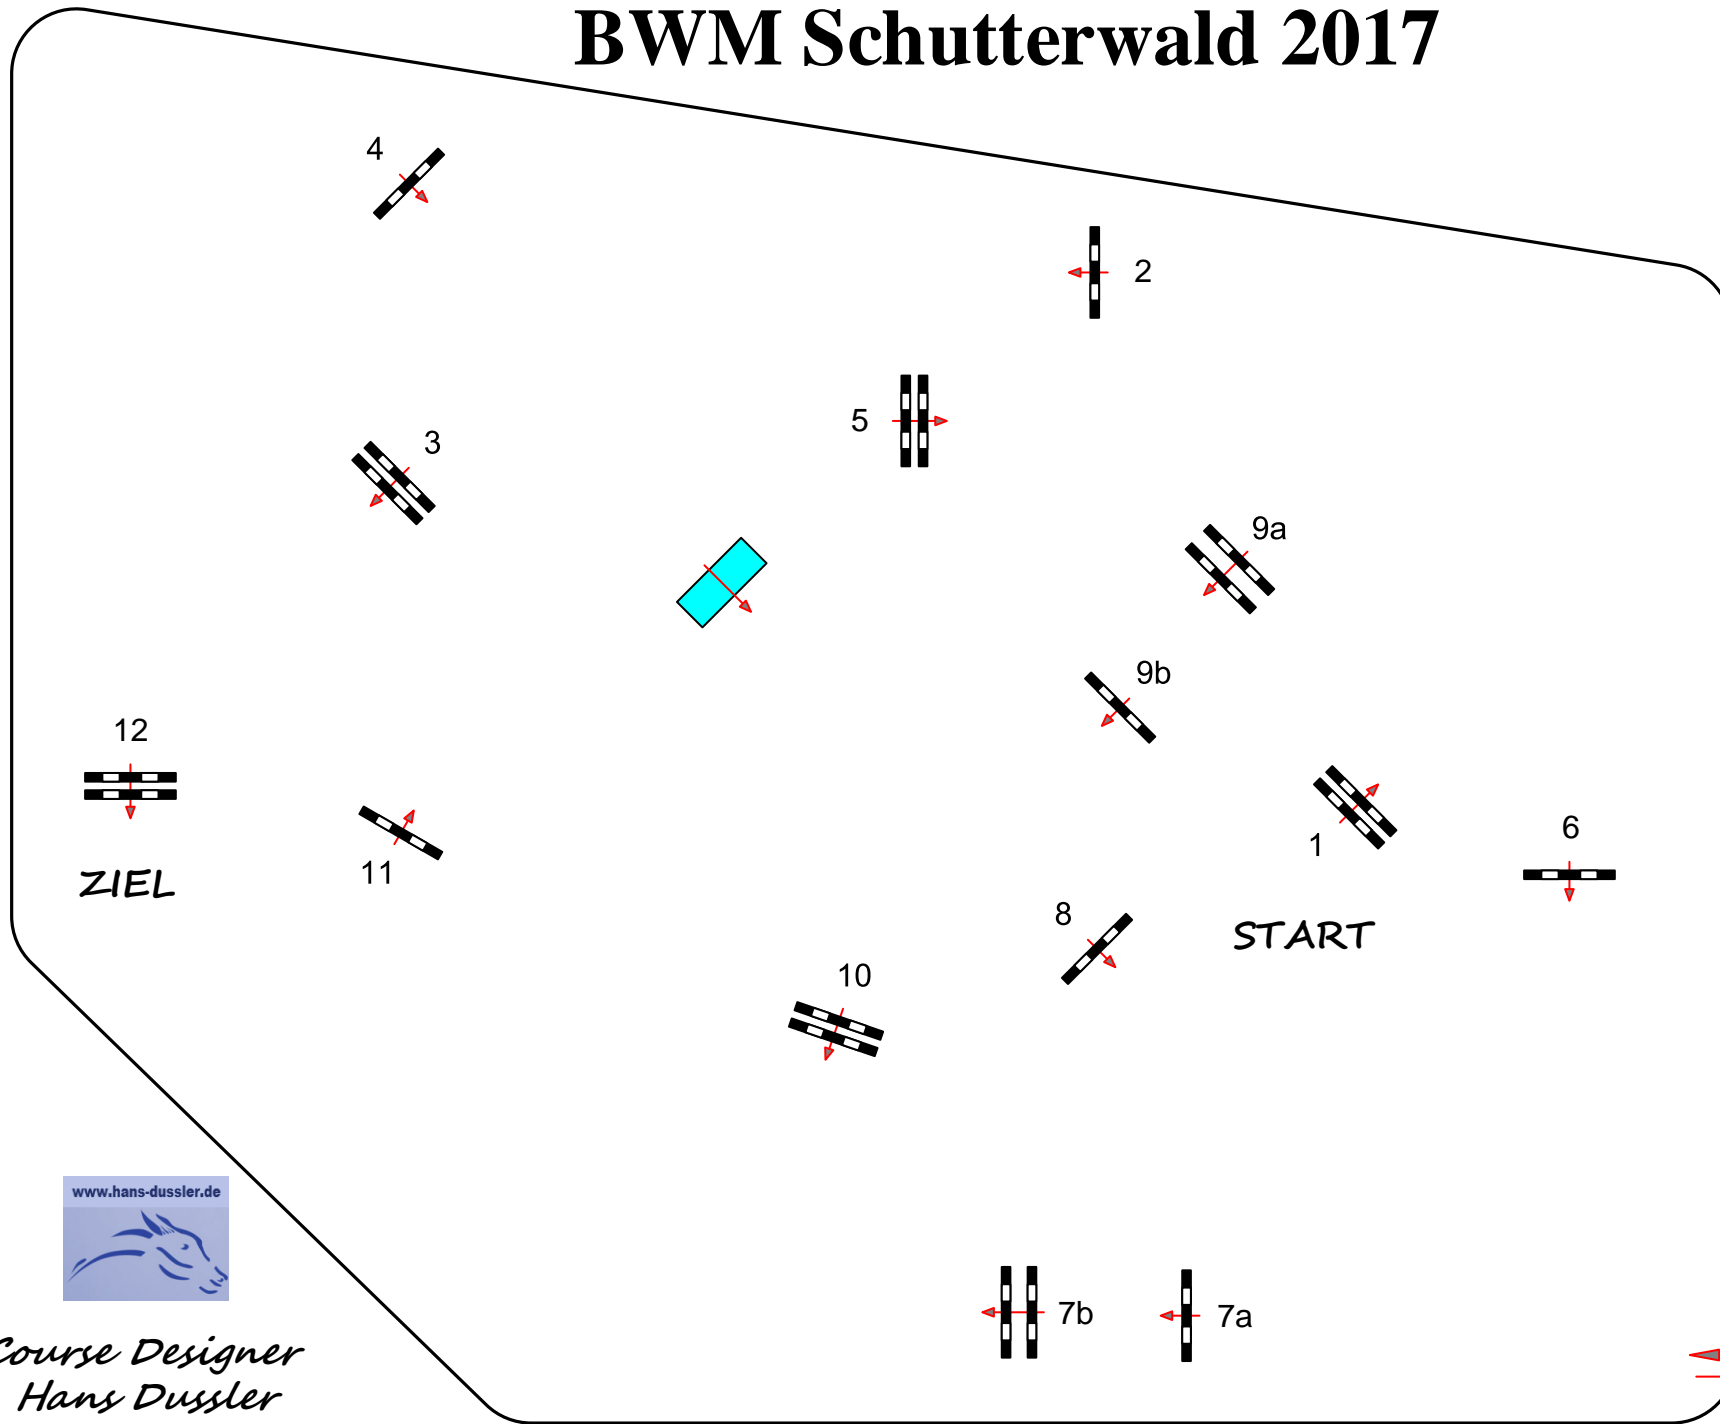

BWM Schutterwald 2017

Prüfung Nr.: 28

2. WP junge Reiter

Spring-LP m. Zeitwertung

Klasse: S*

Samstag, 15. Juli 2017

Beginn: 19:00 Uhr

Richtverf.: A
LPO § 501,A1
RG / Art.
Höhe: 1,40 mtr.

Tempo: 350 m/Min.

Bahnlänge: 450 mtr.
Erlaubte Zeit: 78 sek.
Höchstzeit: 156 sek.

Hindernisse: 12
Sprünge: 14
Hindernisfehler: sek.
geschl. Hindernis:

1. Stechen über:

Bahnlänge: 0 mtr.
Erlaubte Zeit: 0 sek.
Höchstzeit: 0 sek.

2. Stechen über:

Bahnlänge: 0 mtr.
Erlaubte Zeit: 0 sek.
Höchstzeit: 0 sek.

80mx60m

Course Designer
Hans Dussler
und Team

Richter