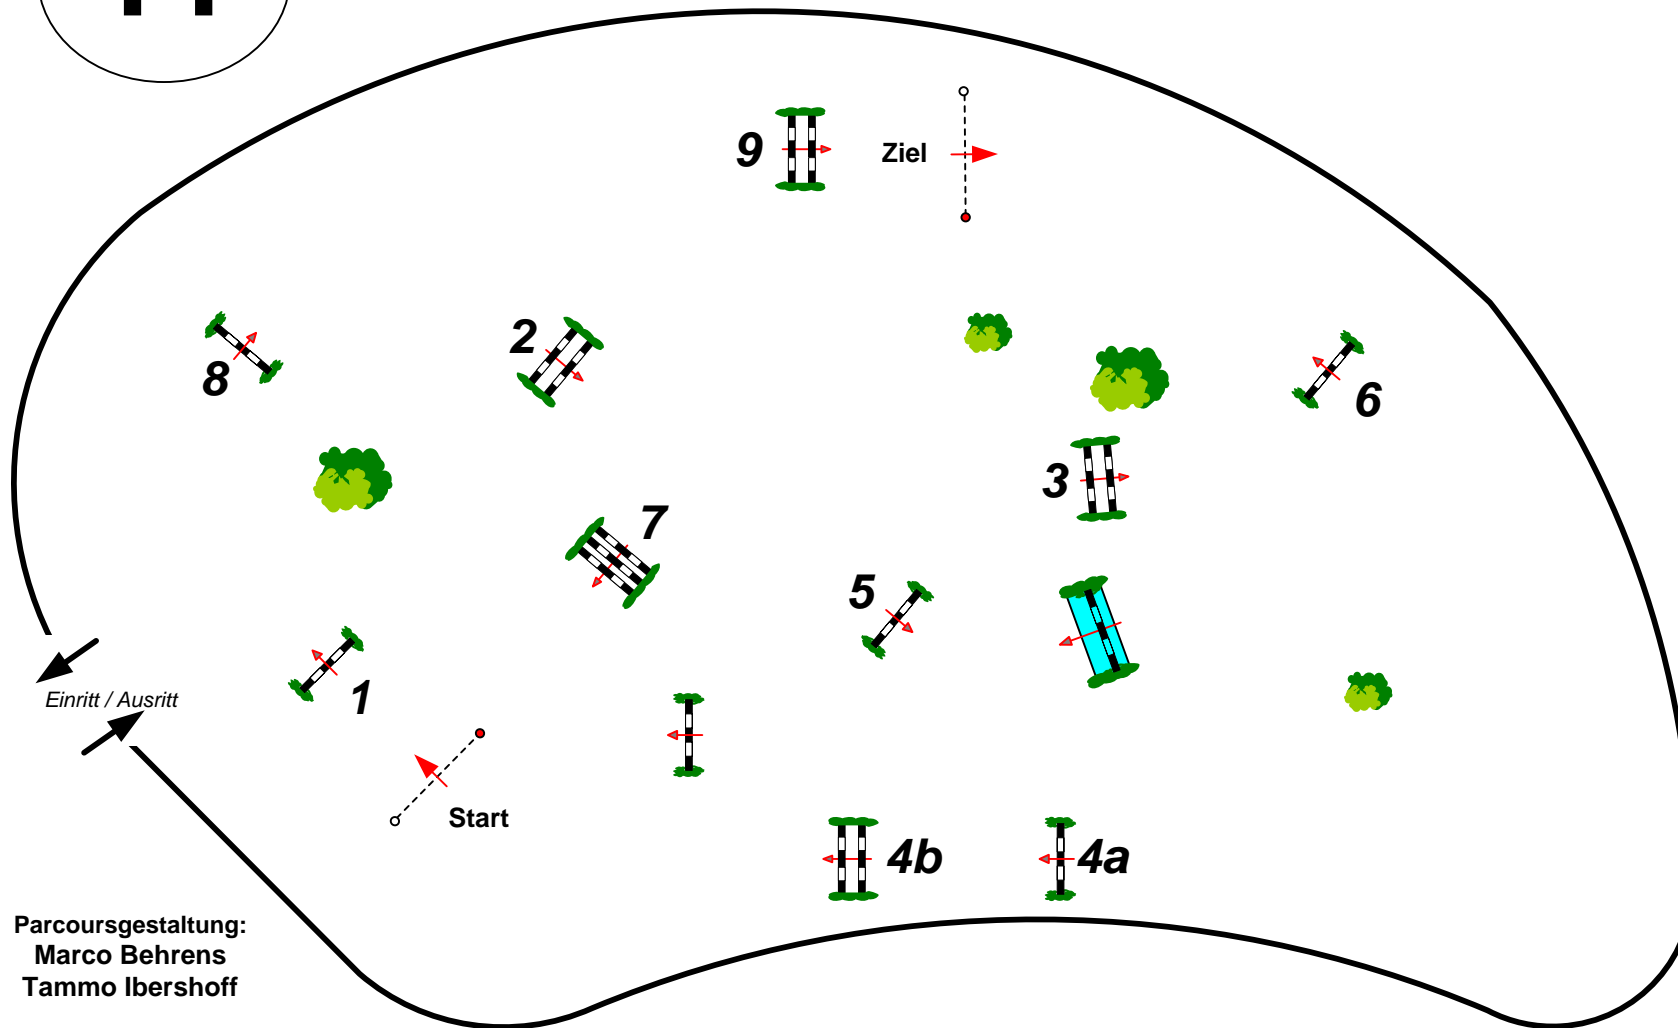

„Bonhomme OPEN“ Vol. VI

- Ritt um das weißgoldene Pferd -

Richtverf.: A

LPO § 501, A1

Höhe: 1,25 mtr.

Tempo: 350 m/Min.

Bahnlänge: 400 mtr.

Erlaubte Zeit: 69 sek.

Höchstzeit: 138 sek.

Hindernisse: 9

Sprünge: 10

11

Springprüfung Kl. M*

Parcoursgestaltung:
Marco Behrens
Tammo Ibershoff