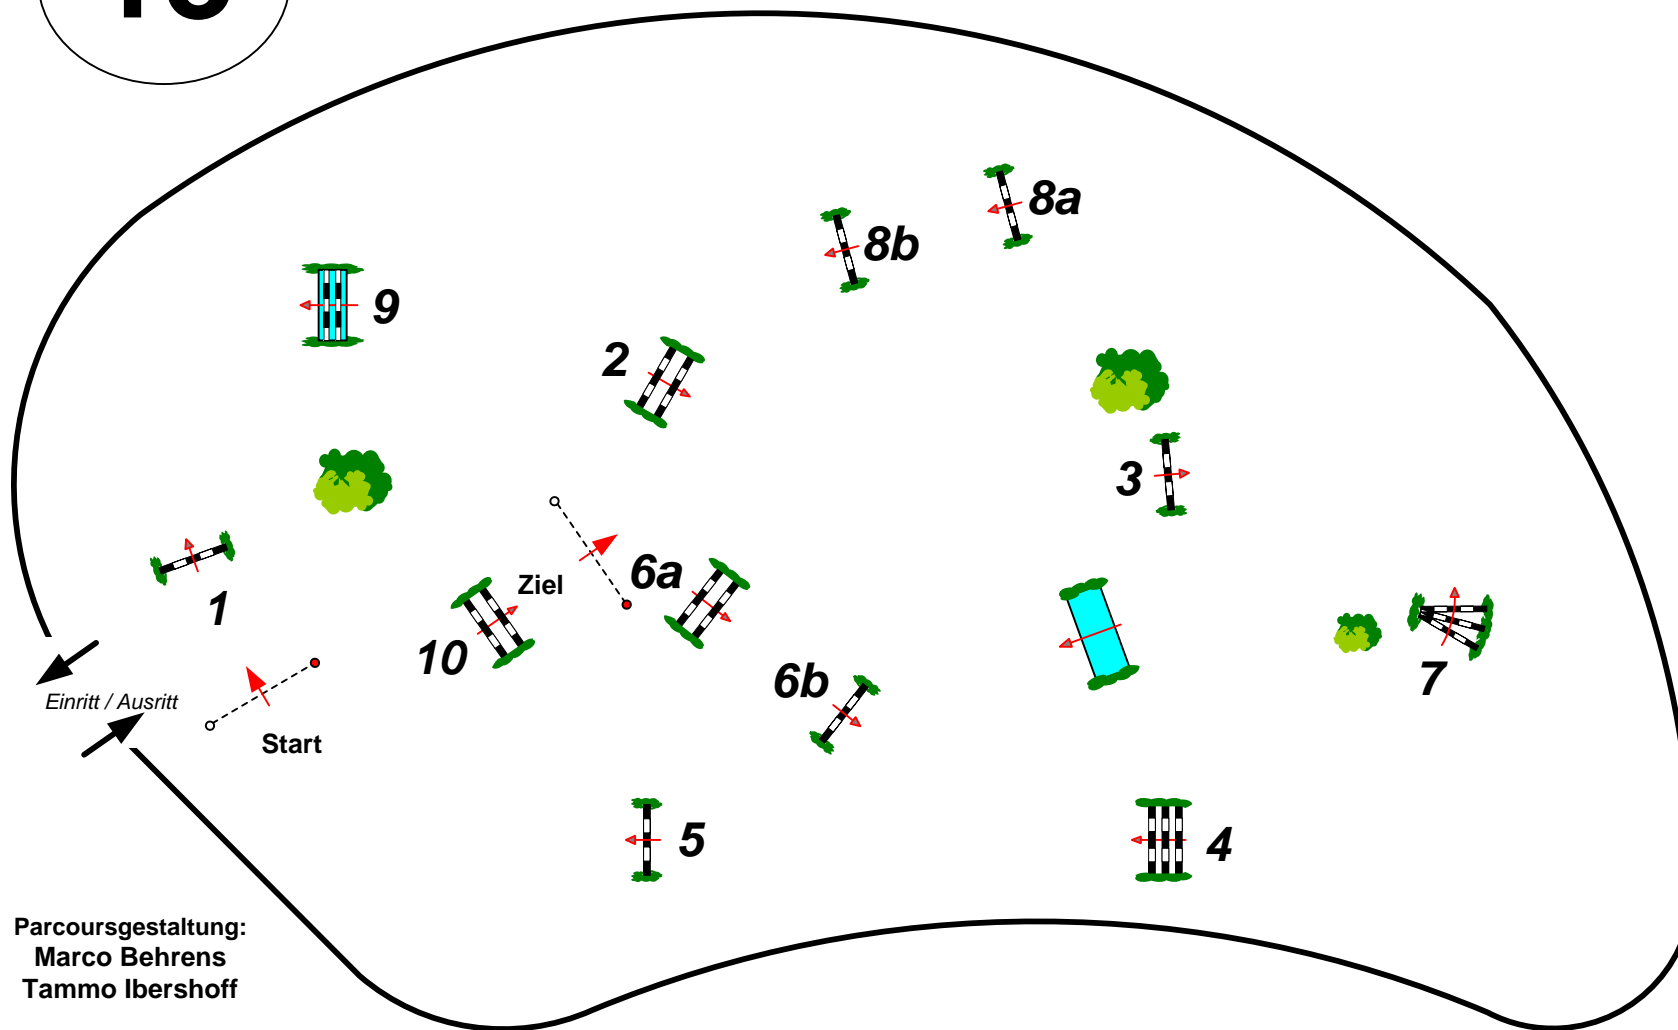

# „Bonhomme OPEN“ Vol. VI

- Ritt um das weißgoldene Pferd -

Richtverf.: A

LPO § 501, A1

Höhe: 1,35 mtr.

Tempo: 350 m/Min.

Bahnlänge: 400 mtr.

Erlaubte Zeit: 69 sek.

Höchstzeit: 138 sek.

Hindernisse: 10

Sprünge: 12

13

## Springprüfung Kl. M\*\* - Damen

Parcoursgestaltung:  
Marco Behrens  
Tammo Ibershoff