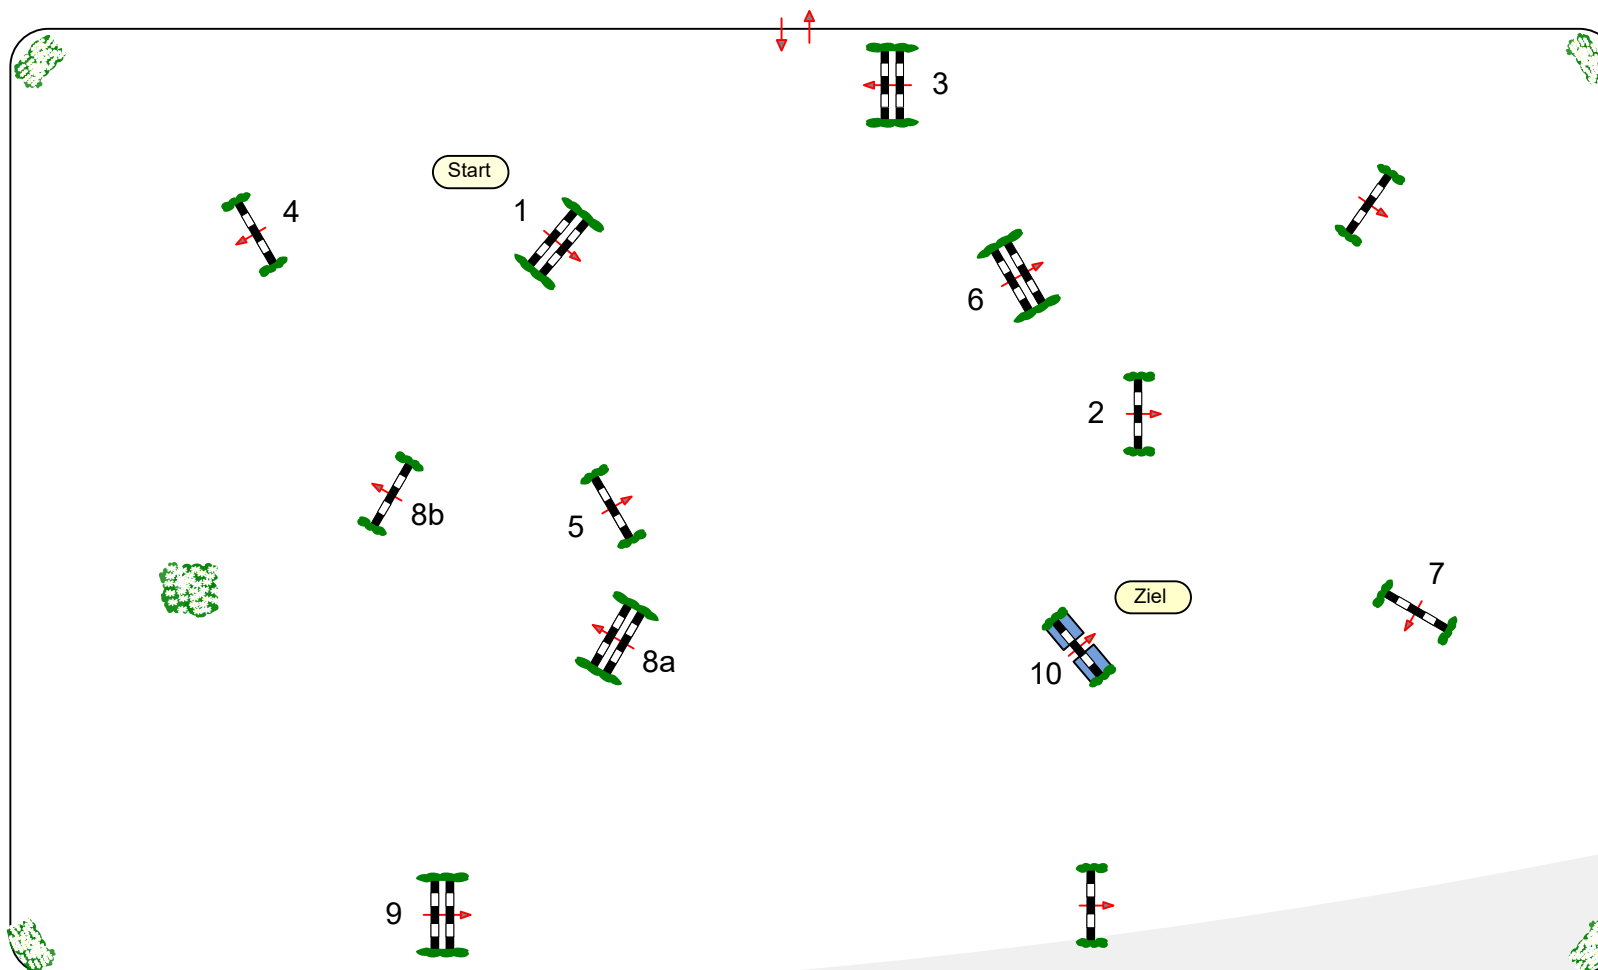

Verden International 2019

CSI** , CSIYH* , CSIAm A+B

Prüfung Nr.: 38

Fianale 4-jährige

Springpferde-LP

Klasse: L

Sonntag, 11. August 2019

Beginn: 8:30 Uhr

Richtverf.: A
LPO § 363.1
RG / Art.
Höhe: 1,15 mtr.

Tempo: 350 m/Min.

Bahnlänge: 410 mtr.
Erlaubte Zeit: 71 sek.
Höchstzeit: 142 sek.

Hindernisse: 10
Sprünge: 11
Hindernisfehler: sek.
geschl. Hindernis:

1. Stechen über:

Bahnlänge: 0 mtr.
Erlaubte Zeit: 0 sek.
Höchstzeit: 0 sek.

Course Designer
Joachim Stratmann (GER)
+ Team

Jury