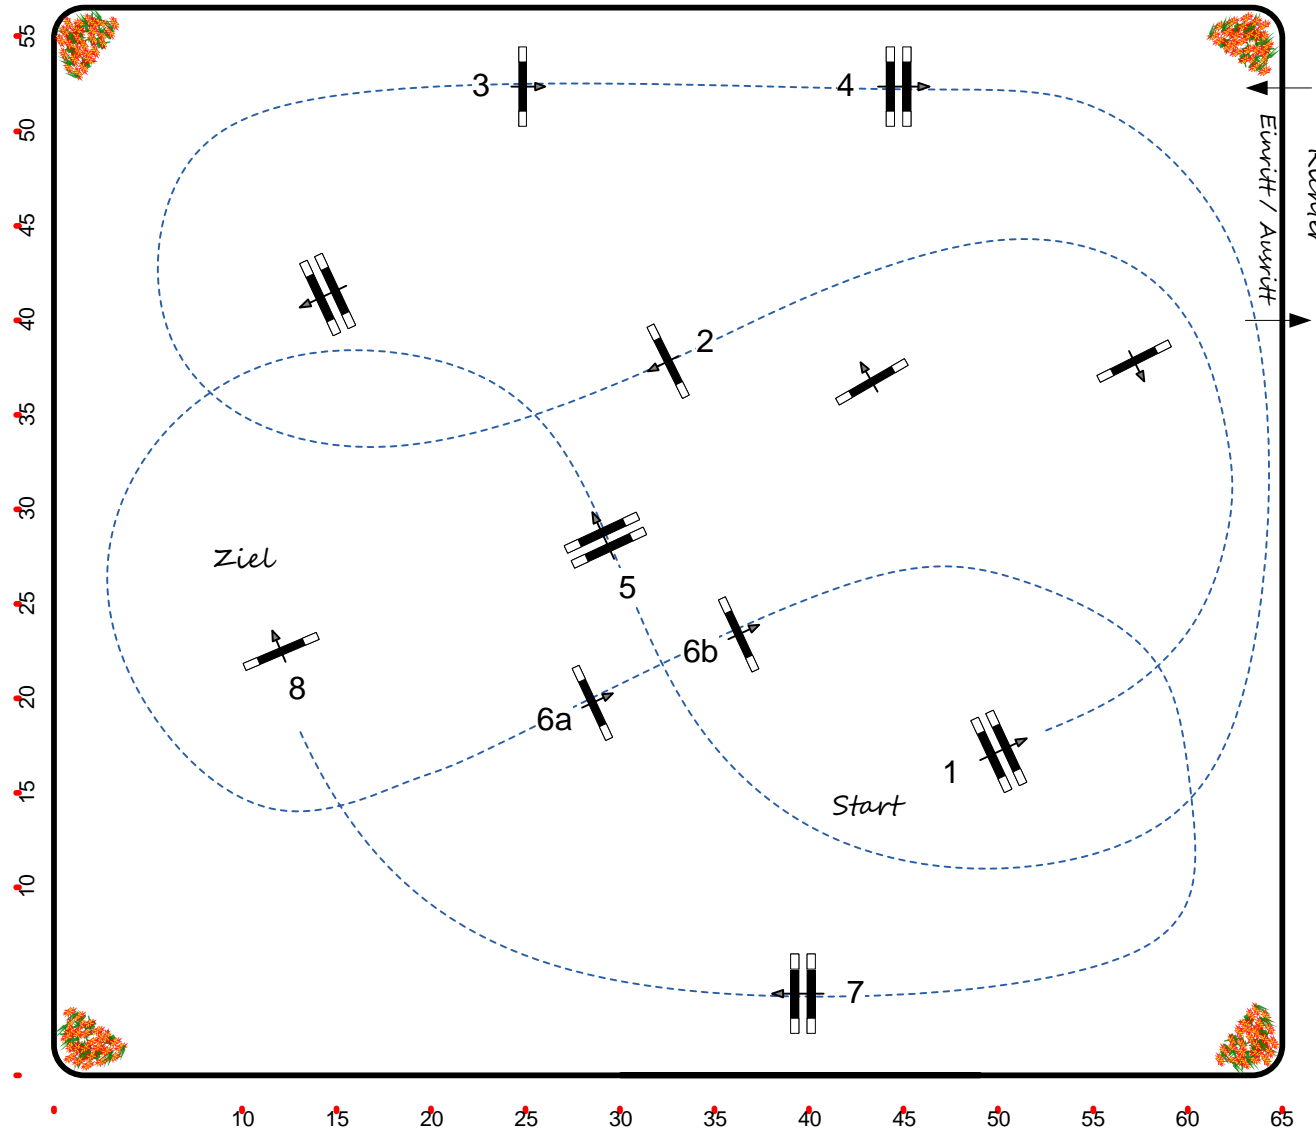

# Reitturnier Donaueschingen-Immenhöfe 2020

Course Designer:  
Phil Schmauder  
Gregory Wiegand  
Markus Roll

Prüfung Nr.: 10

Stil-Spring-LP

Klasse: E

Freitag, 31. Juli 2020

Beginn: 8:30 Uhr

Richtverf.: A  
LPO § 520,3a  
RG / Art.  
Höhe: 0,80 mtr.

Tempo: 350 m/Min.

Bahnlänge: 440 mtr.  
Erlaubte Zeit: 76 sek.  
Höchstzeit: 152 sek.

Hindernisse: 8  
Sprünge: 9  
Hindernisfehler: sek.  
geschl. Hindernis:

1. Stechen über:

Bahnlänge: 0 mtr.  
Erlaubte Zeit: 0 sek.  
Höchstzeit: 0 sek.