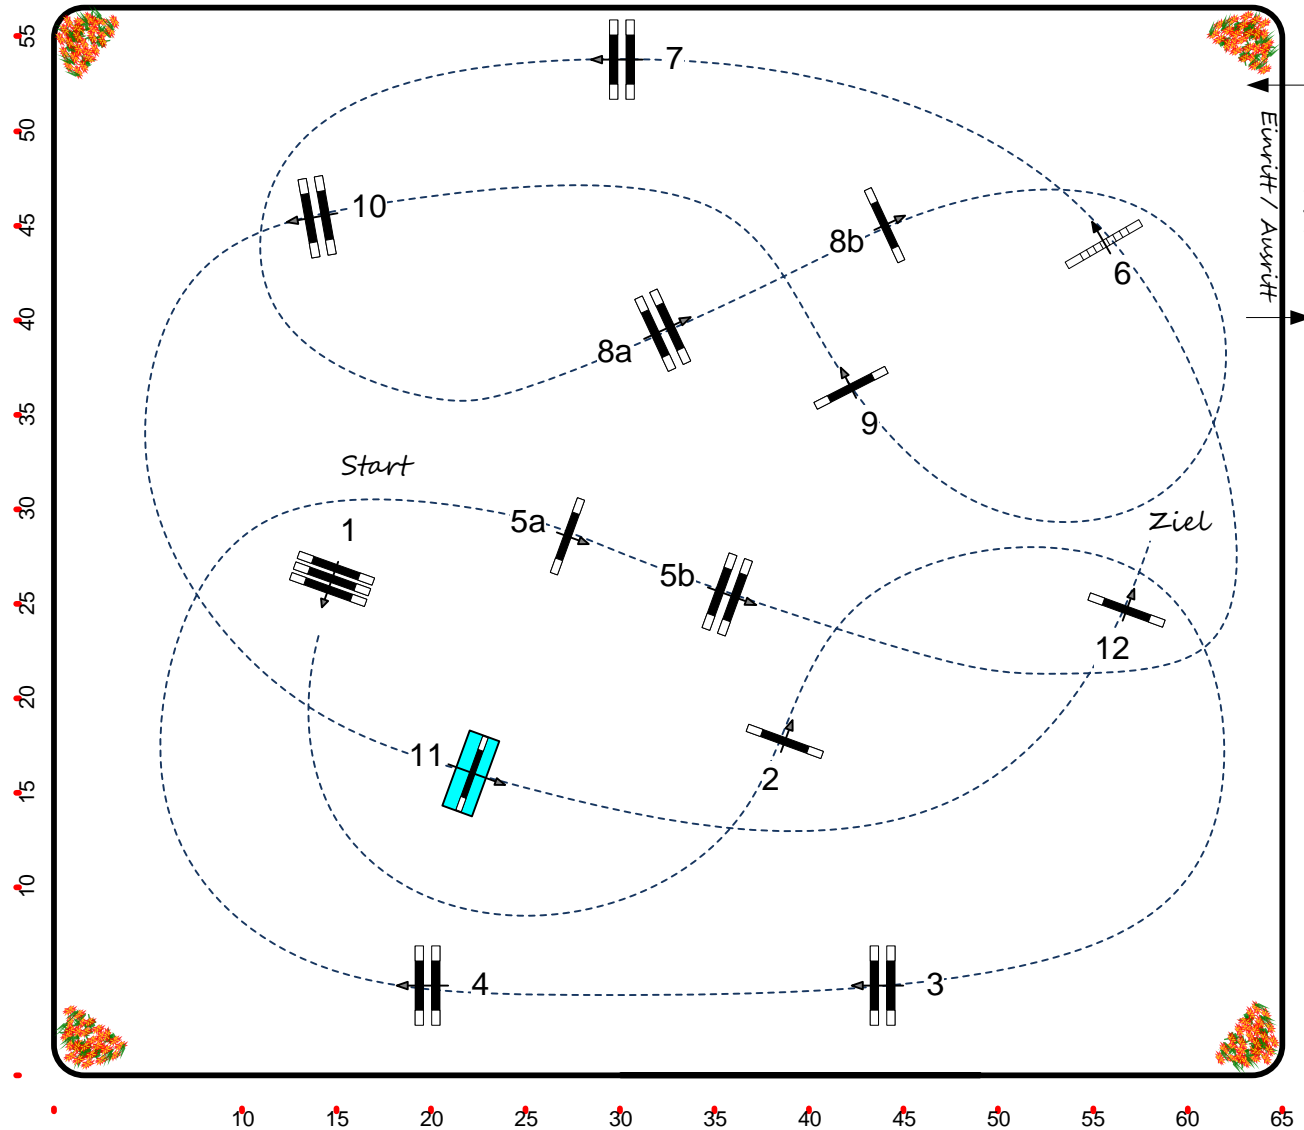

Reitturnier Donaueschingen-Immenhöfe 2020

Course Designer:
Phil Schmauder
Gregory Wiegand
Markus Roll

Prüfung Nr.: 12

Kadersichtung Junge Reiter und Sichtung DJM 2020

Spring-LP m. Zeitwertung

Klasse: S**

Sonntag, 2. August 2020

Beginn: 15:00 Uhr

Richtver.: A
LPO § 501,A.1
RG / Art.
Höhe: 1,45 mtr.

Tempo: 350 m/Min.

Bahnlänge: 440 mtr.
Erlaubte Zeit: 76 sek.
Höchstzeit: 152 sek.

Hindernisse: 12
Sprünge: 14
Hindernisfehler: sek.
geschl. Hindernis:

1. Stechen über:

Bahnlänge: 0 mtr.
Erlaubte Zeit: 0 sek.
Höchstzeit: 0 sek.