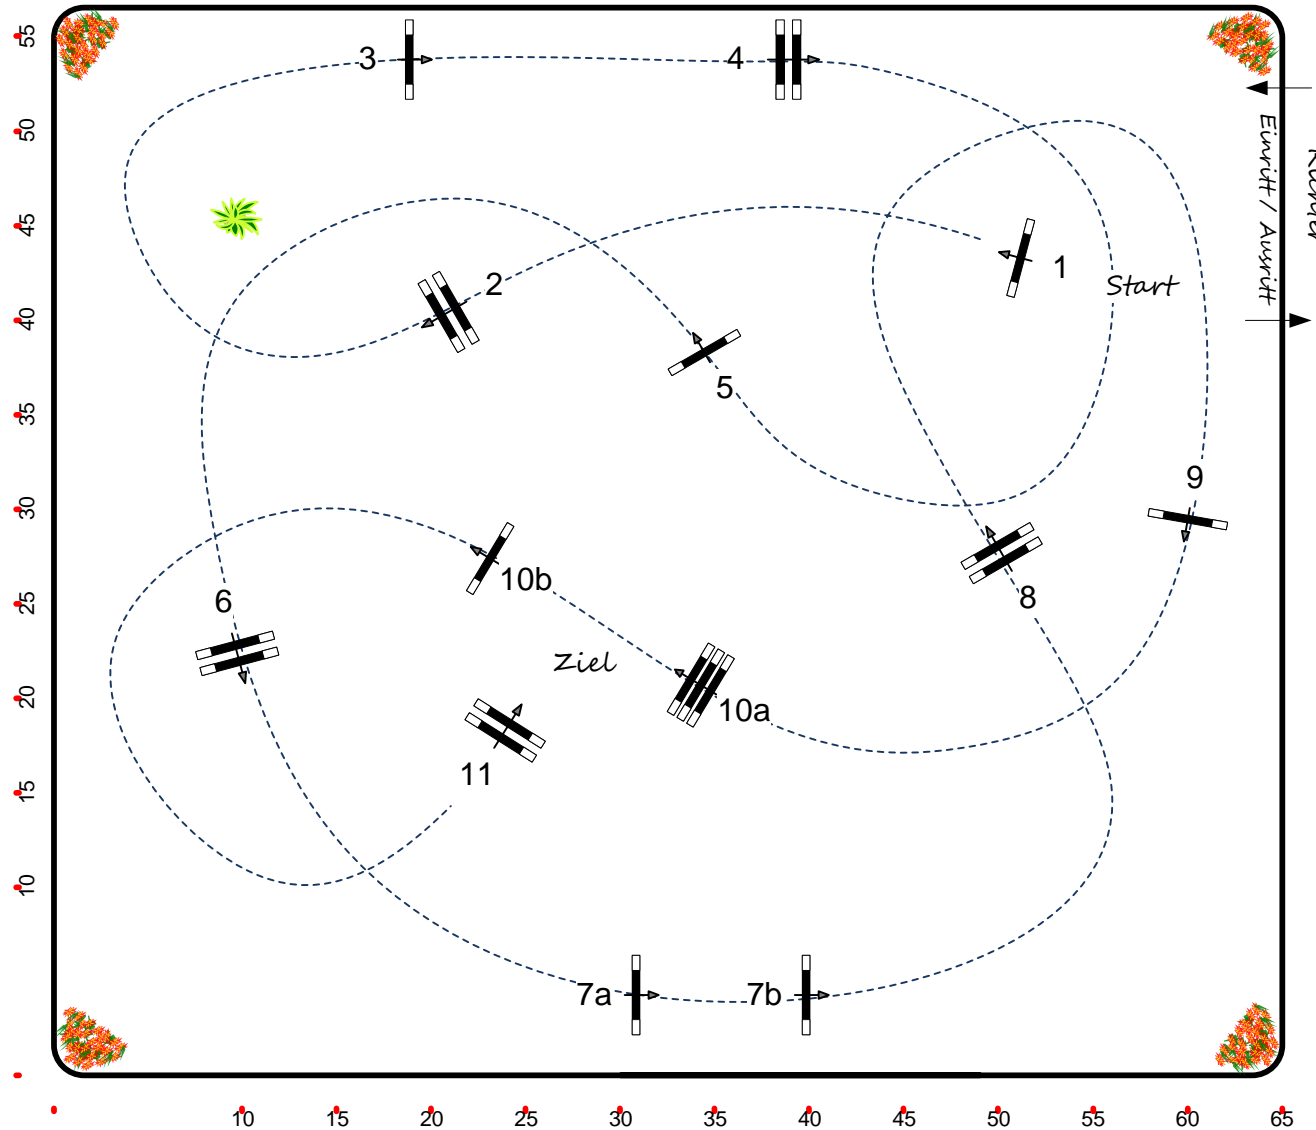

Reitturnier Donaueschingen-Immenhöfe 2020

Course Designer:
Phil Schmauder
Gregory Wiegand
Markus Roll

Prüfung Nr.: 12

Kadersichtung Junge Reiter und Sichtung DJM 2020

Spring-LP m. Zeitwertung

Klasse: S*

Samstag, 1. August 2020

Beginn: 14:00 Uhr

Richtverf.: A
LPO § 501,A.1
RG / Art.
Höhe: 1,40 mtr.

Tempo: 350 m/Min.

Bahnlänge: 410 mtr.
Erlaubte Zeit: 71 sek.
Höchstzeit: 142 sek.

Hindernisse: 11
Sprünge: 13
Hindernisfehler: sek.
geschl. Hindernis:

1. Stechen über:

Bahnlänge: 0 mtr.
Erlaubte Zeit: 0 sek.
Höchstzeit: 0 sek.