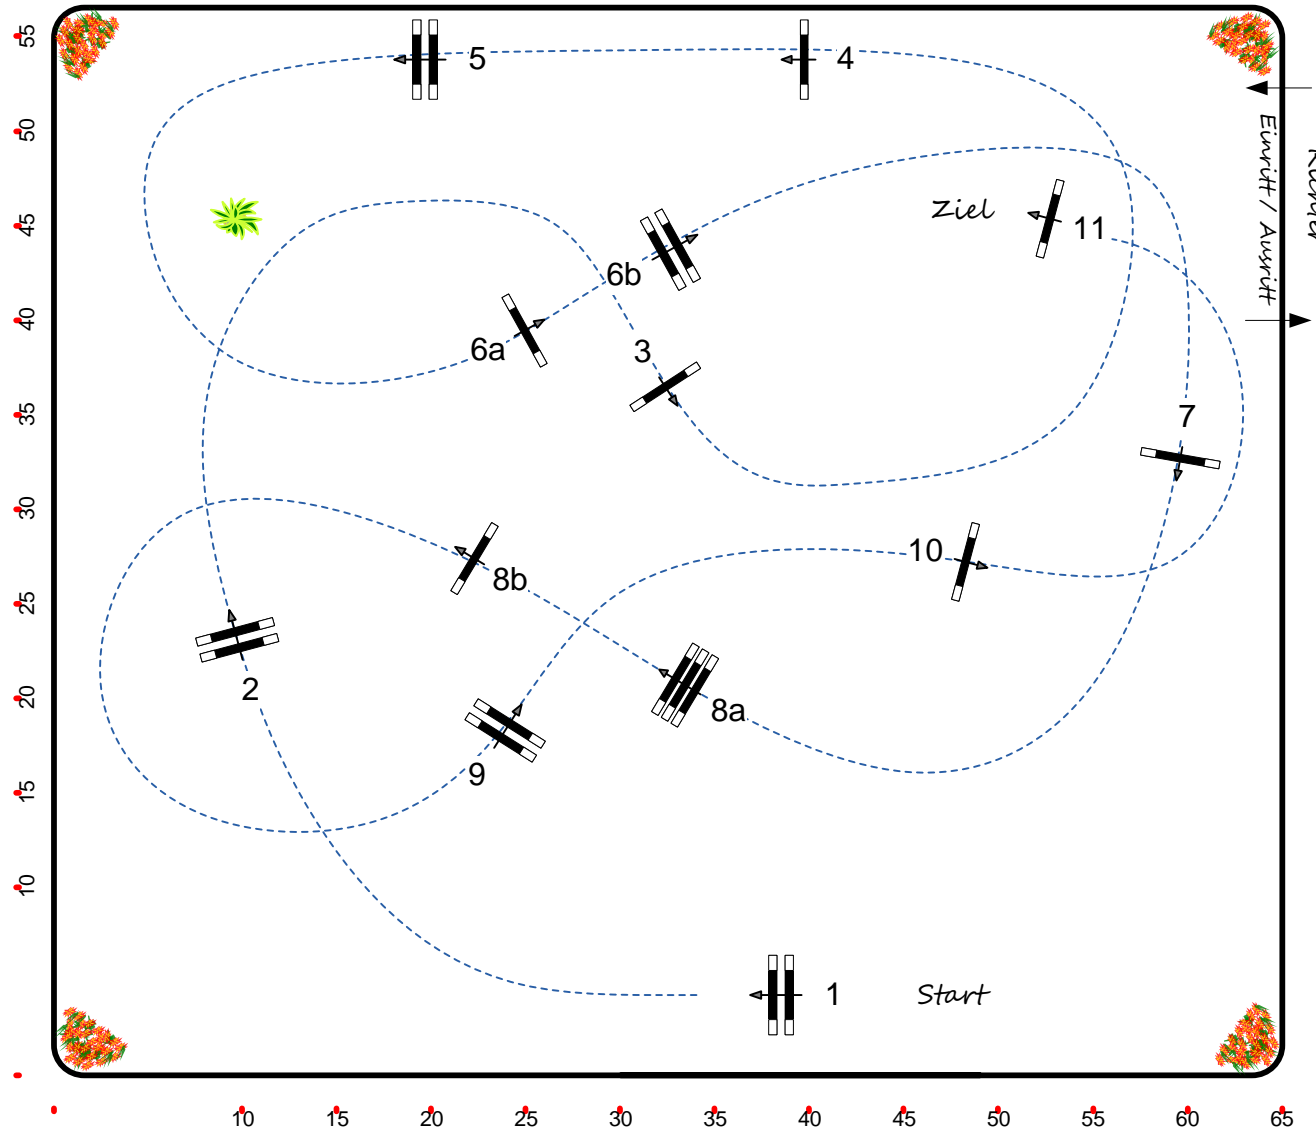

Reitturnier Donaueschingen-Immenhöfe 2020

Course Designer:
Phil Schmauder
Gregory Wiegand
Markus Roll

Prüfung Nr.: 14

Kadersichtung Junioren und Sichtung DJM 2020

Spring-LP m. Zeitwertung

Klasse: M**

Samstag, 1. August 2020

Beginn: 12:00 Uhr

Richtverf.: A
LPO § 501,A.1
RG / Art.
Höhe: 1,35 mtr.

Tempo: 350 m/Min.

Bahnlänge: 420 mtr.
Erlaubte Zeit: 72 sek.
Höchstzeit: 144 sek.

Hindernisse: 11
Sprünge: 13
Hindernisfehler: sek.
geschl. Hindernis:

1. Stechen über:

Bahnlänge: 0 mtr.
Erlaubte Zeit: 0 sek.
Höchstzeit: 0 sek.