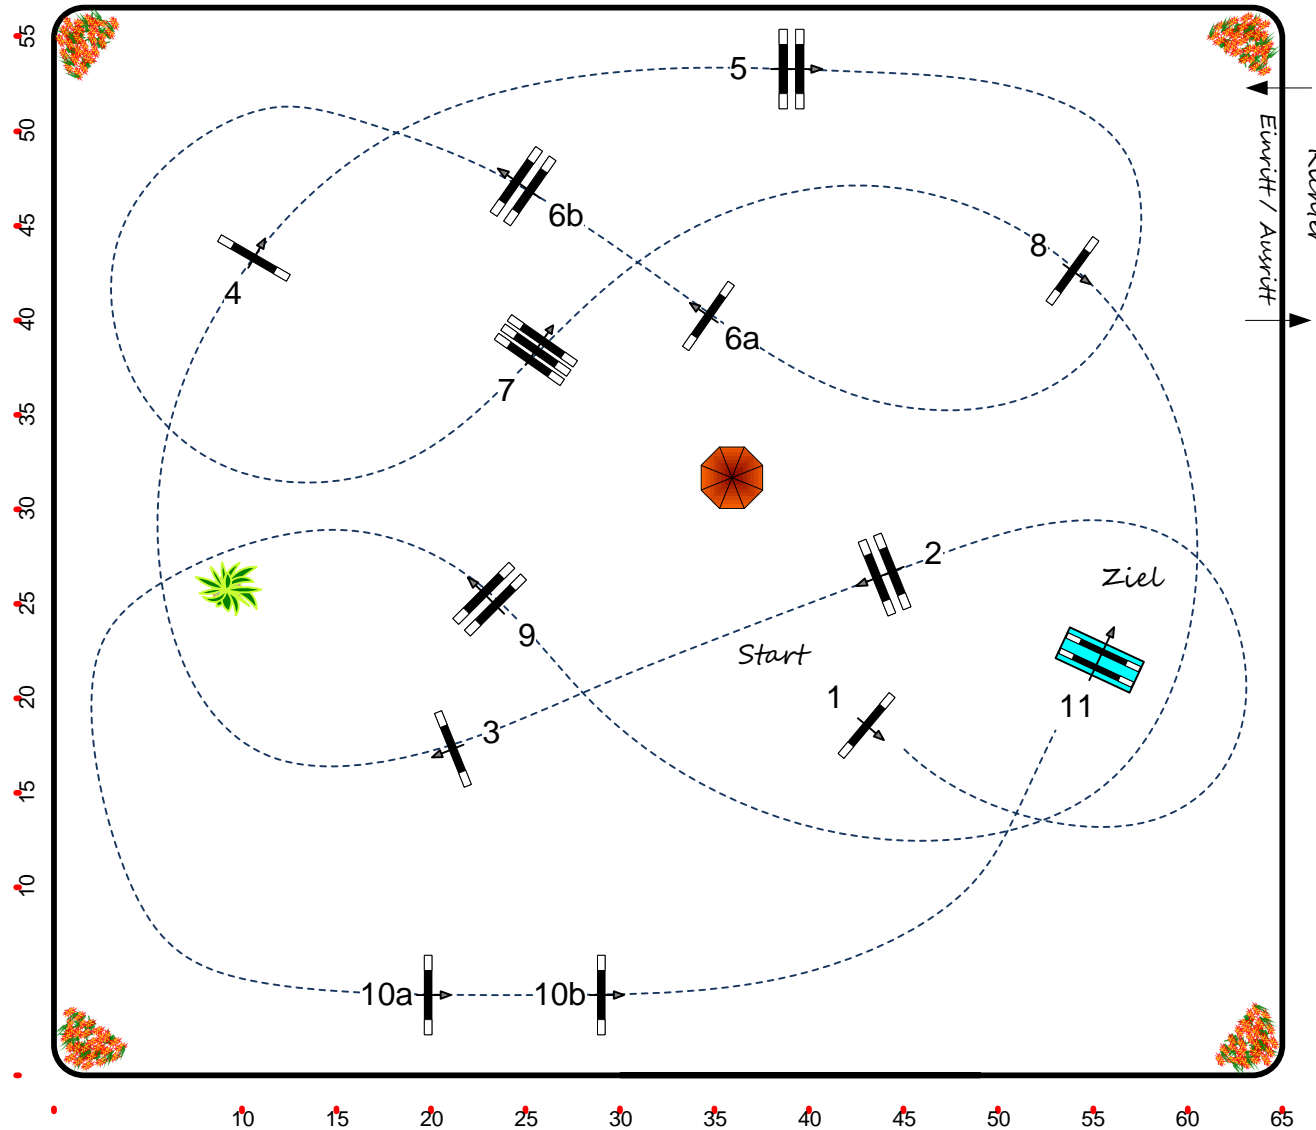

# Reitturnier Donaueschingen-Immenhöfe 2020

Course Designer:  
Phil Schmauder  
Gregory Wiegand  
Markus Roll

Prüfung Nr.: 05

Youngster Tour

Spring-LP m. Zeitwertung

Klasse: M\*\*

Samstag, 1. August 2020

Beginn: 10:00 Uhr

Richtverf.: A  
LPO § 501,A.1  
RG / Art.  
Höhe: 1,35 mtr.

Tempo: 350 m/Min.

Bahnlänge: 430 mtr.  
Erlaubte Zeit: 74 sek.  
Höchstzeit: 148 sek.

Hindernisse: 11  
Sprünge: 13  
Hindernisfehler: sek.  
geschl. Hindernis:

1. Stechen über:

Bahnlänge: 0 mtr.  
Erlaubte Zeit: 0 sek.  
Höchstzeit: 0 sek.