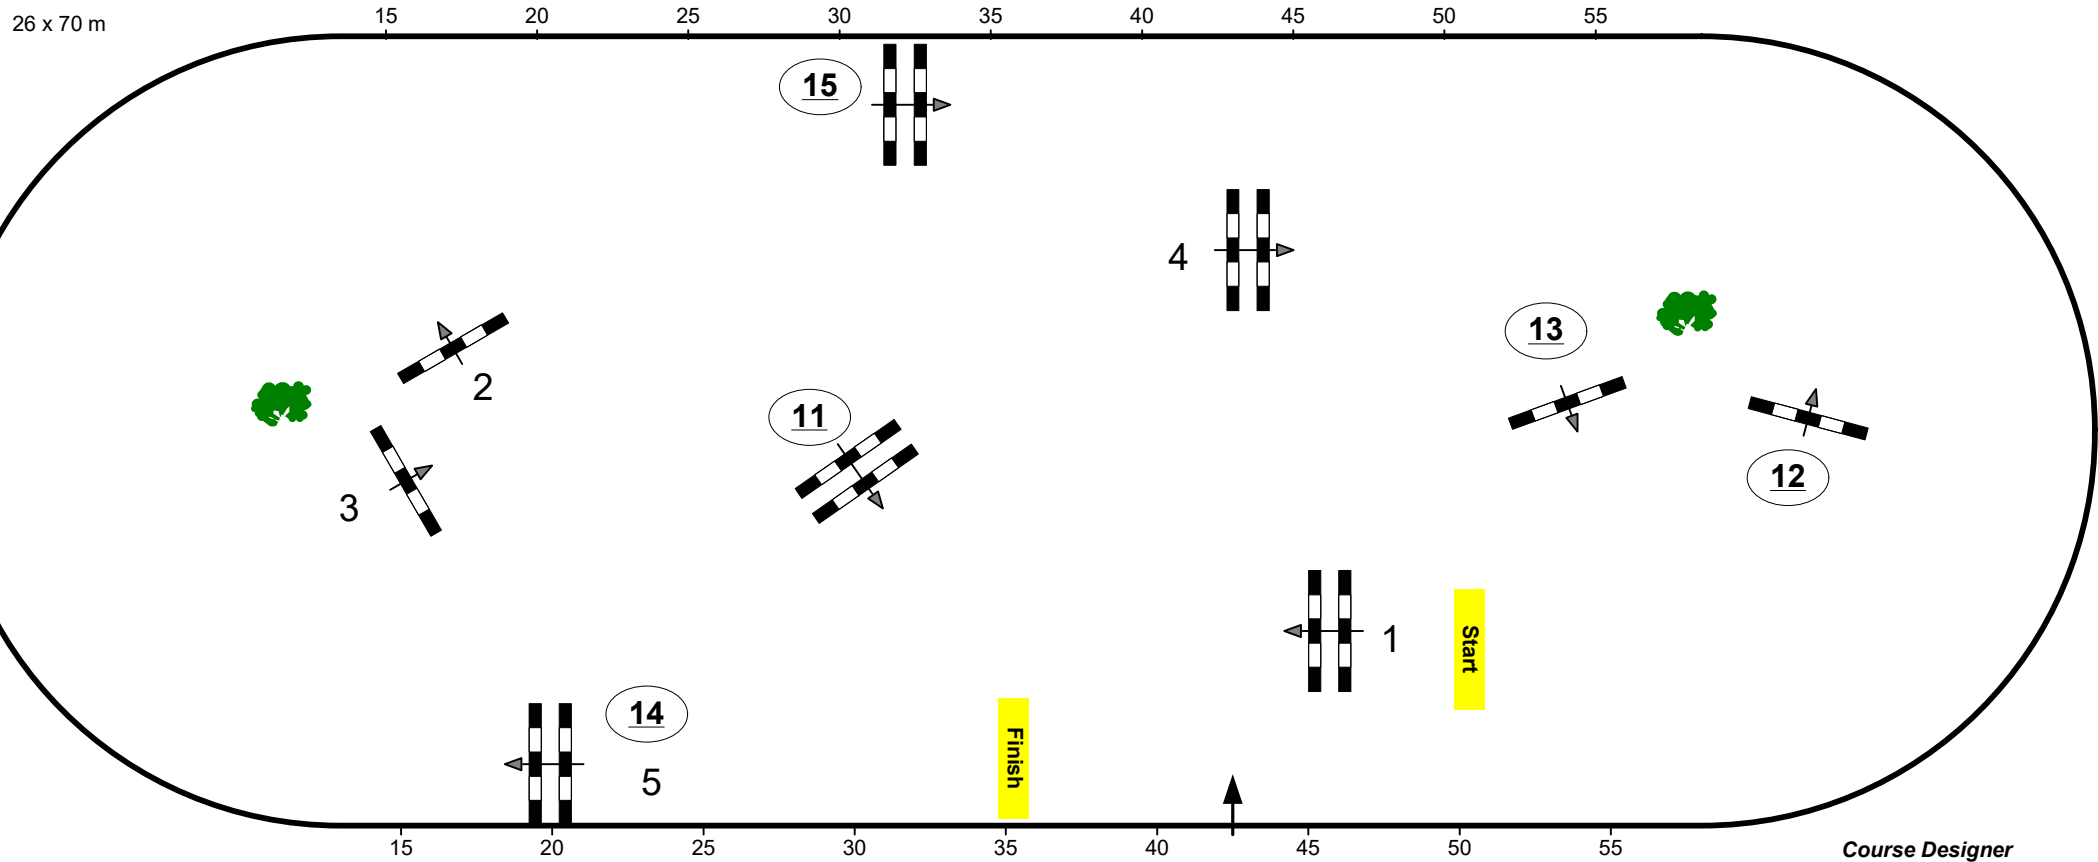

CSI3* / CSI1*YH Neumünster 2020

Class No.: 23

Nat. Relaisspringen

Zeitspringen

Table: C

Obstacles: 5/5

LPO §: 501 C

Efforts:

Hight in cm: 125/110

Fehler in sec. 3

Course Designer
Christian Wiegand (GER)
Ralf Stehr (GER)