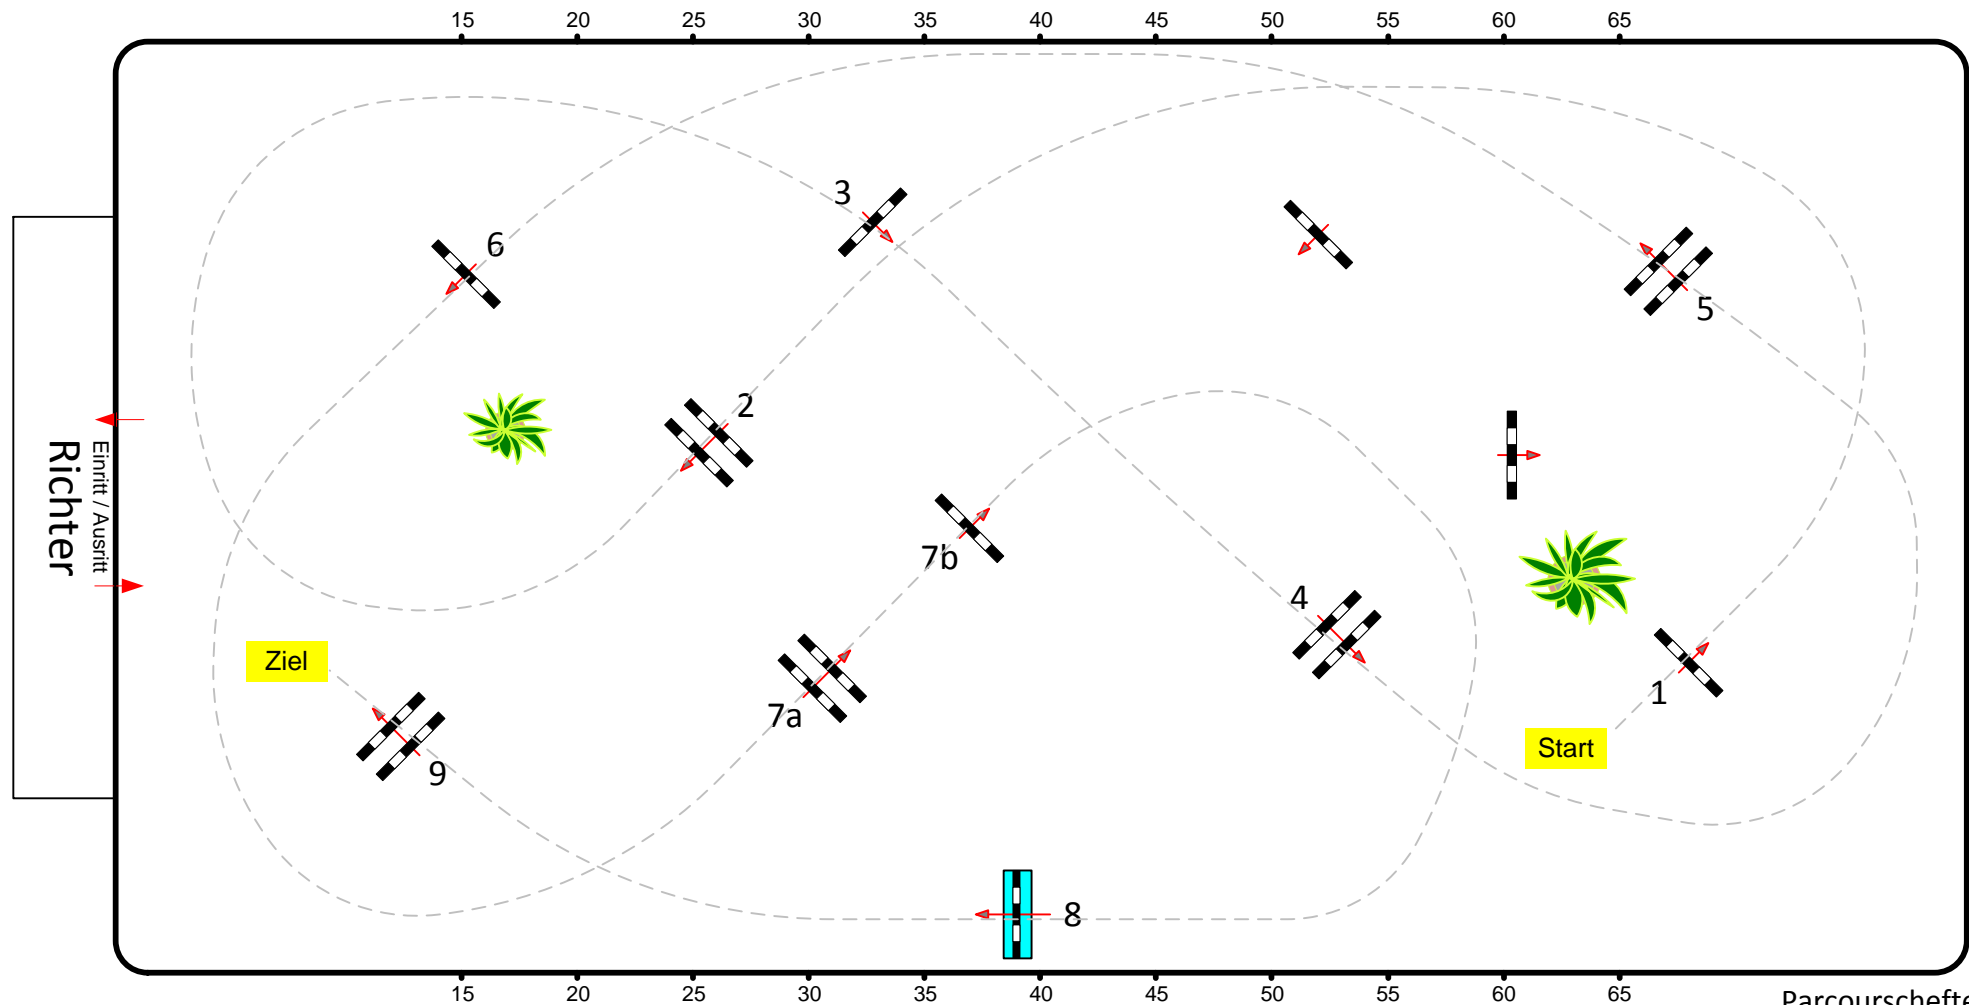

# Riesenbeck Late-Entry 08.-09.12.2020

Prüfung Nr.: 01

Start Up Tour

Springpferde-LP

Klasse: A\*\*

Dienstag, 8. Dezember 2020

Beginn: 8:30 Uhr

Richtverf.:  
LPO § 363.1  
FEI RG / Art.  
Höhe: 1,05 mtr.

Tempo: 350 m/Min.  
Bahnlänge: 440 mtr.  
Erlaubte Zeit: 76 sek.  
Höchstzeit: 152 sek.

Hindernisse: 9  
Sprünge: 10

Parcourschefteam:  
Renate Wassing-Schumann  
André Bahners