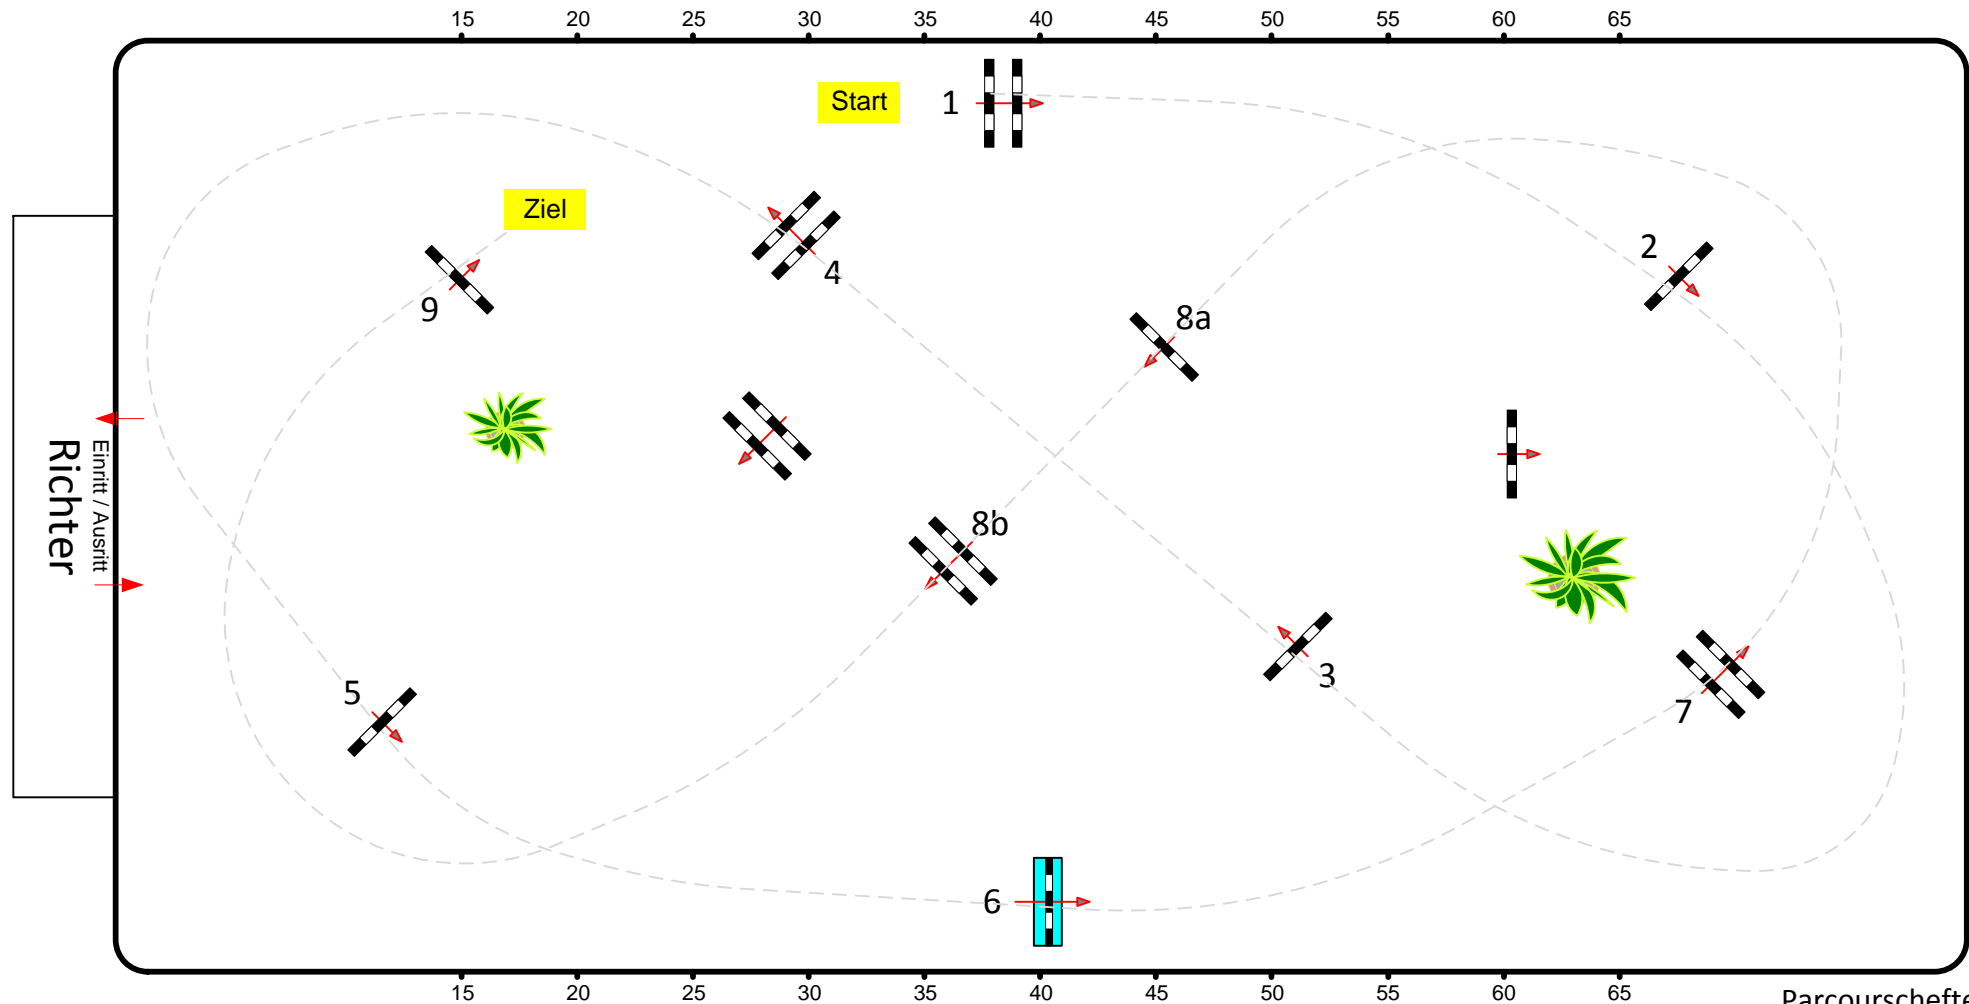

Riesenbeck Late-Entry 08.-09.12.2020

Prüfung Nr.: 02+03

Start Up Tour

Springpferde-LP

Klasse: L

Dienstag, 8. Dezember 2020

Beginn: 11:15 Uhr

Richtverf.:
LPO § 363.1
FEI RG / Art.
Höhe: 1,15 mtr.

Tempo: 350 m/Min.
Bahnlänge: 360 mtr.
Erlaubte Zeit: 62 sek.
Höchstzeit: 124 sek.

Hindernisse: 9
Sprünge: 10

Parcourschefteam:
Renate Wassing-Schumann
André Bahners