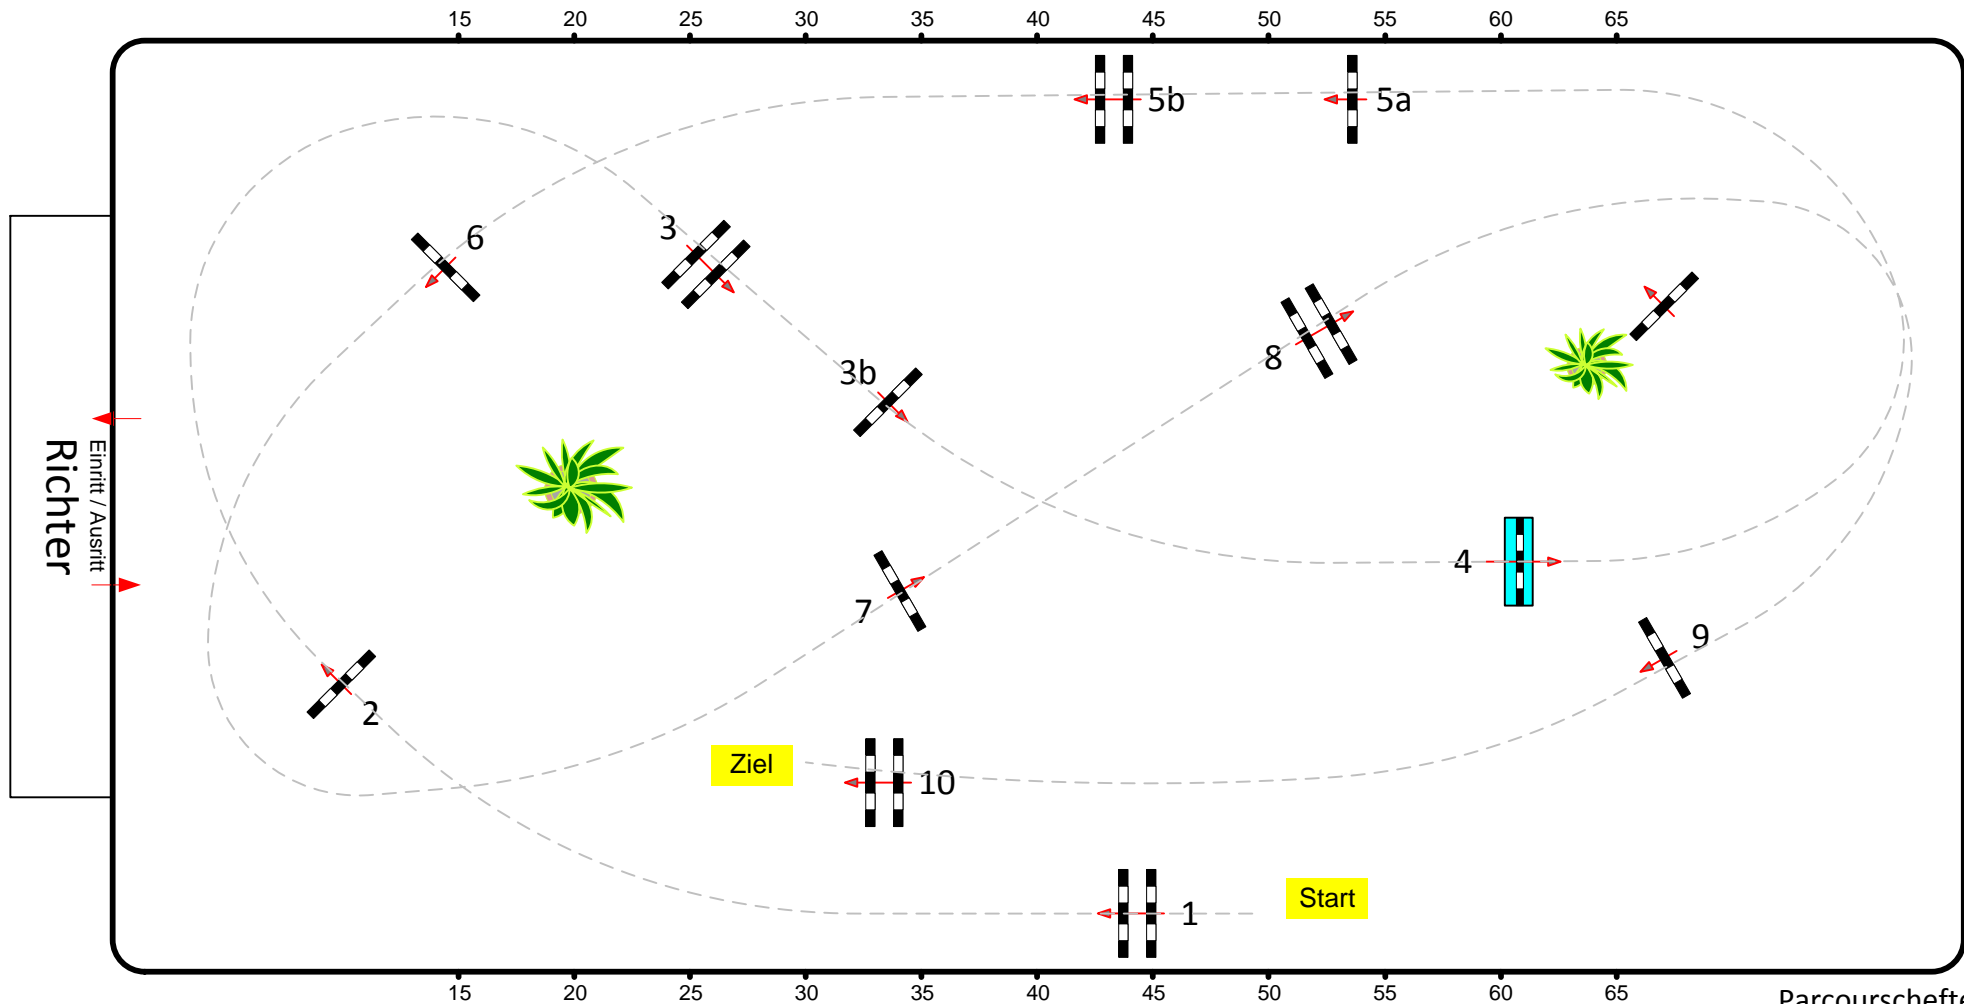

# Riesenbeck Late-Entry 08.-09.12.2020

Prüfung Nr.: 04

Youngster Tour

Springpferde-LP

Klasse: M\*

Dienstag, 8. Dezember 2020

Beginn: 16:30 Uhr

Richtverf.:  
LPO § 363.1  
FEI RG / Art.  
Höhe: 1,25 mtr.

Tempo: 350 m/Min.  
Bahnlänge: 380 mtr.  
Erlaubte Zeit: 66 sek.  
Höchstzeit: 132 sek.

Hindernisse: 10  
Sprünge: 12

Parcourschefteam:  
Renate Wassing-Schumann  
André Bahners