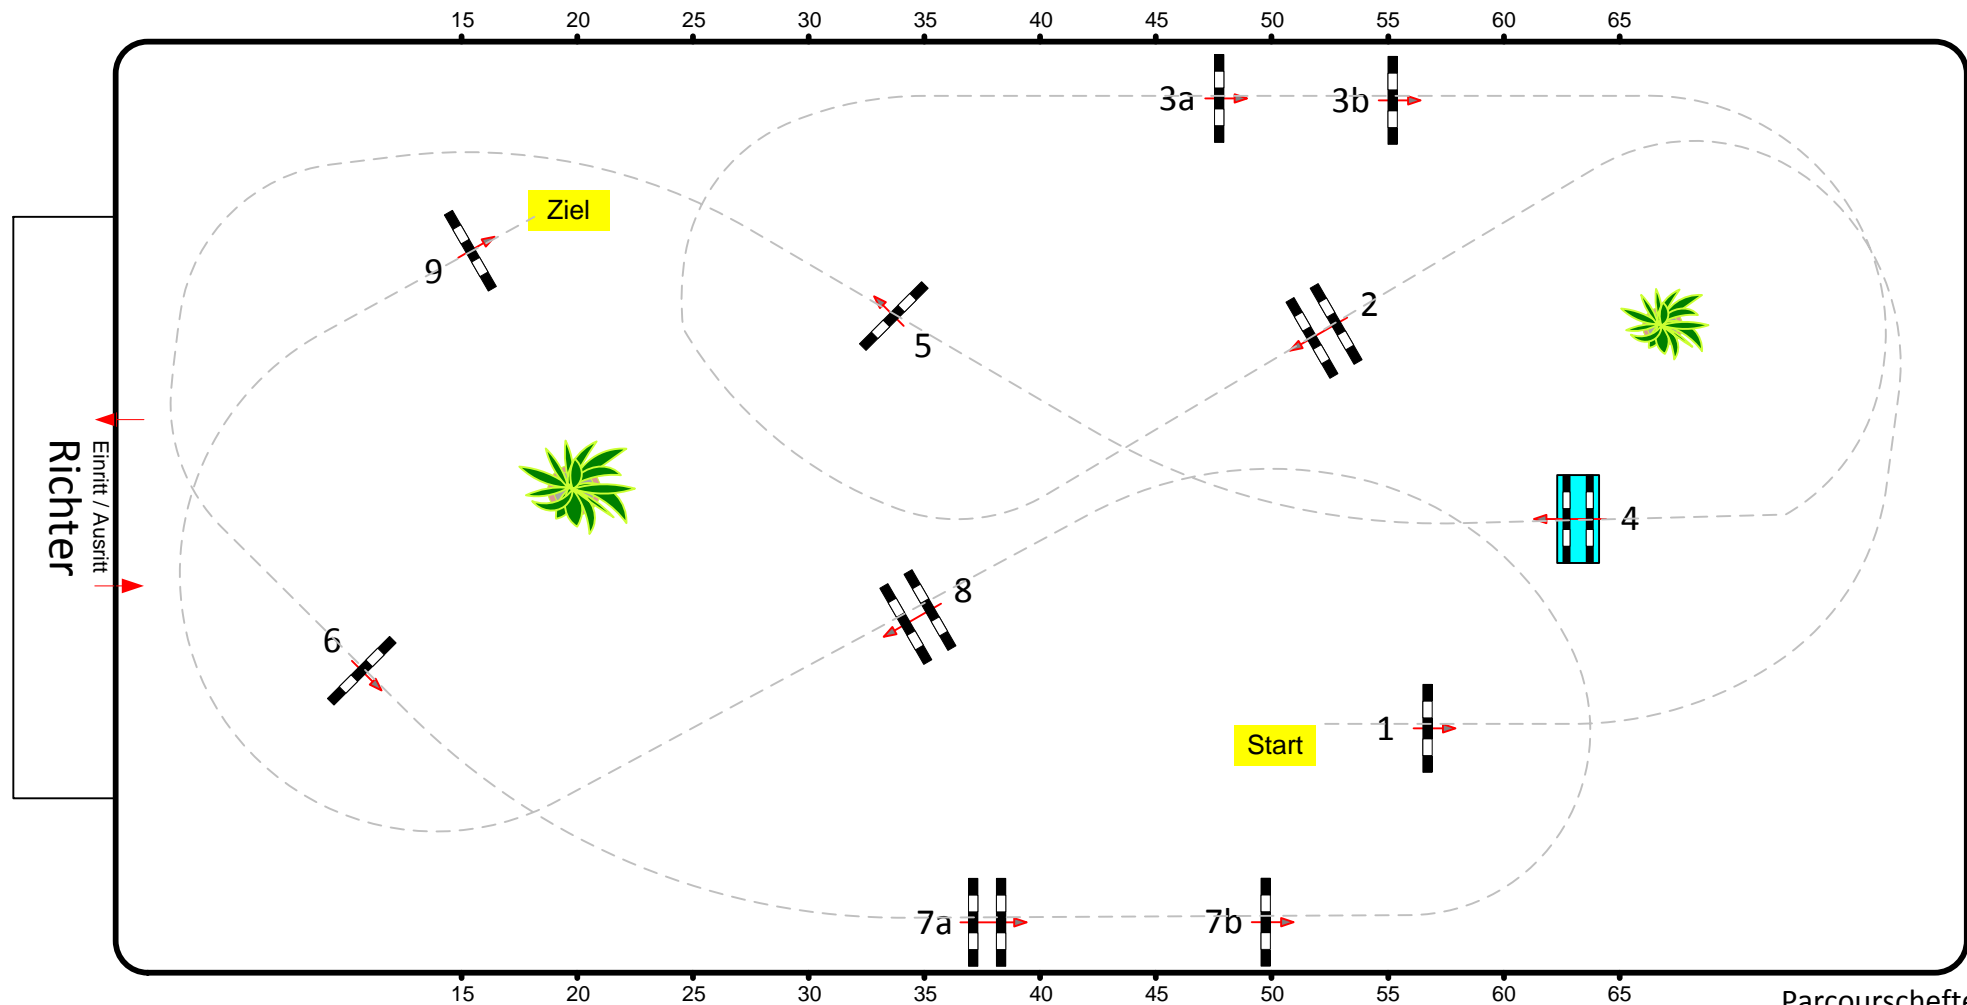

Riesenbeck Late-Entry 08.-09.12.2020

Prüfung Nr.: 05

Youngster Tour

Spring-LP m. Zeitwertung

Klasse: M*

Dienstag, 8. Dezember 2020

Beginn: 17:00 Uhr

Richtverf.: A
LPO § 501,A1
FEI RG / Art.
Höhe: 1,25 mtr.

Tempo: 350 m/Min.
Bahnlänge: 430 mtr.
Erlaubte Zeit: 74 sek.
Höchstzeit: 148 sek.

Hindernisse: 9
Sprünge: 11

Parcourschefteam:
Renate Wassing-Schumann
André Bahners