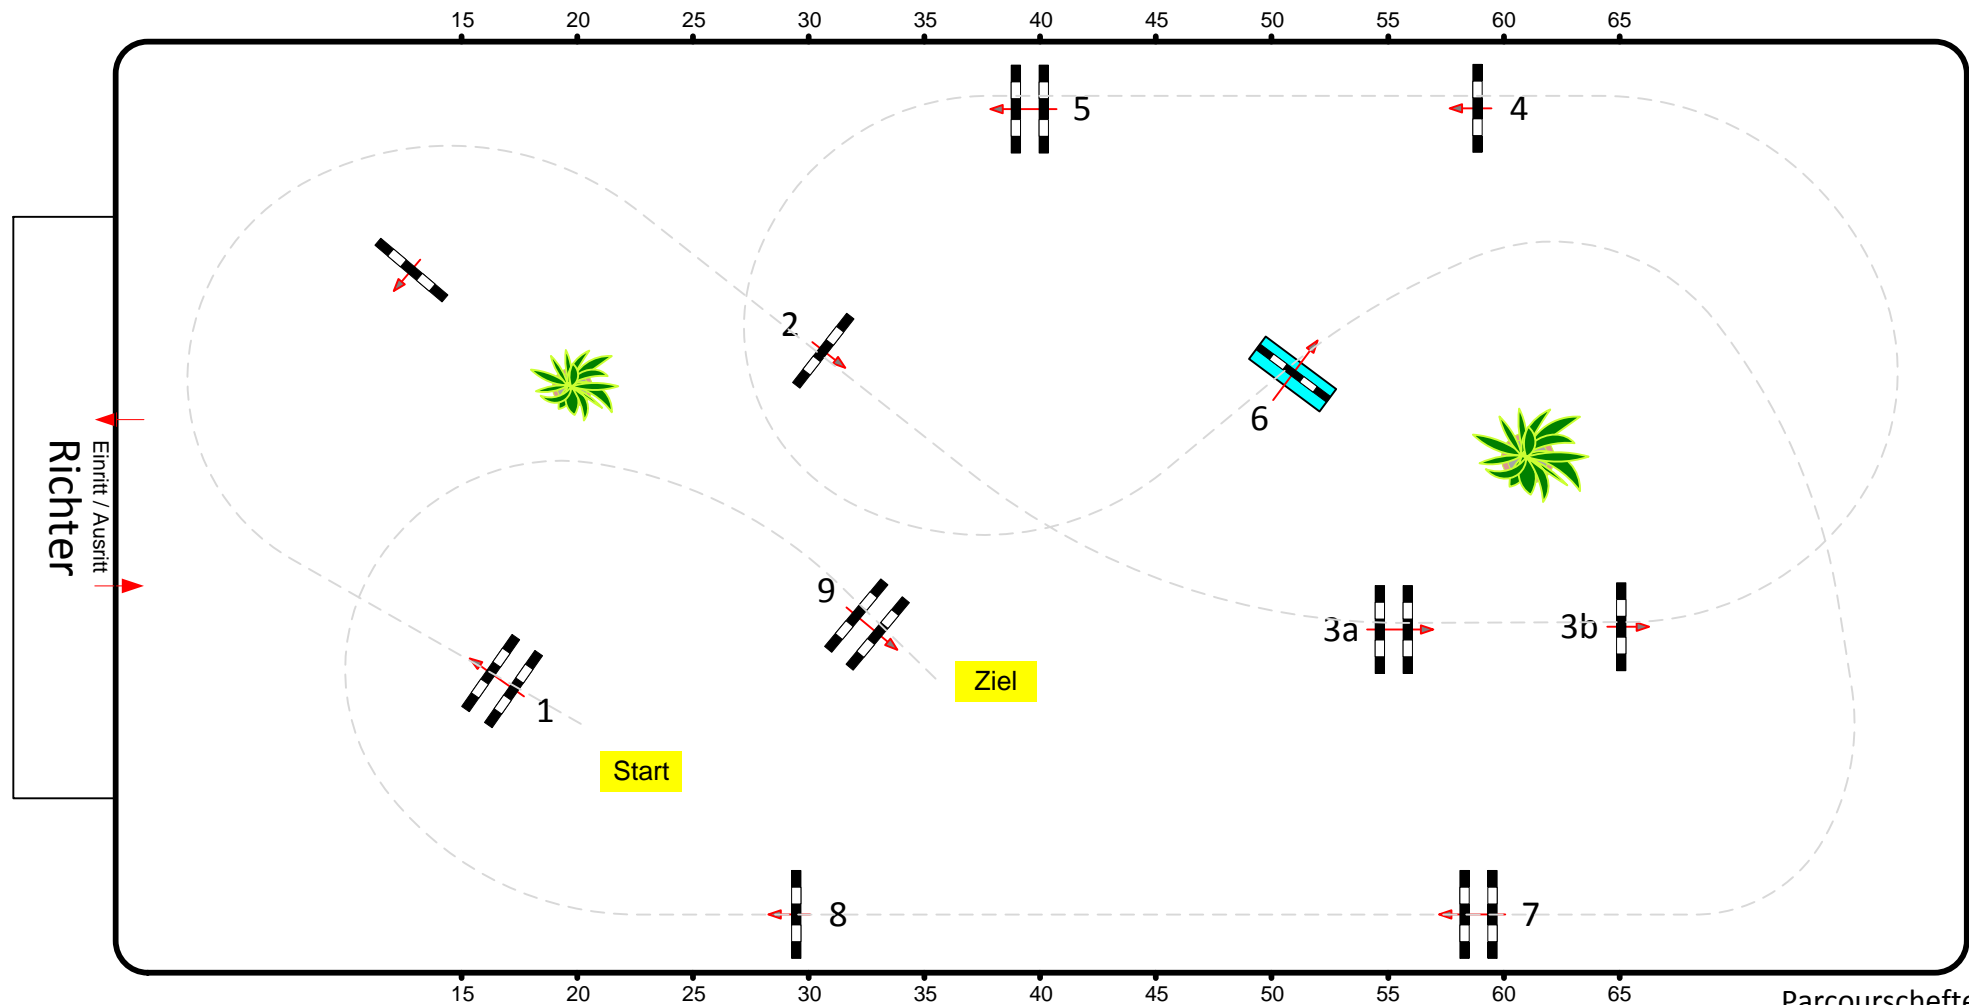

Riesenbeck Late-Entry 08.-09.12.2020

Prüfung Nr.: 06

Youngster Tour

Spring-LP m. Zeitwertung

Klasse: L

Dienstag, 8. Dezember 2020

Beginn: 8:30 Uhr

Richtverf.: A
LPO § 501,A1
FEI RG / Art.
Höhe: 1,15 mtr.

Tempo: 350 m/Min.
Bahnlänge: 360 mtr.
Erlaubte Zeit: 62 sek.
Höchstzeit: 124 sek.

Hindernisse: 9
Sprünge: 10

Parcourschefteam:
Renate Wassing-Schumann
André Bahners