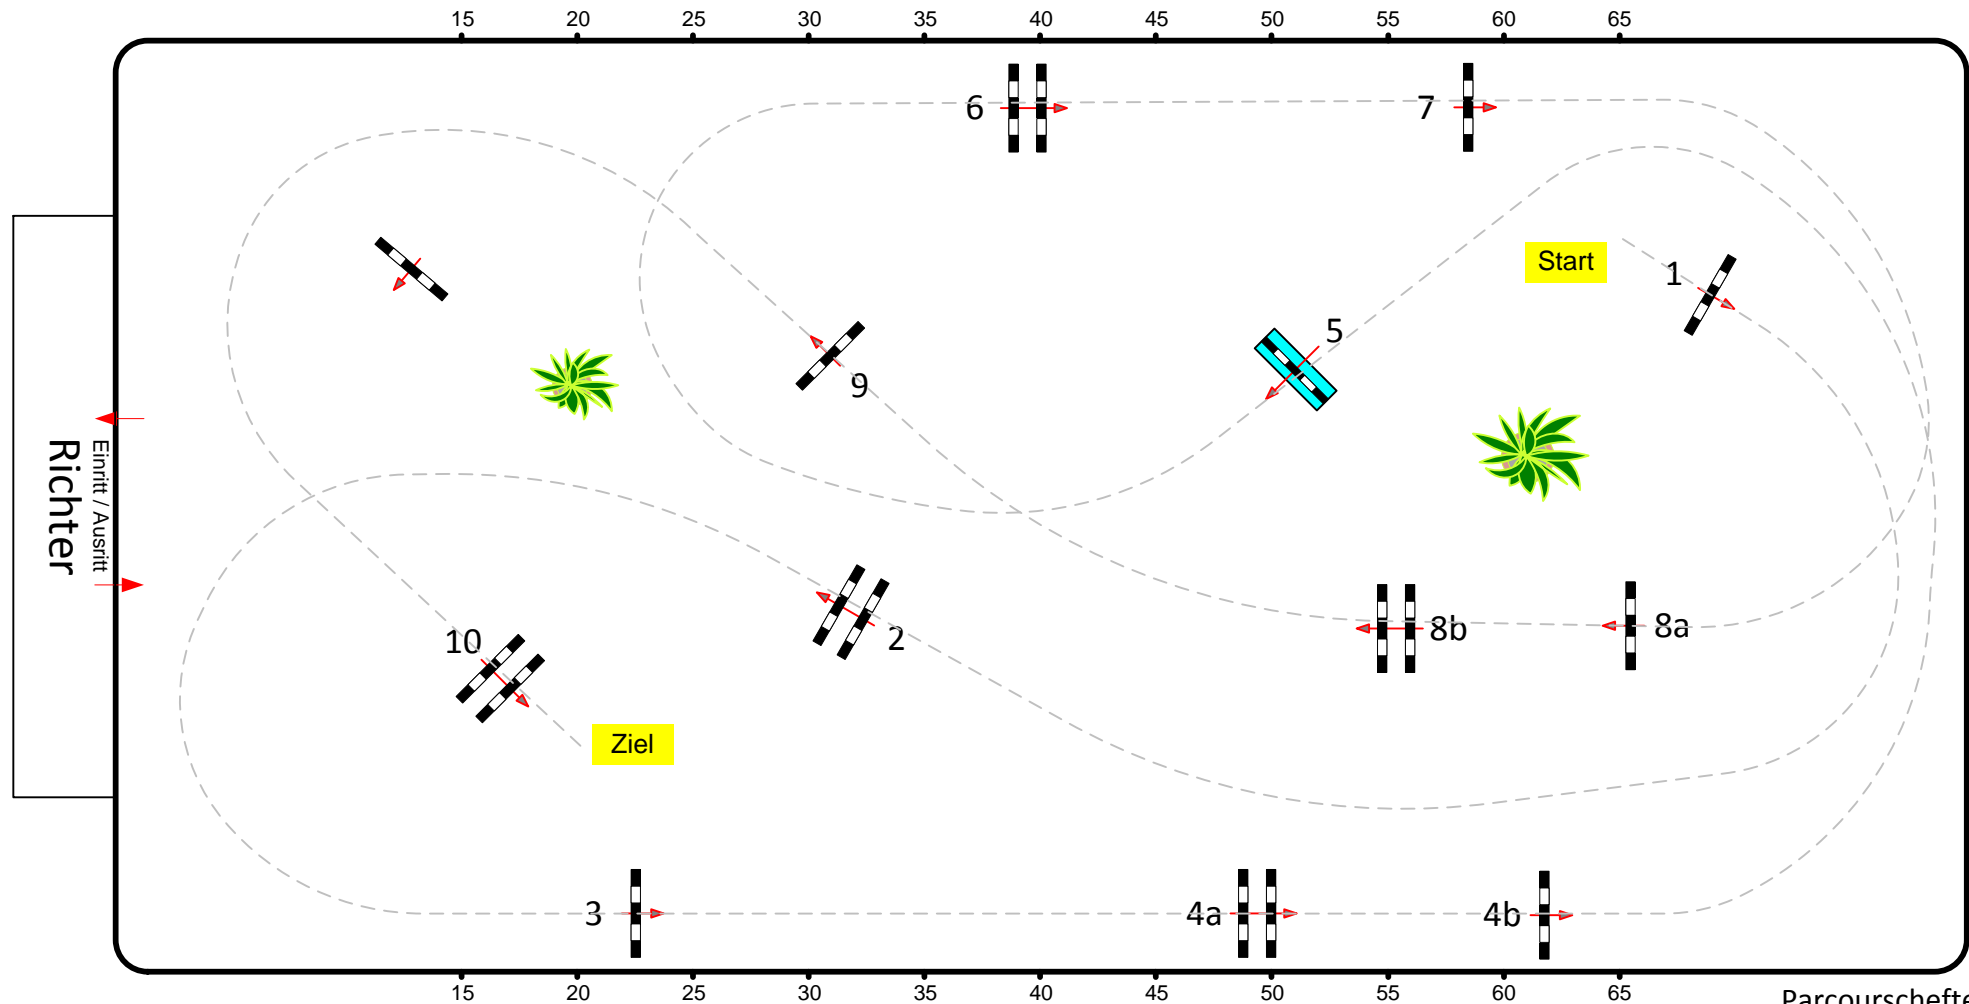

# Riesenbeck Late-Entry 08.-09.12.2020

Prüfung Nr.: 07

Youngster Tour

Spring-LP m. Zeitwertung

Klasse: M\*

Dienstag, 8. Dezember 2020

Beginn: 10:00 Uhr

Richtverf.: A  
LPO § 501,A1  
FEI RG / Art.  
Höhe: 1,25 mtr.

Tempo: 350 m/Min.  
Bahnlänge: 460 mtr.  
Erlaubte Zeit: 79 sek.  
Höchstzeit: 158 sek.

Hindernisse: 10  
Sprünge: 12

Parcourschefteam:  
Renate Wassing-Schumann  
André Bahners