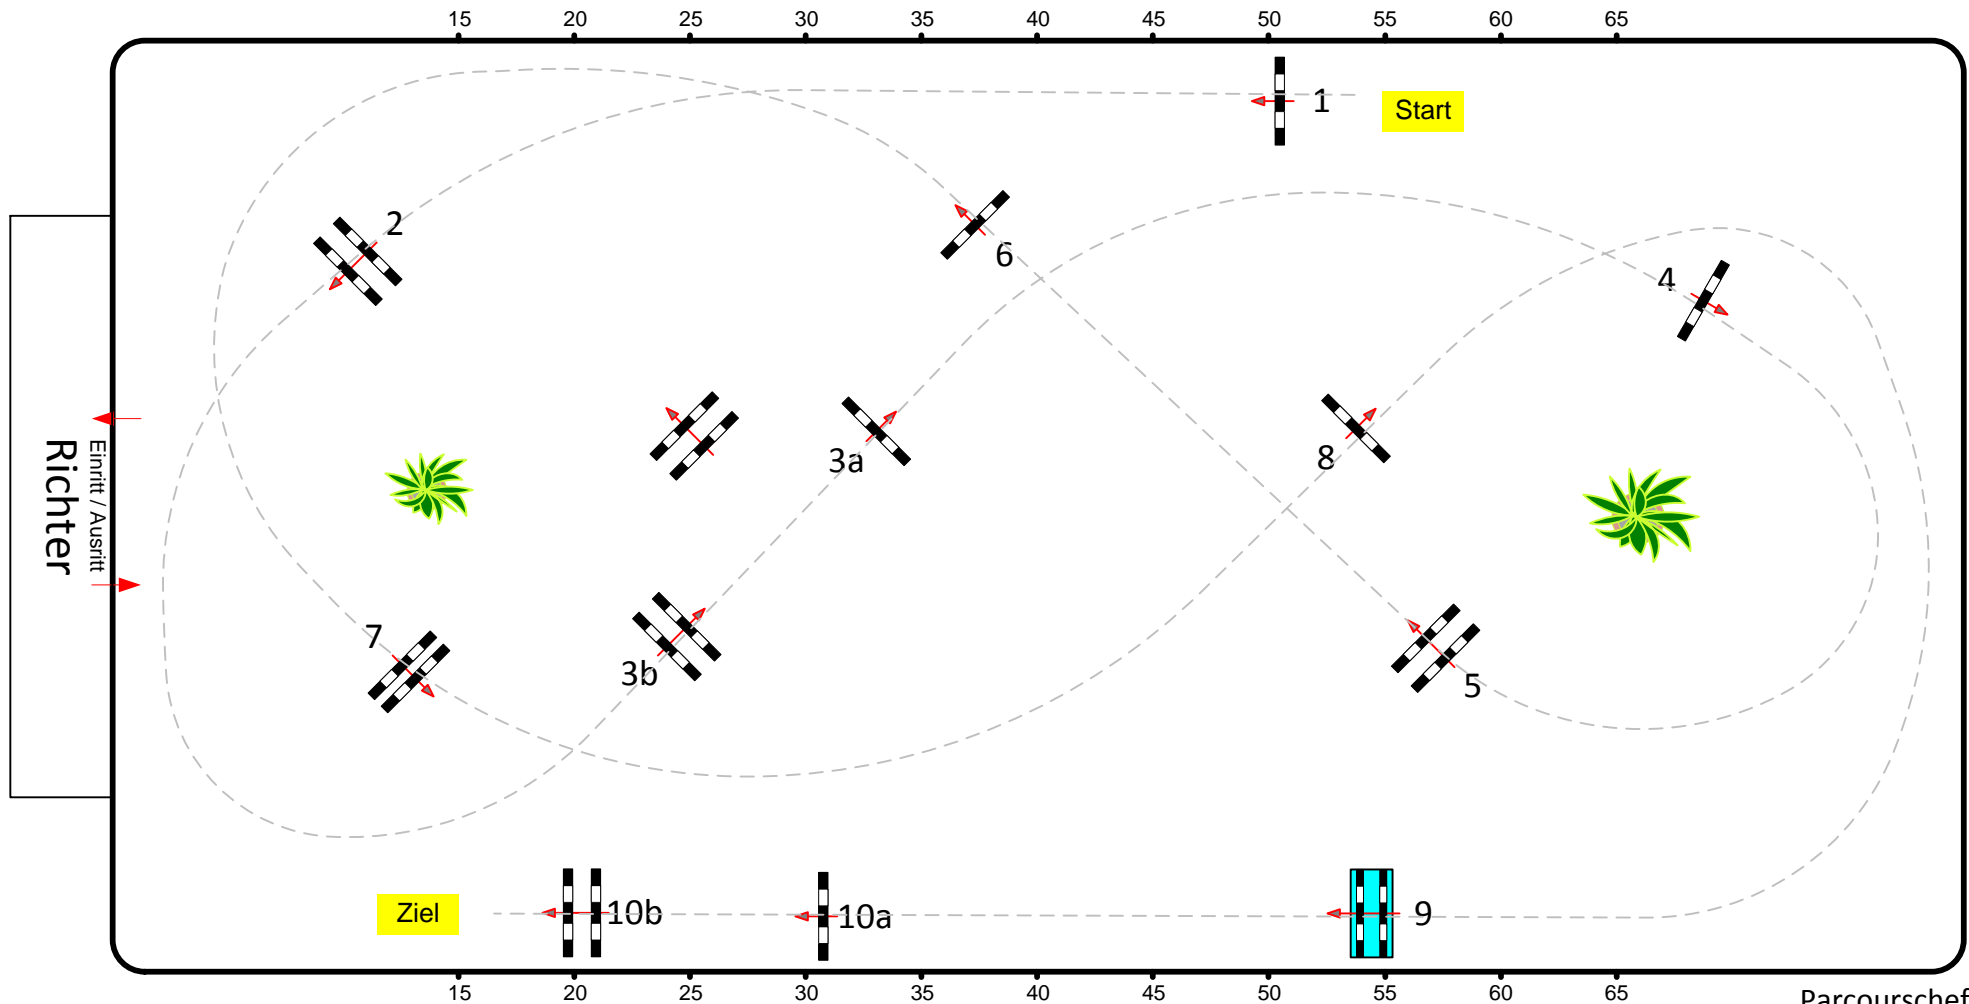

Riesenbeck Late-Entry 08.-09.12.2020

Prüfung Nr.: 08

Pro Tour

Spring-LP m. Zeitwertung

Klasse: M**

Mittwoch, 9. Dezember 2020

Beginn: 13:00 Uhr

Richtverf.: A
LPO § 501,A1
FEI RG / Art.
Höhe: 1,35 mtr.

Tempo: 350 m/Min.
Bahnlänge: 420 mtr.
Erlaubte Zeit: 72 sek.
Höchstzeit: 144 sek.

Hindernisse: 10
Sprünge: 12

Parcourschefin:
Renate Wassing-Schumann
André Bahners