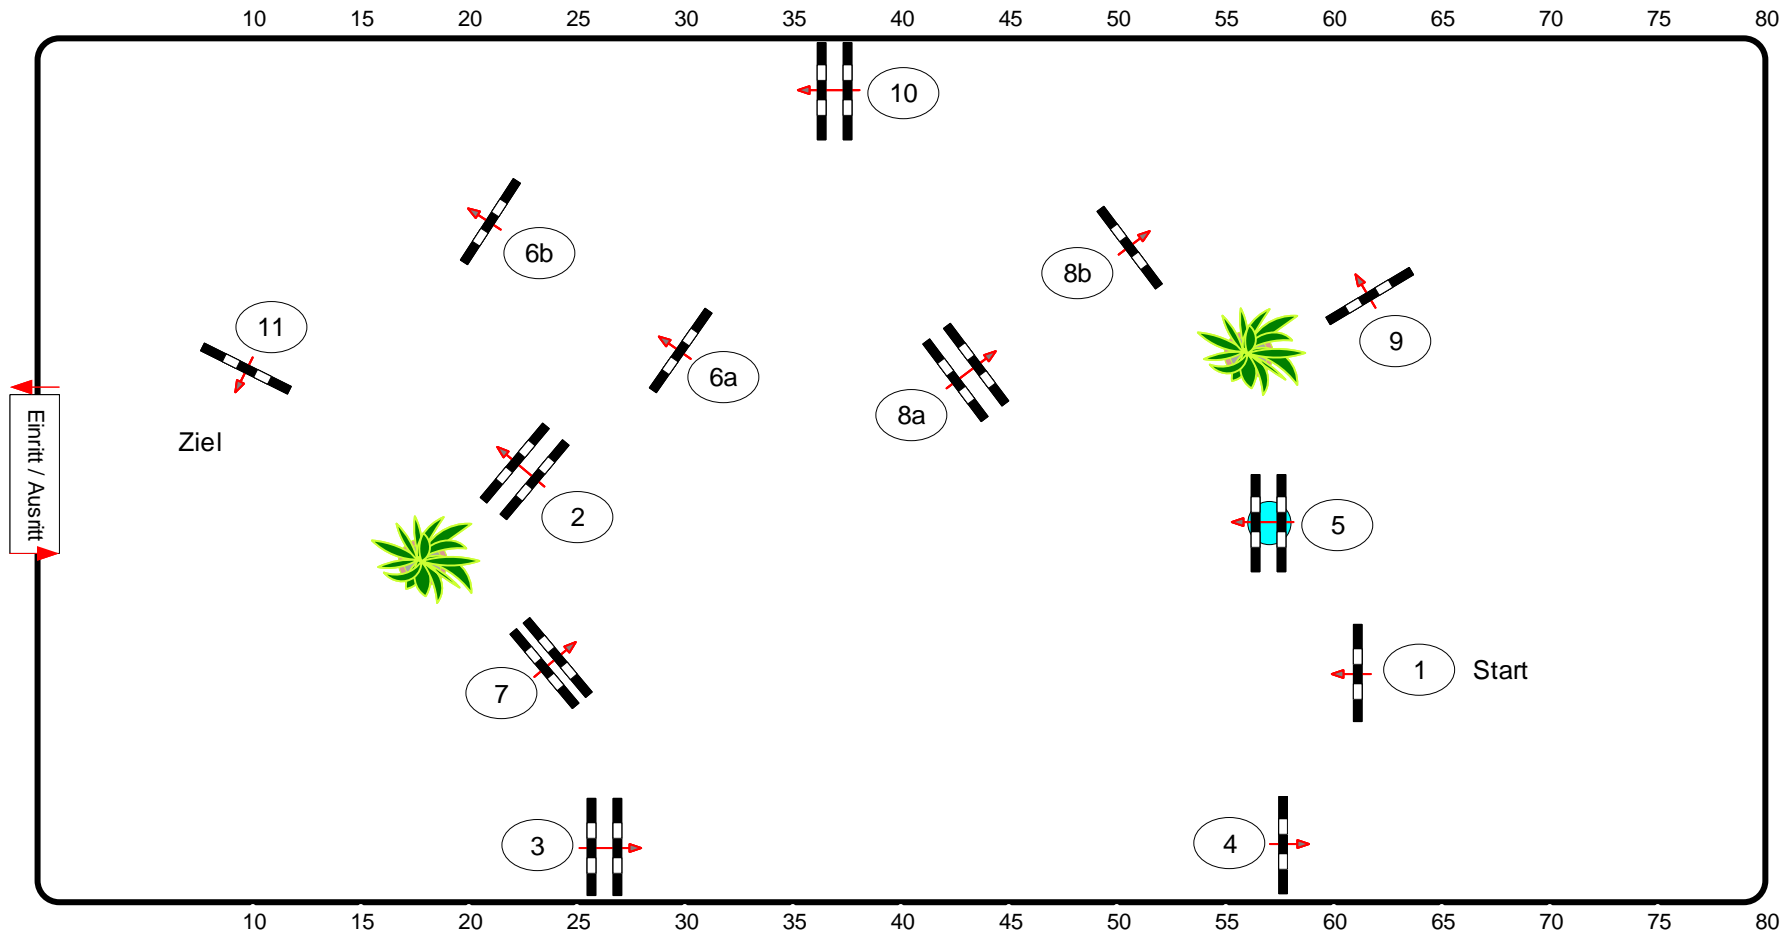

Late Entry Riesenbeck

Prüfung Nr.: 02

YOUNGSTER - TOUR

Spring-LP m. Zeitwertung

Klasse: M**

Dienstag, 15. Dezember 2020

Beginn: 12:00 Uhr

Richtverf.: A
LPO § 501,A1
FEI RG / Art.
Höhe: 1,35 mtr.

Tempo: 350 m/Min.
Bahnlänge: 430 mtr.
Erlaubte Zeit: 74 sek.
Höchstzeit: 148 sek.

Hindernisse: 11
Sprünge: 13
Hindernisfehler: sek.
Geschl. Hindernis:

1. Stechen über:
Bahnlänge: 0 mtr.
Erlaubte Zeit: 0 sek.
Höchstzeit: 0 sek.

2. Stechen über:
Bahnlänge: 0 mtr.
Erlaubte Zeit: 0 sek.
Höchstzeit: 0 sek.

Course Designer: Philip Gorontzi + Thomas Bröcker