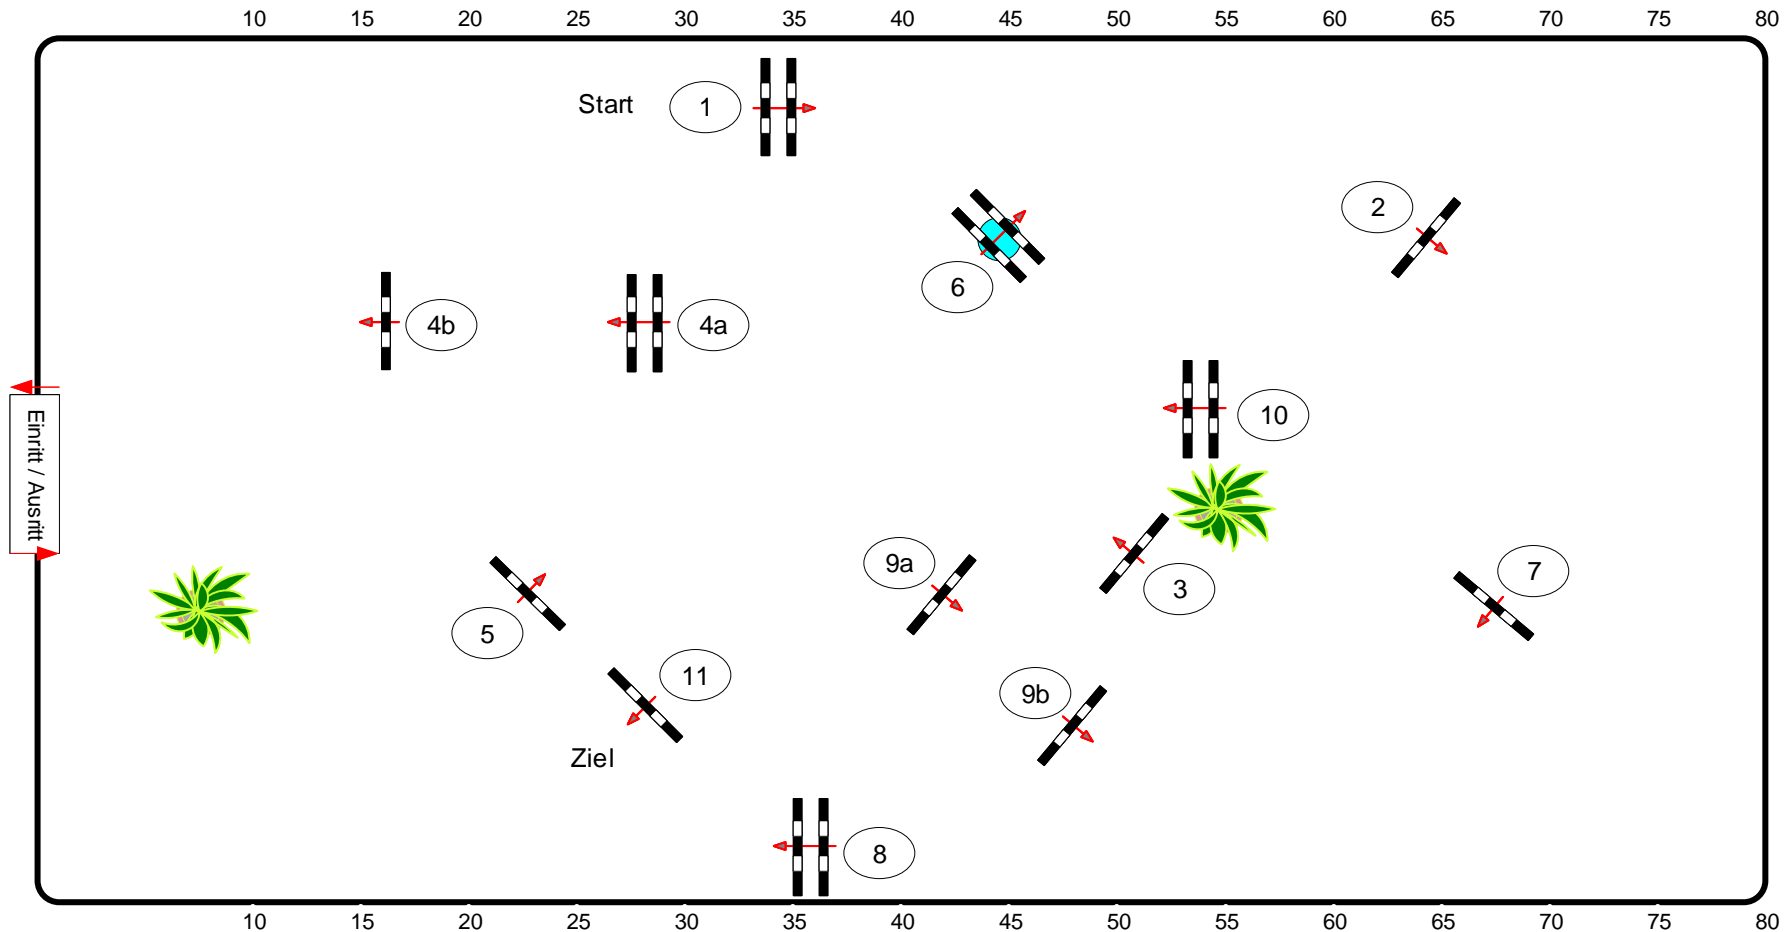

Late Entry Riesenbeck

Prüfung Nr.: 07

YOUNGSTER - TOUR

Spring-LP m. Zeitwertung

Klasse: M*

Mittwoch, 16. Dezember 2020

Beginn: 9:30 Uhr

Richtverf.: A
LPO § 501,A1
FEI RG / Art.
Höhe: 1,25 mtr.

Tempo: 350 m/Min.
Bahnlänge: 440 mtr.
Erlaubte Zeit: 76 sek.
Höchstzeit: 152 sek.

Hindernisse: 11
Sprünge: 13
Hindernisfehler: sek.
Geschl. Hindernis:

1. Stechen über:
Bahnlänge: 0 mtr.
Erlaubte Zeit: 0 sek.
Höchstzeit: 0 sek.

2. Stechen über:
Bahnlänge: 0 mtr.
Erlaubte Zeit: 0 sek.
Höchstzeit: 0 sek.

Course Designer: Philip Gorontzi + Thomas Bröcker