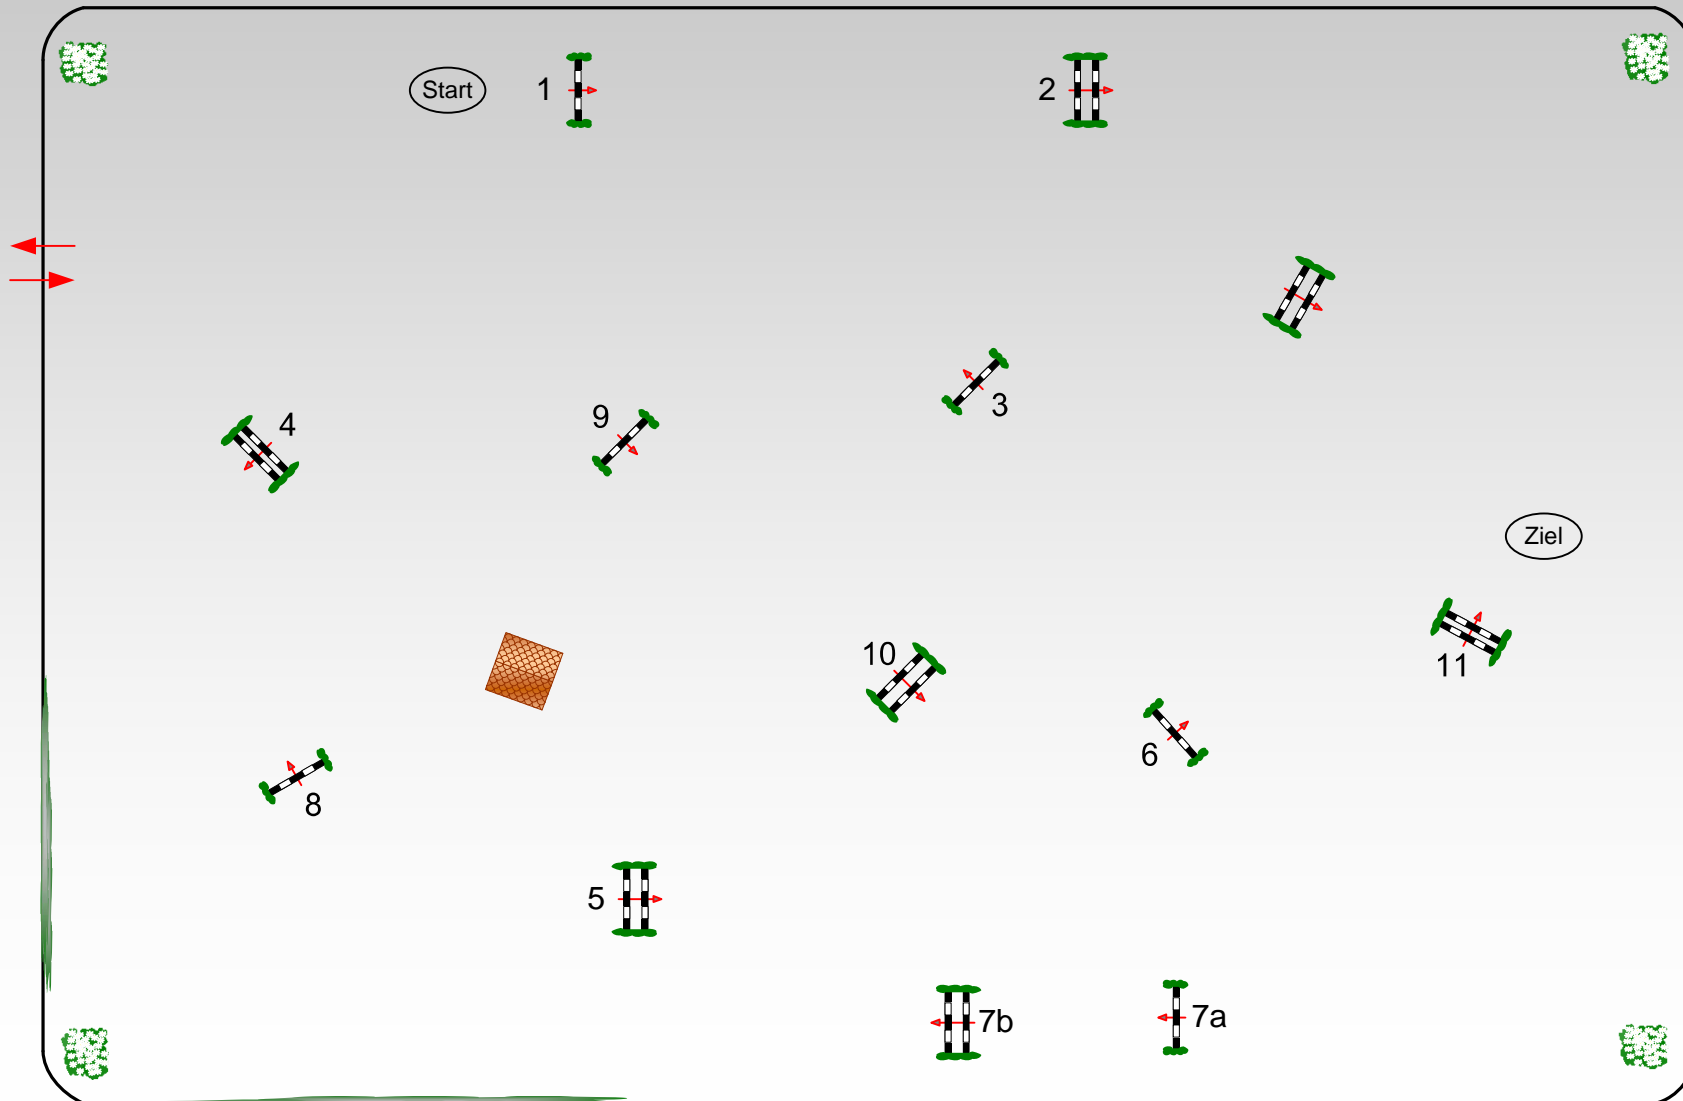

72. Oldenburger Landesturnier in Rastede 2021

Dienstag, 20. Juli 2021

Beginn: 11:00 Uhr

51 Springprüfung Kl.M*

1. Wertungsprfg.

Pferde: 6j.+ält.

Teiln.: J.R./Rei, Jahrg.02+ält. LK 3,4

Ausr. 70 Richtv: 501,A.1

Tempo: 350 m/Min.

Bahnlänge: 440 mtr.

Erlaubte Zeit: 76 sek.

Höchstzeit: 152 sek.

Hindernisse: 11

Sprünge: 12

Hindernisfehler: sek.

geschl. Hindernis:

1. Stechen über:

Bahnlänge: 0 mtr.

Erlaubte Zeit: 0 sek.

Höchstzeit: 0 sek.

Parcourschef
Werner Tapken
& Team