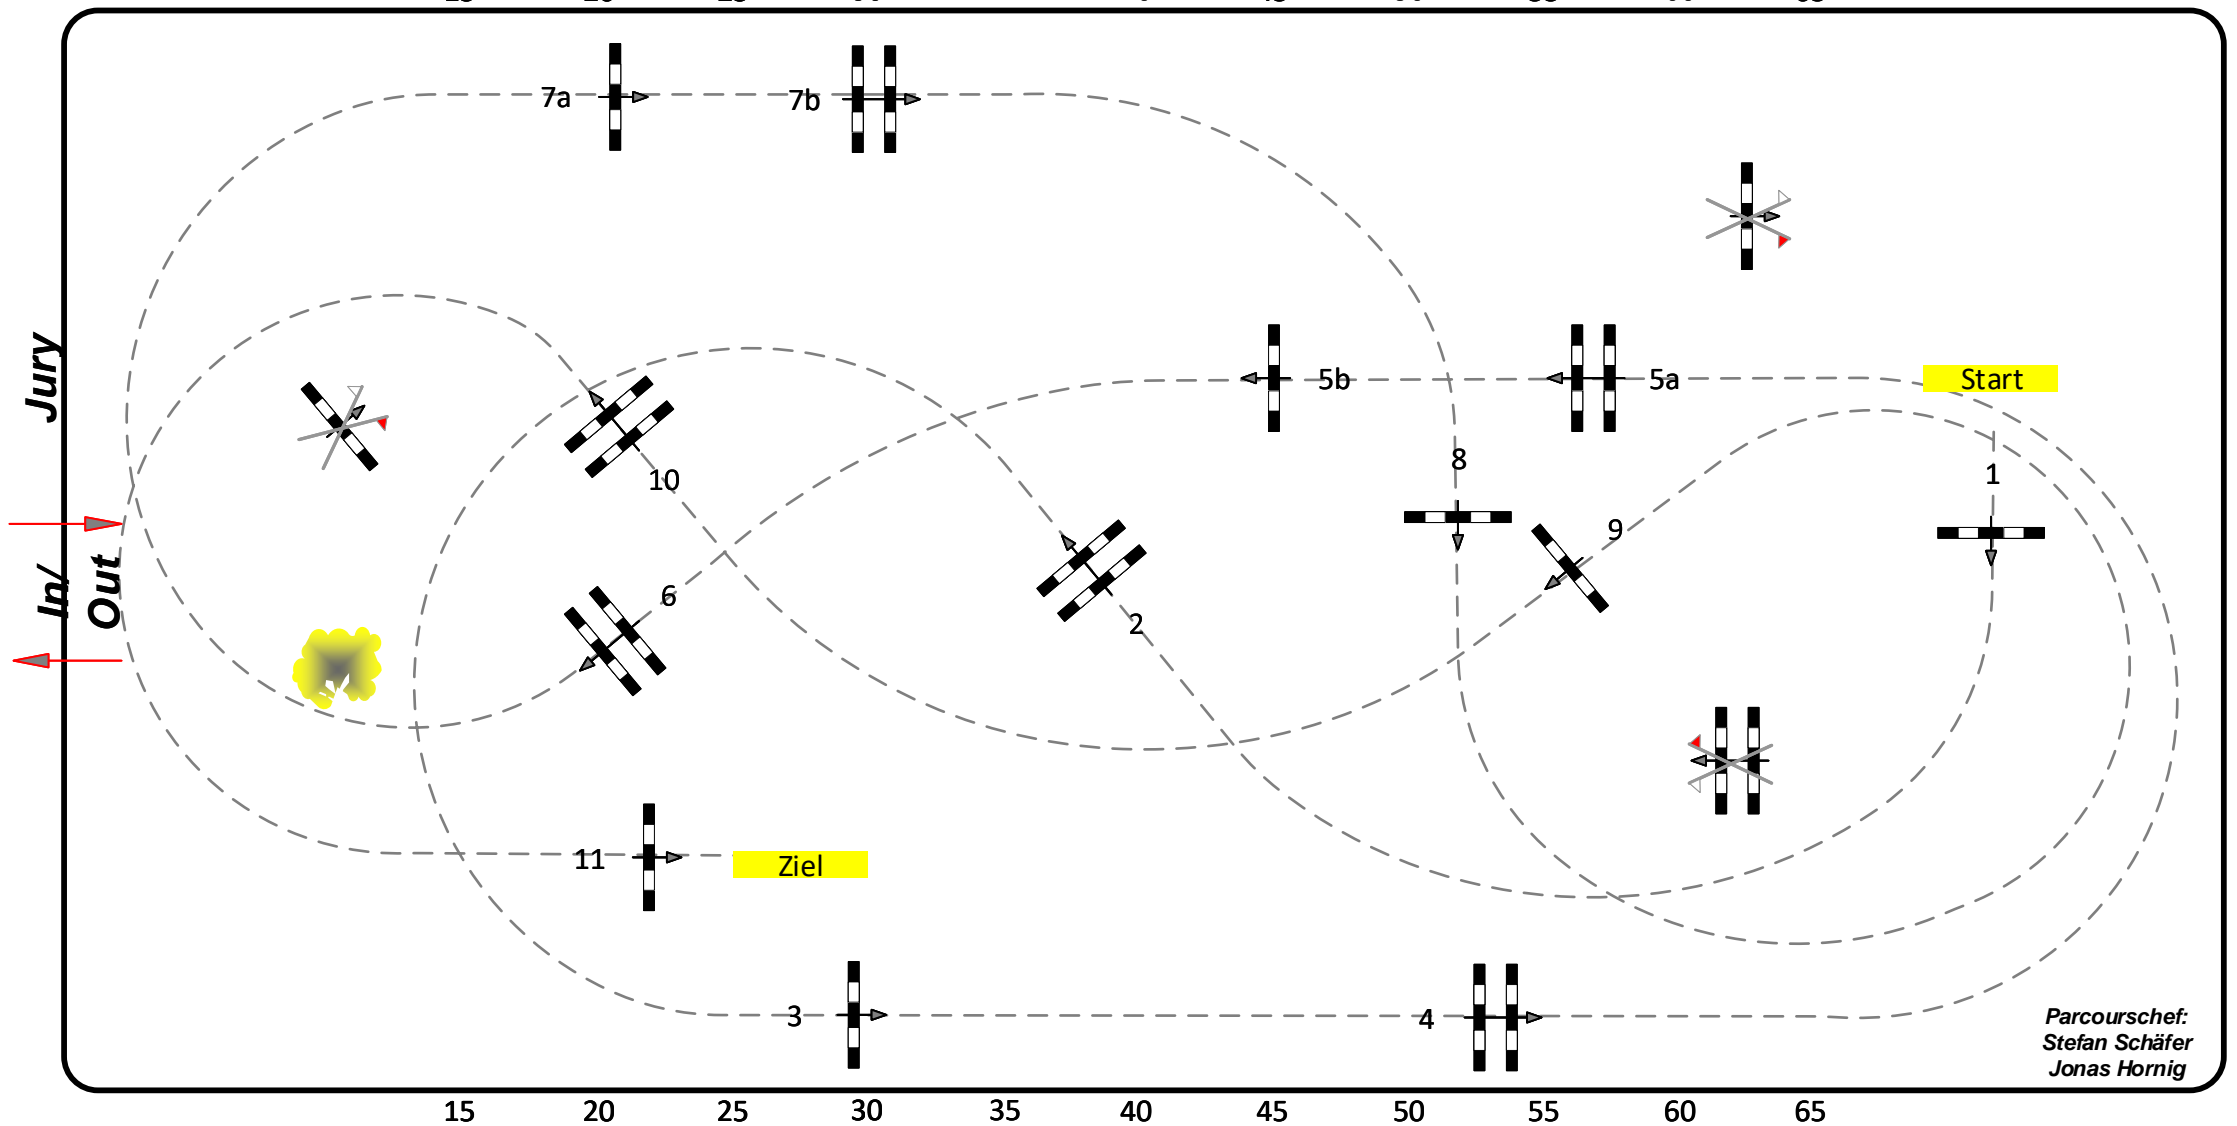

Youngster-Tour Fehler-/Zeit-Springen M Dienstag, 12.01.21 Start: 11:15 Uhr**

Richtverf.: A
LPO § 501,A.1
FEI RG / Art.
Höhe: 1,30-1,40 mtr.

Tempo: 350 m/Min.
Bahnlänge: 440 mtr.
Erlaubte Zeit: 76 sek.
Höchstzeit: 152 sek.

Hindernisse: 11
Sprünge: 13
Hindernisfehler: sek.
Geschl. Hindernis:

über:
Bahnlänge: 0 mtr.
Erlaubte Zeit: 0 sek.
Höchstzeit: 0 sek.

15 20 25 30 35 40 45 50 55 60 65

Parcourschef:
Stefan Schäfer
Jonas Hornig