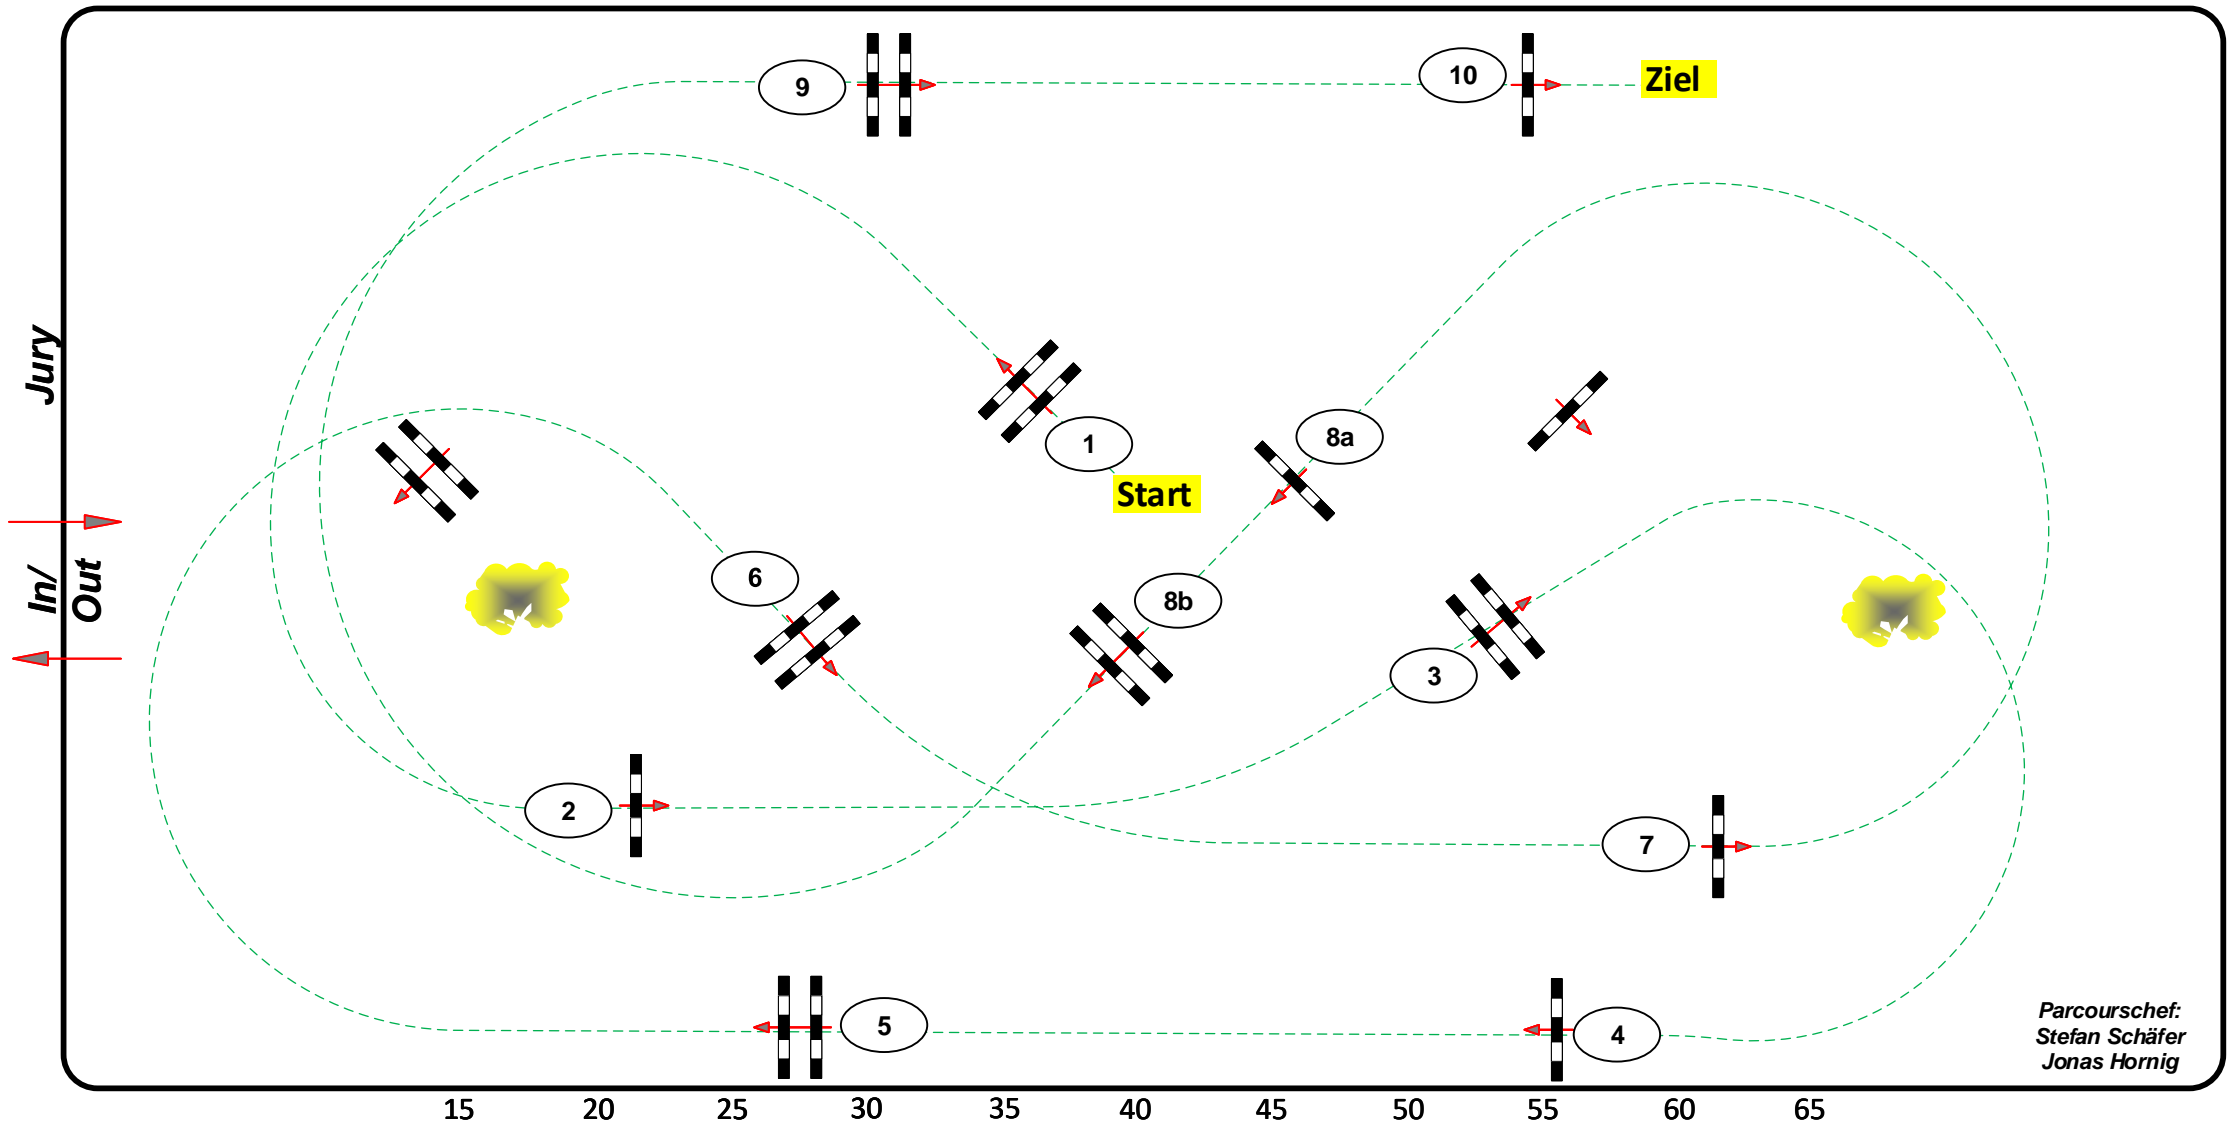

5

Late Entry

Riesenbeck 12./13. Januar 2021

Start Up- Tour Springpferdeprüfung Kl. L Mittwoch, 13.01.21 Start: 10:00 Uhr

Richtverf.: A
LPO § 363.1
FEI RG / Art.
Höhe: 1,10-120 mtr.

Tempo: 350 m/Min.
Bahnlänge: 450 mtr.
Erlaubte Zeit: 78 sek.
Höchstzeit: 156 sek.

Hindernisse: 10
Sprünge: 11
Hindernisfehler: sek.
Geschl. Hindernis:

über:
Bahnlänge: 0 mtr.
Erlaubte Zeit: 0 sek.
Höchstzeit: 0 sek.

15 20 25 30 35 40 45 50 55 60 65

Parcourschef:
Stefan Schäfer
Jonas Hornig